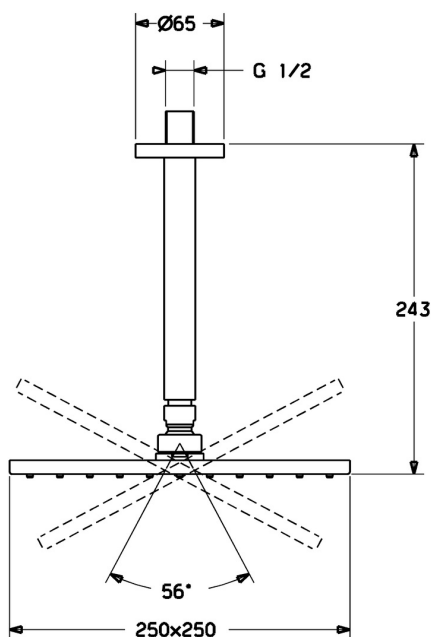

EAN: 4015474257450

[static.hansa.com/44270340](http://static.hansa.com/44270340)

- Řešení pro sprchy
- Příslušenství
- Montáž na strop
- Chrom

- Hlavová sprcha, Eco funkce pro omezení průtoku vody, Otočné připojení kulového kloubu, Technologie proti usazeninám (snadno se čistí)
- Déšť - Rovnoměrný a silný proud vody
- Vnější závit, Krycí deska(y)
- 1 proud

### Technické vlastnosti

Velikost DN (jmenovitý rozměr)	<b>DN15</b>
Zdroj teplé vody	<b>max. +80°C</b>
Pracovní tlak	<b>0.5-10 bar</b>
Velikost přípojky	<b>G1/2</b>