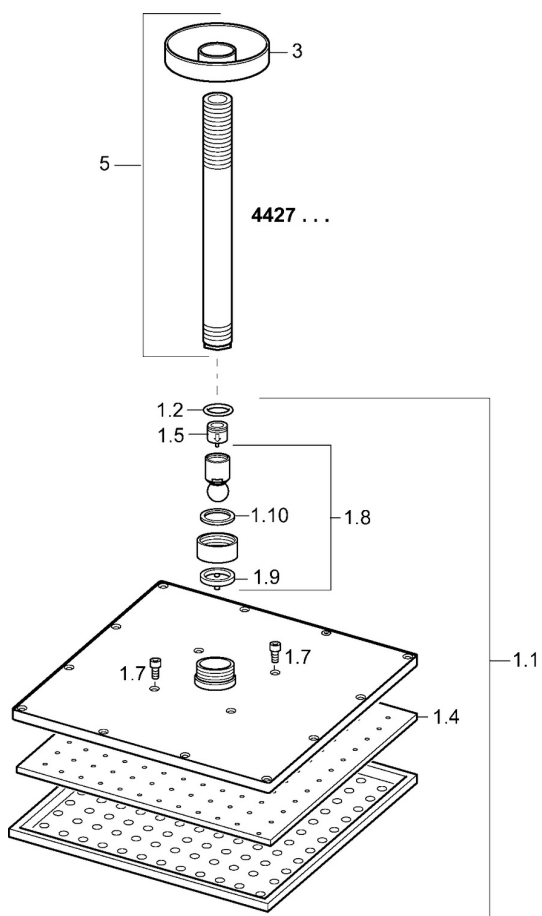

- Příslušenství
- Montáž na strop
- Chrom
- Hlavová sprcha, Eco funkce pro omezení průtoku vody, Otočné připojení kulového kloubu, Technologie proti usazeninám (snadno se čistí)
- Déšť - Rovnoměrný a silný proud vody
- Vnější závit, Krycí deska(y)
- 1 proud

TECHNICKÉ ÚDAJE

VLASTNOSTI PRŮTOKU

Průtokové množství při 3 bar (s regulátorem průtoku) **12.0 l/min**

TECHNICKÉ VLASTNOSTI

Velikost DN (jmenovitý rozměr) **DN15**
 Zdroj teplé vody **max. +80°C**
 Pracovní tlak **0.5-10 bar**
 Velikost přípojky **G1/2**

PŘEDPISY

Třída hlučnosti **II (ISO 3822)**

SCHVÁLENÍ A PROHLÁŠENÍ

Prohlášení o shodě **DoC**

NÁHRADNÍ DÍLY

SP44270340

	Název	Kód
1.1	Sprchová s dešťovou sprchou, 250x250 mm	59913875
1.4	Tryska deska, 250x250 mm, (-2019)	59913876
1.6	Regulátor průtoku	59913753
1.7	Šroub	59913754
3	Kryt příruby, d 65 mm Chrom	59913750
5	Připojovací rameno pro talířovou sprchu, L=200 mm Chrom	59913749