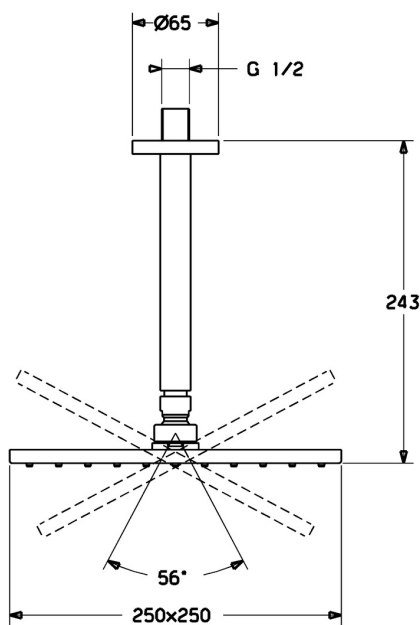

- Příslušenství
- Montáž na strop
- Chrom
- Hlavová sprcha, Eco funkce pro omezení průtoku vody, Otočné připojení kulového kloubu, Technologie proti usazeninám (snadno se čistí)
- Déšť - Rovnoměrný a silný proud vody
- Vnější závit, Krycí deska(y)
- 1 proud

TECHNICKÉ ÚDAJE

VLASTNOSTI PRŮTOKU

Průtokové množství při 3 bar (s regulátorem průtoku) **12.0 l/min**

TECHNICKÉ VLASTNOSTI

Velikost DN (jmenovitý rozměr) **DN15**
 Zdroj teplé vody **max. +80°C**
 Pracovní tlak **0.5-10 bar**
 Velikost přípojky **G1/2**

PŘEDPISY

Třída hlučnosti **II (ISO 3822)**

SCHVÁLENÍ A PROHLÁŠENÍ

Prohlášení o shodě **DoC**

NÁHRADNÍ DÍLY

SP44270340

	Název	Kód
1.1	Sprchová s dešťovou sprchou, 250x250 mm	59913875
1.4	Tryska deska, 250x250 mm, (-2019)	59913876
1.6	Regulátor průtoku	59913753
1.7	Šroub	59913754
3	Kryt příruby, d 65 mm Chrom	59913750
5	Připojovací rameno pro talířovou sprchu, L=200 mm Chrom	59913749