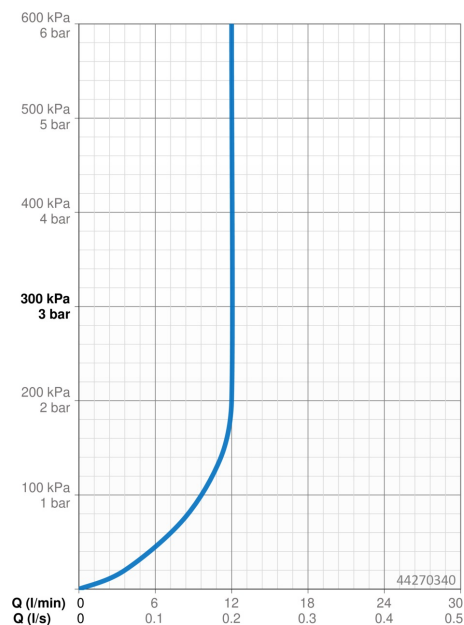

TECHNICKÉ ÚDAJE

VLASTNOSTI PRŮTOKU

Průtokové množství při 3 bar (s regulátorem průtoku) **12.0 l/min**

TECHNICKÉ VLASTNOSTI

Velikost DN (jmenovitý rozměr) **DN15**
 Zdroj teplé vody **max. +80°C**
 Pracovní tlak **0.5-10 bar**
 Velikost přípojky **G1/2**

PŘEDPISY

Třída hlučnosti **II (ISO 3822)**

SCHVÁLENÍ A PROHLÁŠENÍ

Prohlášení o shodě **DoC**

NÁHRADNÍ DÍLY

SP44270340

	Název	Kód
1.1	Sprchová s dešťovou sprchou, 250x250 mm	59913875
1.4	Tryska deska, 250x250 mm, (-2019)	59913876
1.6	Regulátor průtoku	59913753
1.7	Šroub	59913754
3	Kryt příruby, d 65 mm Chrom	59913750
5	Připojovací rameno pro talířovou sprchu, L=200 mm Chrom	59913749