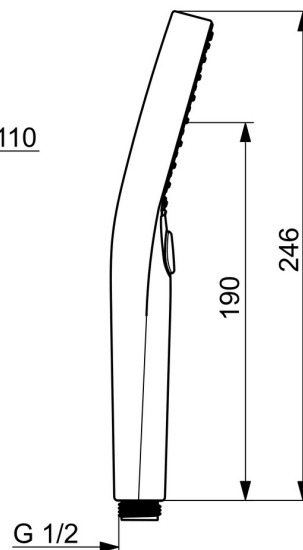

EAN: 4057304017940
static.hansa.com/44330300

- Řešení pro sprchy
- Příslušenství
- Chrom
- Technologie proti usazeninám (snadno se čistí)
- Normální - Rovnoměrný a jemný proud vody, Masáž - Silný proud vody díky otočným tryskám, Déšť - Rovnoměrný a silný proud vody
- 3 proudy

Technické údaje

Vlastnosti průtoku

Průtokové množství při 3 bar (s regulátorem průtoku) **12.0 l/min**

Technické vlastnosti

Zdroj teplé vody **max. +65°C**
 Pracovní tlak **0.5-5 bar**
 Velikost přípojky **G1/2**
 Materiál **Kompozit**