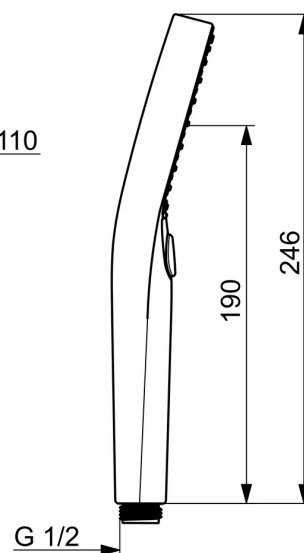

EAN: 4057304017940
static.hansa.com/44330300

- Řešení pro sprchy
- Příslušenství
- Chrom
- Technologie proti usazeninám (snadno se čistí)
- Normální - Rovnoměrný a jemný proud vody, Masáž - Silný proud vody díky otočným tryskám, Déšť - Rovnoměrný a silný proud vody
- 3 proudy

Technické údaje

Vlastnosti průtoku

Průtokové množství při 3 bar (s regulátorem průtoku) **12.0 l/min**

Technické vlastnosti

Zdroj teplé vody **max. +65°C**
 Pracovní tlak **0.5-5 bar**
 Velikost přípojky **G1/2**
 Materiál **Kompozit**