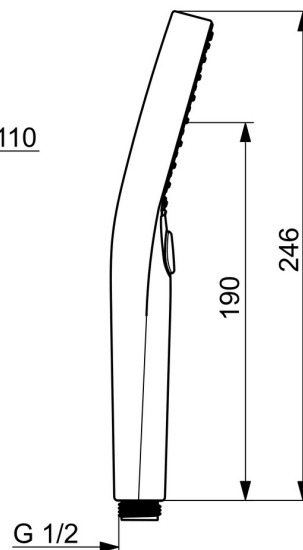

EAN: 4057304018053  
[static.hansa.com/4433030033](http://static.hansa.com/4433030033)

- Řešení pro sprchy
- Příslušenství
- Černá matná
- Technologie proti usazeninám (snadno se čistí)
- Normální - Rovnoměrný a jemný proud vody, Masáž - Silný proud vody díky otočným tryskám, Déšť - Rovnoměrný a silný proud vody
- 3 proudy

### Vlastnosti průtoku

Průtokové množství při 3 bar (s regulátorem průtoku) **12.0 l/min**

### Technické vlastnosti

Zdroj teplé vody **max. +65°C**  
 Pracovní tlak **0.5-5 bar**  
 Velikost přípojky **G1/2**  
 Materiál **Kompozit**