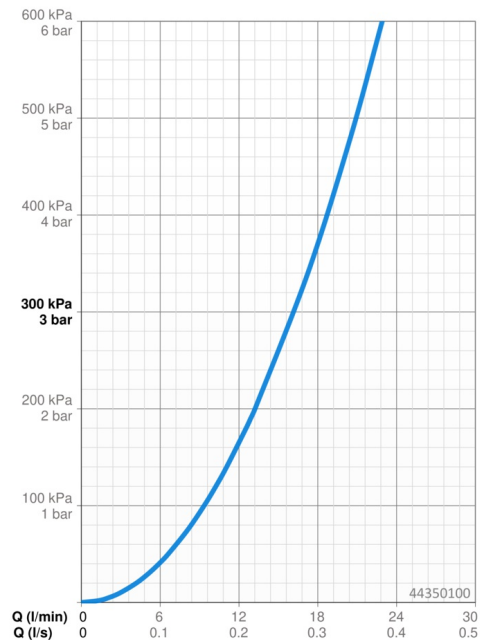

Technické údaje

Vlastnosti průtoku

Průtokové množství při 3 bar	16.2 l/min
Tlaková ztráta při průtoku (0,2 l/s)	1.7 bar

Technické vlastnosti

Velikost DN (jmenovitý rozměr)	DN15
Zdroj teplé vody	max. +65°C
Pracovní tlak	1-10 bar
Velikost přípojky	G1/2
Instalační šířka	150 ± 15 mm
Projection	427 - 452 mm
Zabezpečení proti zpětnému toku (ČSN EN 1717)	EB
Materiál	Mosaz

Předpisy

Norma EN	EN 1111
Třída hlučnosti	I (ISO 3822)

Schválení a Prohlášení

Prohlášení o shodě	DoC