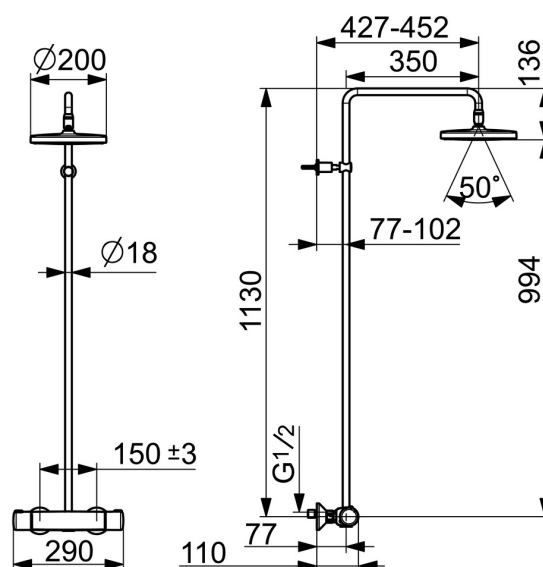

EAN: 4057304010958

static.hansa.com/44350100

- Řešení pro sprchy
- Termostatická
- Nástěnná montáž
- Chrom
- Rukojeť regulátoru teploty, Rukojeť regulátoru průtoku
- Sprchová tyč, Hlavová sprcha, Variabilní montážní body, Otočné připojení kulového kloubu, Technologie proti usazeninám (snadno se čistí)
- Déšť - Rovnoměrný a silný proud vody
- Bezpečnostní pojistka proti opaření při 38 °C, THERMO COOL - vyšší bezpečnost díky minimálnímu zahřívání těla armatury
- Uzavírací vršek s keramickými destičkami, Termostatická kartuše pro automatickou regulaci teploty, Zpětný ventil (-y), Filtr(y) na nečistoty
- Etážky, Vnější závit, Krycí deska(y), Tlumiče
- Flexibilní délka / Lze zkrátit

Technické údaje

Vlastnosti průtoku

Průtokové množství při 3 bar	16.2 l/min
Tlaková ztráta při průtoku (0,2 l/s)	1.7 bar

Technické vlastnosti

Velikost DN (jmenovitý rozměr)	DN15
Zdroj teplé vody	max. +65°C
Pracovní tlak	1-10 bar
Velikost přípojky	G1/2
Instalační šířka	150 ± 15 mm
Projection	427 - 452 mm
Zabezpečení proti zpětnému toku (ČSN EN 1717)	EB
Materiál	Mosaz

Předpisy

Norma EN	EN 1111
Třída hlučnosti	I (ISO 3822)

Schválení a Prohlášení

Prohlášení o shodě	DoC
--------------------	------------

Náhradní díly

SP44350100

	Název	Kód
01	Rukojeť regulátoru průtoku	59914395
02	Vršek, G1/2	59914207
03	Kombinovat	59914472
04	Těsnění s filtrem, G3/4	59911076
05	Termoelement/Kartuše, 3.4	59914114
06	Ovladač regulátoru teploty	59914396
07	Shower pipe holder	59914773