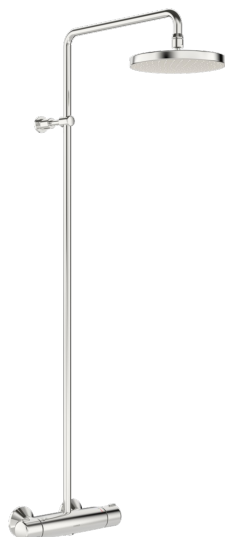

EAN: 4057304010958

static.hansa.com/44350100

- Řešení pro sprchy
- Termostatická
- Nástěnná montáž
- Chrom
- Rukojeť regulátoru teploty, Rukojeť regulátoru průtoku
- Sprchová tyč, Hlavová sprcha, Variabilní montážní body, Otočné připojení kulového kloubu, Technologie proti usazeninám (snadno se čistí)
- Déšť - Rovnoměrný a silný proud vody
- Bezpečnostní pojistka proti opaření při 38 °C, THERMO COOL - vyšší bezpečnost díky minimálnímu zahřívání těla armatury
- Uzavírací vršek s keramickými destičkami, Termostatická kartuše pro automatickou regulaci teploty, Zpětný ventil (-y), Filtr(y) na nečistoty
- Etážky, Vnější závit, Krycí deska(y), Tlumiče
- Flexibilní délka / Lze zkrátit

Technické údaje

Vlastnosti průtoku

Průtokové množství při 3 bar	16.2 l/min
Tlaková ztráta při průtoku (0,2 l/s)	1.7 bar

Technické vlastnosti

Velikost DN (jmenovitý rozměr)	DN15
Zdroj teplé vody	max. +65°C
Pracovní tlak	1-10 bar
Velikost přípojky	G1/2
Instalační šířka	150 ± 15 mm
Projection	427 - 452 mm
Zabezpečení proti zpětnému toku (ČSN EN 1717)	EB
Materiál	Mosaz

Předpisy

Norma EN	EN 1111
Třída hlučnosti	I (ISO 3822)

Schválení a Prohlášení

Prohlášení o shodě	DoC
--------------------	------------

Náhradní díly

SP44350100

	Název	Kód
01	Rukojeť regulátoru průtoku	59914395
02	Vršek, G1/2	59914207
03	Kombinovat	59914472
04	Těsnění s filtrem, G3/4	59911076
05	Termoelement/Kartuše, 3.4	59914114
06	Ovladač regulátoru teploty	59914396
07	Shower pipe holder	59914773