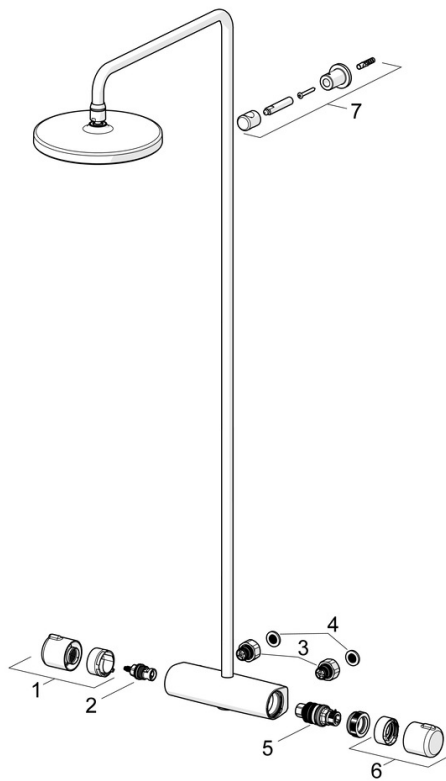

EAN: 4057304010958

static.hansa.com/44350100

- Řešení pro sprchy
- Termostatická
- Nástěnná montáž
- Chrom
- Rukojeť regulátoru teploty, Rukojeť regulátoru průtoku
- Sprchová tyč, Hlavová sprcha, Variabilní montážní body, Otočné připojení kulového kloubu, Technologie proti usazeninám (snadno se čistí)
- Déšť - Rovnoměrný a silný proud vody
- Bezpečnostní pojistka proti opaření při 38 °C, THERMO COOL - vyšší bezpečnost díky minimálnímu zahřívání těla armatury
- Uzavírací vršek s keramickými destičkami, Termostatická kartuše pro automatickou regulaci teploty, Zpětný ventil (-y), Filtr(y) na nečistoty
- Etážky, Vnější závit, Krycí deska(y), Tlumiče
- Flexibilní délka / Lze zkrátit

Technické údaje

Vlastnosti průtoku

Průtokové množství při 3 bar	16.2 l/min
Tlaková ztráta při průtoku (0,2 l/s)	1.7 bar

Technické vlastnosti

Velikost DN (jmenovitý rozměr)	DN15
Zdroj teplé vody	max. +65°C
Pracovní tlak	1-10 bar
Velikost přípojky	G1/2
Instalační šířka	150 ± 15 mm
Projection	427 - 452 mm
Zabezpečení proti zpětnému toku (ČSN EN 1717)	EB
Materiál	Mosaz

Předpisy

Norma EN	EN 1111
Třída hlučnosti	I (ISO 3822)

Schválení a Prohlášení

Prohlášení o shodě	DoC
--------------------	------------

Náhradní díly

SP44350100

	Název	Kód
01	Rukojeť regulátoru průtoku	59914395
02	Vršek, G1/2	59914207
03	Kombinovat	59914472
04	Těsnění s filtrem, G3/4	59911076
05	Termoelement/Kartuše, 3.4	59914114
06	Ovladač regulátoru teploty	59914396
07	Shower pipe holder	59914773