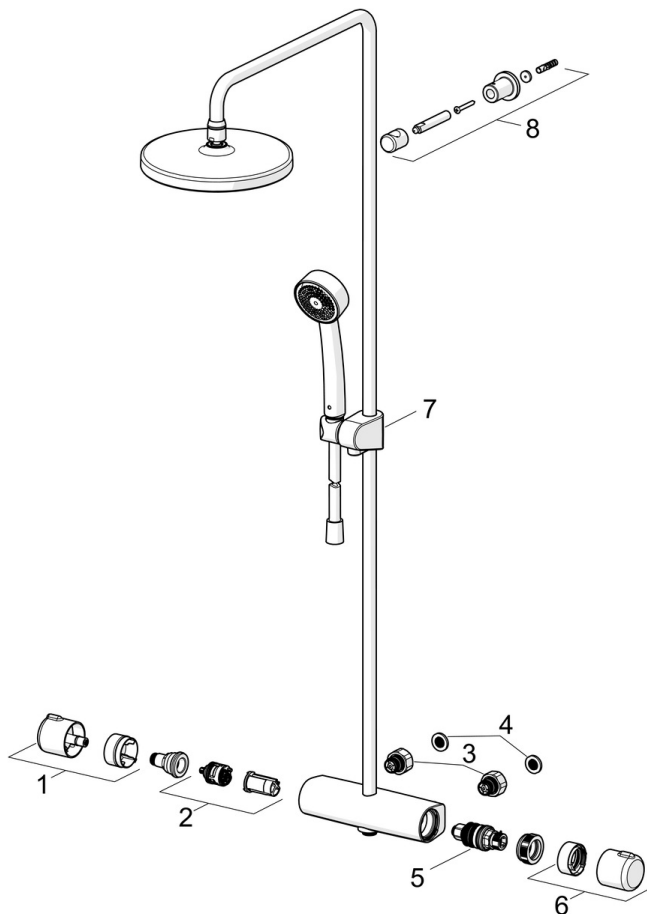

- Nástěnná montáž
- Chrom
- Rukojeť regulátoru teploty, Rukojeť regulátoru průtoku, Eco funkce k omezení průtoku vody, Bezpečnostní funkce pro teplotu vody
- Otočný přepínač, Přepínač integrovaný do ovládače průtoku
- Ruční sprcha, Sprchová tyč, Hlavová sprcha, Sprchová tyč s nastavitelnou roztečí úchytů, Sprchová hadice (1750 mm), Variabilní montážní body, Otočné připojení kulového kloubu, Technologie proti usazeninám (snadno se čistí)
- Normální - Rovnoměrný a jemný proud vody, Osvěžující - Silný proud vody, aktivuje a osvěžuje tělo, Relaxační - Jemný proud vody, příjemný pro celé tělo
- Bezpečnostní pojistka proti opaření při 38 °C, THERMO COOL - vyšší bezpečnost díky minimálnímu zahřívání těla armatury
- Uzavírací vršek s keramickými destičkami, Termostatická kartuše pro automatickou regulaci teploty, Zpětný ventil (-y), Filtr(y) na nečistoty
- Etážky, Vnější závit, Krycí deska(y), Tlumiče
- Flexibilní délka / Lze zkrátit
- 3 proudy

### TECHNICKÉ VLASTNOSTI

Velikost DN (jmenovitý rozměr)	<b>DN15</b>
Zdroj teplé vody	<b>max. +65°C</b>
Pracovní tlak	<b>1-10 bar</b>
Velikost přípojky	<b>G1/2</b>
Instalační šířka	<b>150 ± 15 mm</b>
Projection	<b>445 - 470 mm</b>
Zabezpečení proti zpětnému toku (ČSN EN 1717)	<b>EB</b>
Materiál	<b>Mosaz</b>

**NÁHRADNÍ DÍLY**

**SP44350130**

Název	Kód
01 Rukojeť regulátoru průtoku Chrom	59914397
02 Přepínač/Kartuše	59914116
03 Kombinovat	59914472
04 Těsnění s filtrem, G3/4	59911076
05 Termoelement/Kartuše, 3.4	59914114
06 Ovladač regulátoru teploty Chrom	59914396
07 Jezdec sprchy Chrom	59914392
08 Shower pipe holder Chrom	59914773