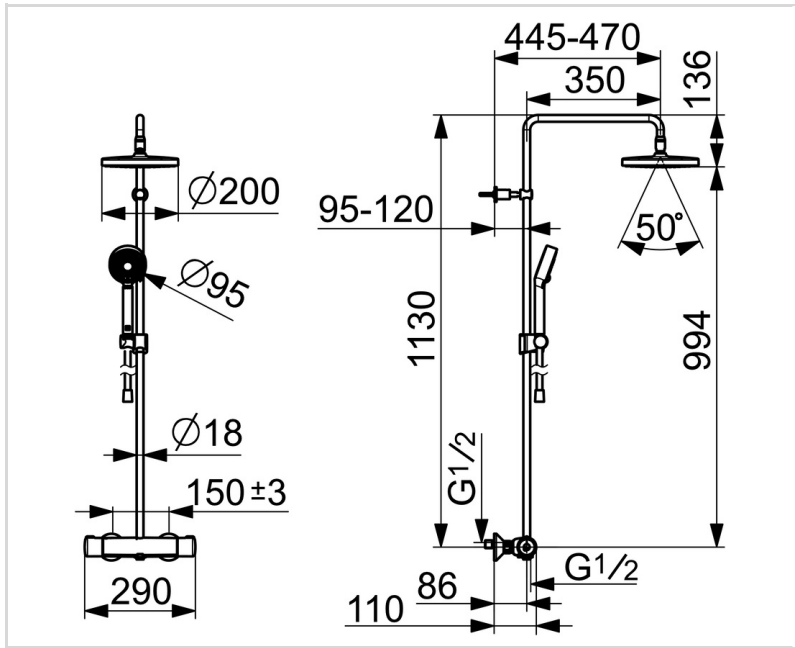

NÁHRADNÍ DÍLY

SP44350130

Název	Kód
01 Rukojeť regulátoru průtoku Chrom	59914397
02 Přepínač/Kartuše	59914116
03 Kombinovat	59914472
04 Těsnění s filtrem, G3/4	59911076
05 Termoelement/Kartuše, 3.4	59914114
06 Ovladač regulátoru teploty Chrom	59914396
07 Jezdec sprchy Chrom	59914392
08 Shower pipe holder Chrom	59914773