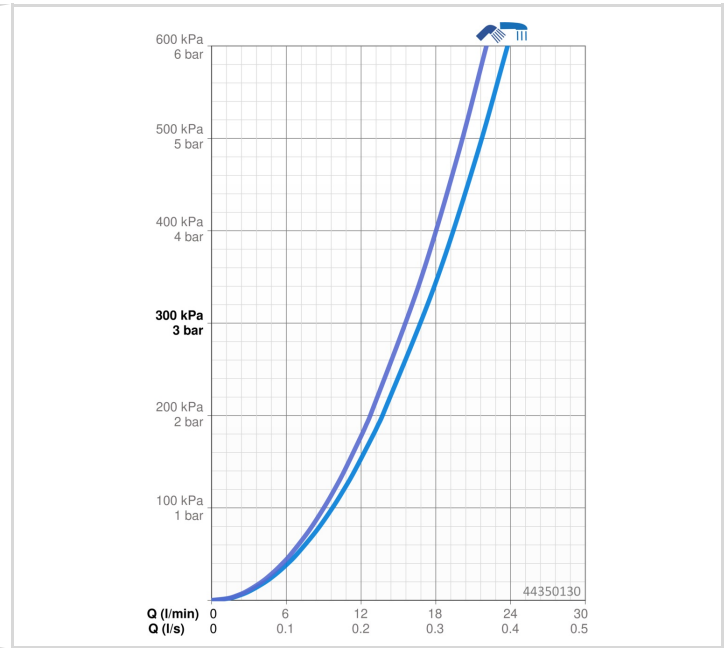

NÁHRADNÍ DÍLY

SP44350130

Název	Kód
01 Rukojeť regulátoru průtoku Chrom	59914397
02 Přepínač/Kartuše	59914116
03 Kombinovat	59914472
04 Těsnění s filtrem, G3/4	59911076
05 Termoelement/Kartuše, 3.4	59914114
06 Ovladač regulátoru teploty Chrom	59914396
07 Jezdec sprchy Chrom	59914392
08 Shower pipe holder Chrom	59914773