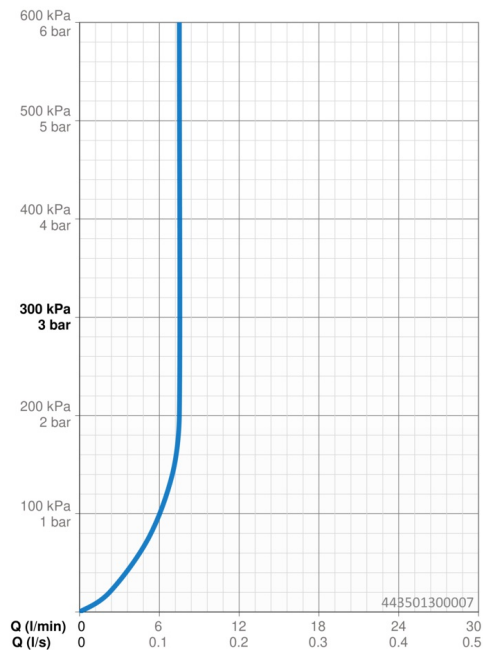

Technické údaje

Vlastnosti průtoku

Průtokové množství při 3 bar (s regulátorem průtoku) **7.5 l/min**

Technické vlastnosti

Velikost DN (jmenovitý rozměr) **DN15**
Zdroj teplé vody **max. +65°C**
Pracovní tlak **1-10 bar**
Velikost přípojky **G3/4**
Instalační šířka **150 ± 3 mm**
Zabezpečení proti zpětnému toku (ČSN EN 1717) **EB**
Materiál **Mosaz**

Předpisy

Norma EN **EN 1111, EN 1112, EN 1113**
Třída hlučnosti **I (ISO 3822)**

Schválení a Prohlášení

ABP **PA-IX 38968/ISO**
Prohlášení o shodě **DoC**
EPD **S-P-07819**

Udržitelnost

EPD module A1 (kg CO2 eq.) **16,72**
EPD module A2 (kg CO2 eq.) **0,86**
EPD module A3 (kg CO2 eq.) **1,77**
EPD module A1-A3 (kg CO2 eq.) **19,36**
EPD module A4 (kg CO2 eq.) **0,51**
EPD module B7 (kg CO2 eq.) **1447,50**
EPD module C2 (kg CO2 eq.) **0,04**
EPD module C3 (kg CO2 eq.) **0,04**
EPD module C4 (kg CO2 eq.) **1,06**
EPD module D (kg CO2 eq.) **-12,65**