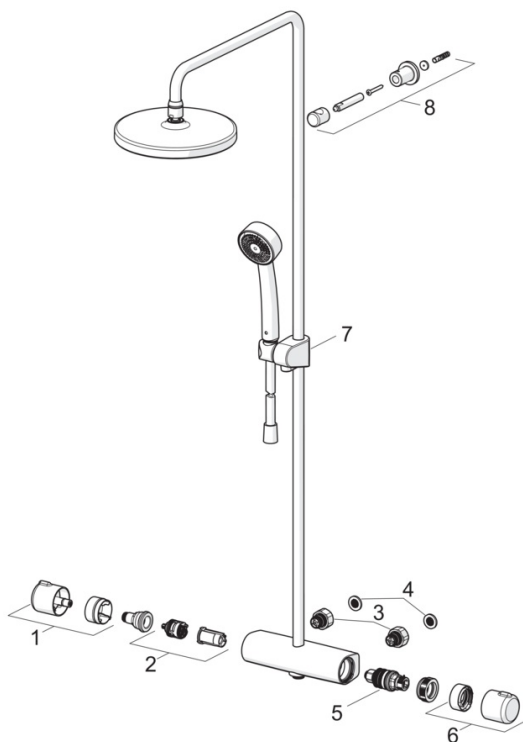

EAN: 4057304018497

static.hansa.com/443501300007

- Zelená budova
- Termostatická
- Nástěnná montáž
- Chrom
- Rukojeť regulátoru teploty, Rukojeť regulátoru průtoku, Eco funkce k omezení průtoku vody, Bezpečnostní funkce pro teplotu vody
- Otočný přepínač, Přepínač integrovaný do ovládače průtoku
- Ruční sprcha, Sprchová tyč, Hlavová sprcha, Sprchová tyč s nastavitelnou roztečí úchytů, Variabilní montážní body, Otočné připojení kulového kloubu, Technologie proti usazeninám (snadno se čistí), Sprchová hadice s ochranou proti překroucení
- Normální - Rovnoměrný a jemný proud vody
- Bezpečnostní pojistka proti opaření při 38 °C, THERMO COOL - vyšší bezpečnost díky minimálnímu zahřívání těla armatury
- Uzavírací vršek s keramickými destičkami, Zpětný ventil (-y), Termostatická kartuše pro manuální regulaci teploty, Filtr(y) na nečistoty
- Etážky, Vnější závit, Krycí deska(y), Tlumiče
- Flexibilní délka / Lze zkrátit
- 3 proudy

Technické údaje

Vlastnosti průtoku

Průtokové množství při 3 bar (s regulátorem průtoku) **7.5 l/min**

Technické vlastnosti

Velikost DN (jmenovitý rozměr) **DN15**
 Zdroj teplé vody **max. +65°C**
 Pracovní tlak **1-10 bar**
 Velikost přípojky **G3/4**
 Instalační šířka **150 ± 3 mm**
 Zabezpečení proti zpětnému toku (ČSN EN 1717) **EB**
 Materiál **Mosaz**

Náhradní díly

SP44350130GB

	Název	Kód
01	Rukojeť regulátoru průtoku	59914397
02	Přepínač/Kartuše	59914116
03	Kombinovat	59914472
04	Těsnění s filtrem, G3/4	59911076
05	Termoelement/Kartuše	1008762V
06	Ovladač regulátoru teploty	59914396
07	Jezdec sprchy	59914392
08	Shower pipe holder	59914773