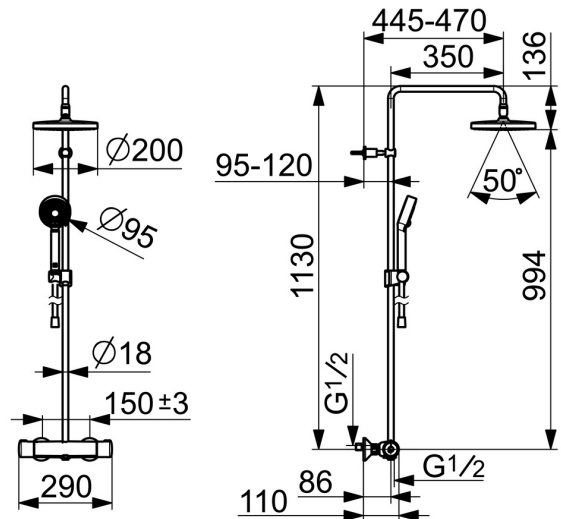

EAN: 4057304018497

static.hansa.com/443501300007

- Zelená budova
- Termostatická
- Nástěnná montáž
- Chrom
- Rukojeť regulátoru teploty, Rukojeť regulátoru průtoku, Eco funkce k omezení průtoku vody, Bezpečnostní funkce pro teplotu vody
- Otočný přepínač, Přepínač integrovaný do ovládače průtoku
- Ruční sprcha, Sprchová tyč, Hlavová sprcha, Sprchová tyč s nastavitelnou roztečí úchytů, Variabilní montážní body, Otočné připojení kulového kloubu, Technologie proti usazeninám (snadno se čistí), Sprchová hadice s ochranou proti překroucení
- Normální - Rovnoměrný a jemný proud vody
- Bezpečnostní pojistka proti opaření při 38 °C, THERMO COOL - vyšší bezpečnost díky minimálnímu zahřívání těla armatury
- Uzavírací vršek s keramickými destičkami, Zpětný ventil (-y), Termostatická kartuše pro manuální regulaci teploty, Filtr(y) na nečistoty
- Etážky, Vnější závit, Krycí deska(y), Tlumiče
- Flexibilní délka / Lze zkrátit
- 3 proudy

Technické údaje

Vlastnosti průtoku

Průtokové množství při 3 bar (s regulátorem průtoku) **7.5 l/min**

Technické vlastnosti

Velikost DN (jmenovitý rozměr) **DN15**
 Zdroj teplé vody **max. +65°C**
 Pracovní tlak **1-10 bar**
 Velikost přípojky **G3/4**
 Instalační šířka **150 ± 3 mm**
 Zabezpečení proti zpětnému toku (ČSN EN 1717) **EB**
 Materiál **Mosaz**

Náhradní díly

SP44350130GB

	Název	Kód
01	Rukojeť regulátoru průtoku	59914397
02	Přepínač/Kartuše	59914116
03	Kombinovat	59914472
04	Těsnění s filtrem, G3/4	59911076
05	Termoelement/Kartuše	1008762V
06	Ovladač regulátoru teploty	59914396
07	Jezdec sprchy	59914392
08	Shower pipe holder	59914773