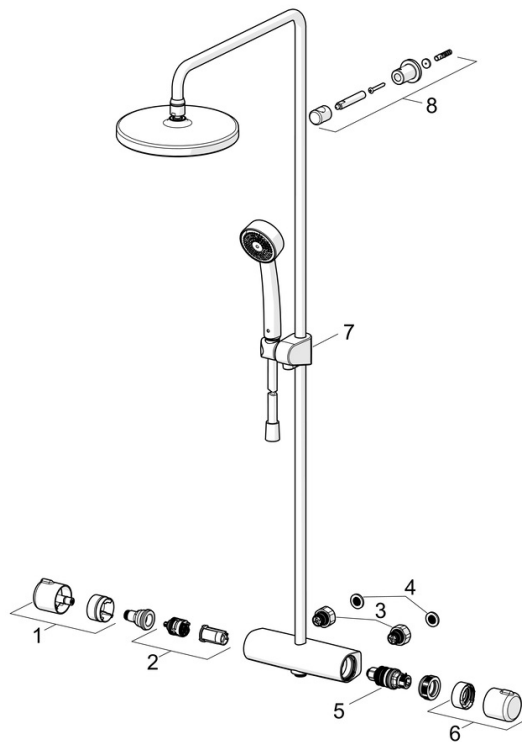

EAN: 4057304018497

static.hansa.com/443501300007

- Zelená budova
- Termostatická
- Nástěnná montáž
- Chrom
- Rukojeť regulátoru teploty, Rukojeť regulátoru průtoku, Eco funkce k omezení průtoku vody, Bezpečnostní funkce pro teplotu vody
- Otočný přepínač, Přepínač integrovaný do ovládače průtoku
- Ruční sprcha, Sprchová tyč, Hlavová sprcha, Sprchová tyč s nastavitelnou roztečí úchytů, Variabilní montážní body, Otočné připojení kulového kloubu, Technologie proti usazeninám (snadno se čistí), Sprchová hadice s ochranou proti překroucení
- Normální - Rovnoměrný a jemný proud vody
- Bezpečnostní pojistka proti opaření při 38 °C, THERMO COOL - vyšší bezpečnost díky minimálnímu zahřívání těla armatury
- Uzavírací vršek s keramickými destičkami, Zpětný ventil (-y), Termostatická kartuše pro manuální regulaci teploty, Filtr(y) na nečistoty
- Etážky, Vnější závit, Krycí deska(y), Tlumiče
- Flexibilní délka / Lze zkrátit
- 3 proudy

Technické údaje

Vlastnosti průtoku

Průtokové množství při 3 bar (s regulátorem průtoku) **7.5 l/min**

Technické vlastnosti

Velikost DN (jmenovitý rozměr) **DN15**
 Zdroj teplé vody **max. +65°C**
 Pracovní tlak **1-10 bar**
 Velikost přípojky **G3/4**
 Instalační šířka **150 ± 3 mm**
 Zabezpečení proti zpětnému toku (ČSN EN 1717) **EB**
 Materiál **Mosaz**

Náhradní díly

SP44350130GB

	Název	Kód
01	Rukojeť regulátoru průtoku	59914397
02	Přepínač/Kartuše	59914116
03	Kombinovat	59914472
04	Těsnění s filtrem, G3/4	59911076
05	Termoelement/Kartuše	1008762V
06	Ovladač regulátoru teploty	59914396
07	Jezdec sprchy	59914392
08	Shower pipe holder	59914773