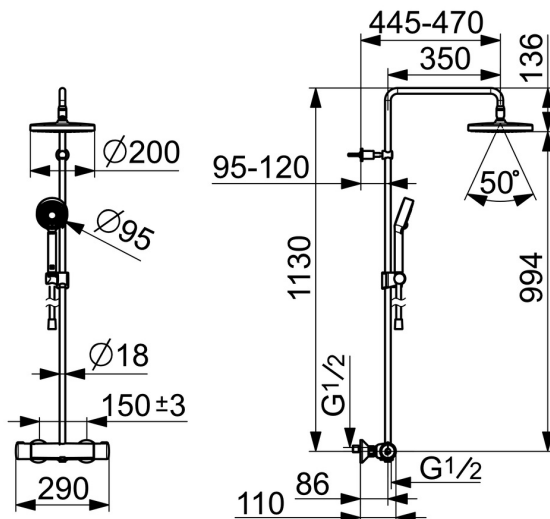

EAN: 4057304018497

static.hansa.com/443501300007

- Zelená budova
- Termostatická
- Nástěnná montáž
- Chrom
- Rukojeť regulátoru teploty, Rukojeť regulátoru průtoku, Eco funkce k omezení průtoku vody, Bezpečnostní funkce pro teplotu vody
- Otočný přepínač, Přepínač integrovaný do ovládače průtoku
- Ruční sprcha, Sprchová tyč, Hlavová sprcha, Sprchová tyč s nastavitelnou roztečí úchytů, Variabilní montážní body, Otočné připojení kulového kloubu, Technologie proti usazeninám (snadno se čistí), Sprchová hadice s ochranou proti překroucení
- Normální - Rovnoměrný a jemný proud vody
- Bezpečnostní pojistka proti opaření při 38 °C, THERMO COOL - vyšší bezpečnost díky minimálnímu zahřívání těla armatury
- Uzavírací vršek s keramickými destičkami, Zpětný ventil (-y), Termostatická kartuše pro manuální regulaci teploty, Filtr(y) na nečistoty
- Etážky, Vnější závit, Krycí deska(y), Tlumiče
- Flexibilní délka / Lze zkrátit
- 3 proudy

Technické údaje

Vlastnosti průtoku

Průtokové množství při 3 bar (s regulátorem průtoku) **7.5 l/min**

Technické vlastnosti

Velikost DN (jmenovitý rozměr) **DN15**
 Zdroj teplé vody **max. +65°C**
 Pracovní tlak **1-10 bar**
 Velikost přípojky **G3/4**
 Instalační šířka **150 ± 3 mm**
 Zabezpečení proti zpětnému toku (ČSN EN 1717) **EB**
 Materiál **Mosaz**

Náhradní díly

SP44350130GB

	Název	Kód
01	Rukojeť regulátoru průtoku	59914397
02	Přepínač/Kartuše	59914116
03	Kombinovat	59914472
04	Těsnění s filtrem, G3/4	59911076
05	Termoelement/Kartuše	1008762V
06	Ovladač regulátoru teploty	59914396
07	Jezdec sprchy	59914392
08	Shower pipe holder	59914773