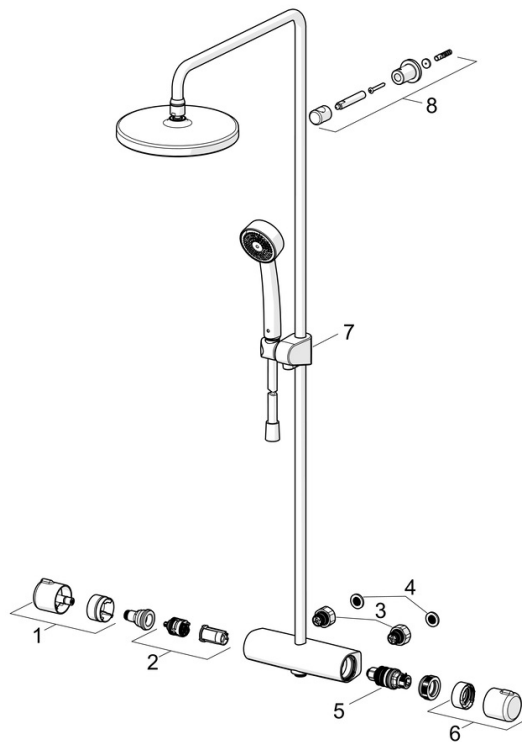

EAN: 4057304018503

static.hansa.com/443501300009

- Zelená budova
- Termostatická
- Nástěnná montáž
- Chrom
- Rukojeť regulátoru teploty, Rukojeť regulátoru průtoku, Eco funkce k omezení průtoku vody, Bezpečnostní funkce pro teplotu vody
- Otočný přepínač, Přepínač integrovaný do ovládače průtoku
- Ruční sprcha, Sprchová tyč, Hlavová sprcha, Sprchová tyč s nastavitelnou roztečí úchytů, Variabilní montážní body, Otočné připojení kulového kloubu, Technologie proti usazeninám (snadno se čistí), Sprchová hadice s ochranou proti překroucení
- Normální - Rovnoměrný a jemný proud vody
- Bezpečnostní pojistka proti opaření při 38 °C, THERMO COOL - vyšší bezpečnost díky minimálnímu zahřívání těla armatury
- Uzavírací vršek s keramickými destičkami, Zpětný ventil (-y), Termostatická kartuše pro manuální regulaci teploty, Filtr(y) na nečistoty
- Etážky, Vnější závit, Krycí deska(y), Tlumiče
- Flexibilní délka / Lze zkrátit
- 3 proudy

Technické údaje

Vlastnosti průtoku

Průtokové množství při 3 bar (s regulátorem průtoku) **9.0 l/min**

Technické vlastnosti

Velikost DN (jmenovitý rozměr) **DN15**
 Zdroj teplé vody **max. +65°C**
 Pracovní tlak **1-10 bar**
 Velikost přípojky **G3/4**
 Instalační šířka **150 ± 3 mm**
 Zabezpečení proti zpětnému toku (ČSN EN 1717) **EB**
 Materiál **Mosaz**

Náhradní díly

SP44350130GB

	Název	Kód
01	Rukojeť regulátoru průtoku	59914397
02	Přepínač/Kartuše	59914116
03	Kombinovat	59914472
04	Těsnění s filtrem, G3/4	59911076
05	Termoelement/Kartuše	1008762V
06	Ovladač regulátoru teploty	59914396
07	Jezdec sprchy	59914392
08	Shower pipe holder	59914773