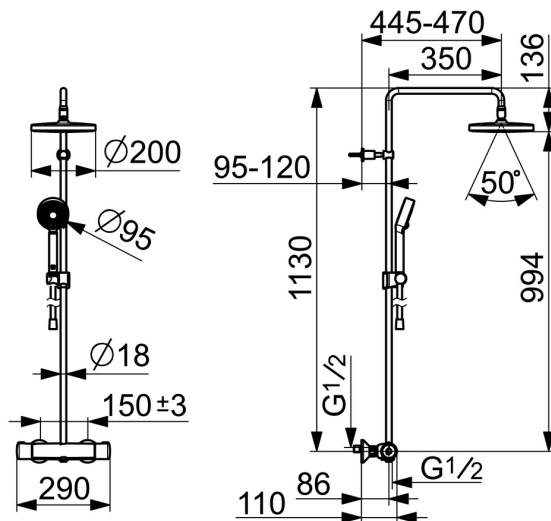

EAN: 4057304018503

static.hansa.com/443501300009

- Zelená budova
- Termostatická
- Nástěnná montáž
- Chrom
- Rukojeť regulátoru teploty, Rukojeť regulátoru průtoku, Eco funkce k omezení průtoku vody, Bezpečnostní funkce pro teplotu vody
- Otočný přepínač, Přepínač integrovaný do ovládače průtoku
- Ruční sprcha, Sprchová tyč, Hlavová sprcha, Sprchová tyč s nastavitelnou roztečí úchytů, Variabilní montážní body, Otočné připojení kulového kloubu, Technologie proti usazeninám (snadno se čistí), Sprchová hadice s ochranou proti překroucení
- Normální - Rovnoměrný a jemný proud vody
- Bezpečnostní pojistka proti opaření při 38 °C, THERMO COOL - vyšší bezpečnost díky minimálnímu zahřívání těla armatury
- Uzavírací vršek s keramickými destičkami, Zpětný ventil (-y), Termostatická kartuše pro manuální regulaci teploty, Filtr(y) na nečistoty
- Etážky, Vnější závit, Krycí deska(y), Tlumiče
- Flexibilní délka / Lze zkrátit
- 3 proudy

Technické údaje

Vlastnosti průtoku

Průtokové množství při 3 bar (s regulátorem průtoku) **9.0 l/min**

Technické vlastnosti

Velikost DN (jmenovitý rozměr) **DN15**
 Zdroj teplé vody **max. +65°C**
 Pracovní tlak **1-10 bar**
 Velikost přípojky **G3/4**
 Instalační šířka **150 ± 3 mm**
 Zabezpečení proti zpětnému toku (ČSN EN 1717) **EB**
 Materiál **Mosaz**

Náhradní díly

SP44350130GB

	Název	Kód
01	Rukojeť regulátoru průtoku	59914397
02	Přepínač/Kartuše	59914116
03	Kombinovat	59914472
04	Těsnění s filtrem, G3/4	59911076
05	Termoelement/Kartuše	1008762V
06	Ovladač regulátoru teploty	59914396
07	Jezdec sprchy	59914392
08	Shower pipe holder	59914773