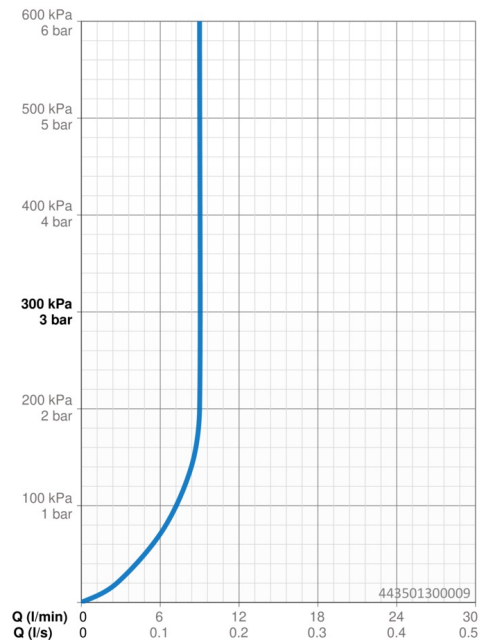

Technické údaje

Vlastnosti průtoku

Průtokové množství při 3 bar (s regulátorem průtoku) **9.0 l/min**

Technické vlastnosti

Velikost DN (jmenovitý rozměr) **DN15**
 Zdroj teplé vody **max. +65°C**
 Pracovní tlak **1-10 bar**
 Velikost přípojky **G3/4**
 Instalační šířka **150 ± 3 mm**
 Zabezpečení proti zpětnému toku (ČSN EN 1717) **EB**
 Materiál **Mosaz**

Předpisy

Norma EN **EN 1111, EN 1112, EN 1113**
 Třída hlučnosti **I (ISO 3822)**

Schválení a Prohlášení

ABP **PA-IX 38968/ISO**
 Prohlášení o shodě **DoC**
 EPD **S-P-07819**

Udržitelnost

EPD module A1 (kg CO2 eq.) **16,70**
 EPD module A2 (kg CO2 eq.) **0,86**
 EPD module A3 (kg CO2 eq.) **1,76**
 EPD module A1-A3 (kg CO2 eq.) **19,33**
 EPD module A4 (kg CO2 eq.) **0,51**
 EPD module B7 (kg CO2 eq.) **1737,00**
 EPD module C2 (kg CO2 eq.) **0,04**
 EPD module C3 (kg CO2 eq.) **0,04**
 EPD module C4 (kg CO2 eq.) **1,06**
 EPD module D (kg CO2 eq.) **-12,64**