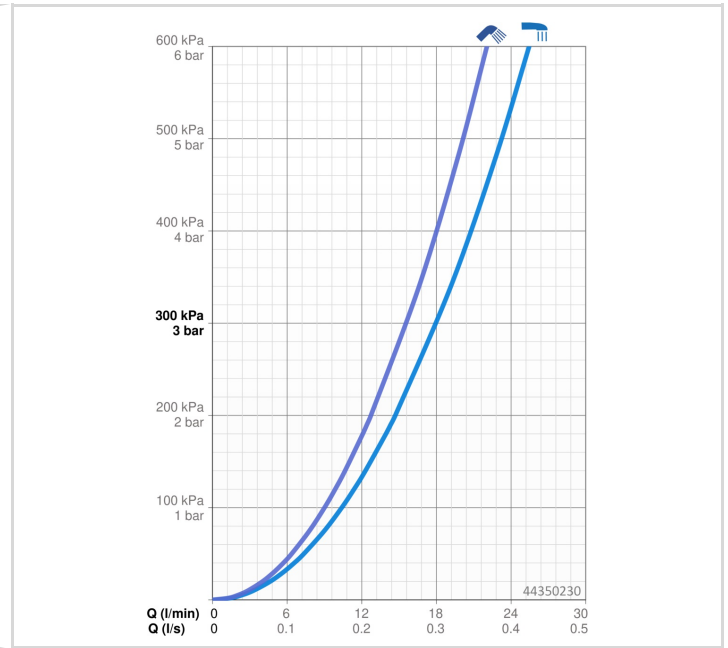

NÁHRADNÍ DÍLY

SP44350130

Název	Kód
01 Rukojeť regulátoru průtoku Chrom	59914397
02 Přepínač/Kartuše	59914116
03 Kombinovat	59914472
04 Těsnění s filtrem, G3/4	59911076
05 Termoelement/Kartuše, 3.4	59914114
06 Ovladač regulátoru teploty Chrom	59914396
07 Jezdec sprchy Chrom	59914392
08 Shower pipe holder Chrom	59914773