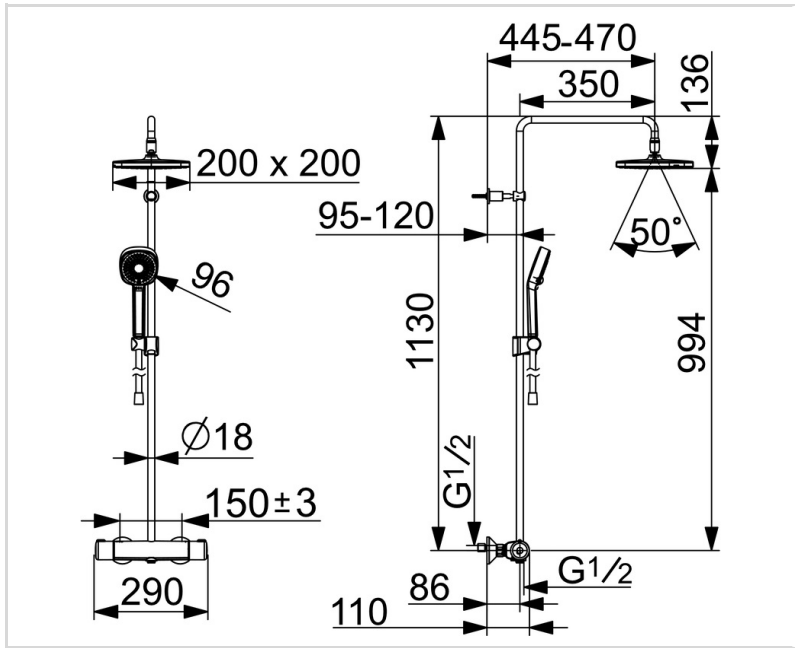

NÁHRADNÍ DÍLY

SP44350130

Název	Kód
01 Rukojeť regulátoru průtoku Chrom	59914397
02 Přepínač/Kartuše	59914116
03 Kombinovat	59914472
04 Těsnění s filtrem, G3/4	59911076
05 Termoelement/Kartuše, 3.4	59914114
06 Ovladač regulátoru teploty Chrom	59914396
07 Jezdec sprchy Chrom	59914392
08 Shower pipe holder Chrom	59914773