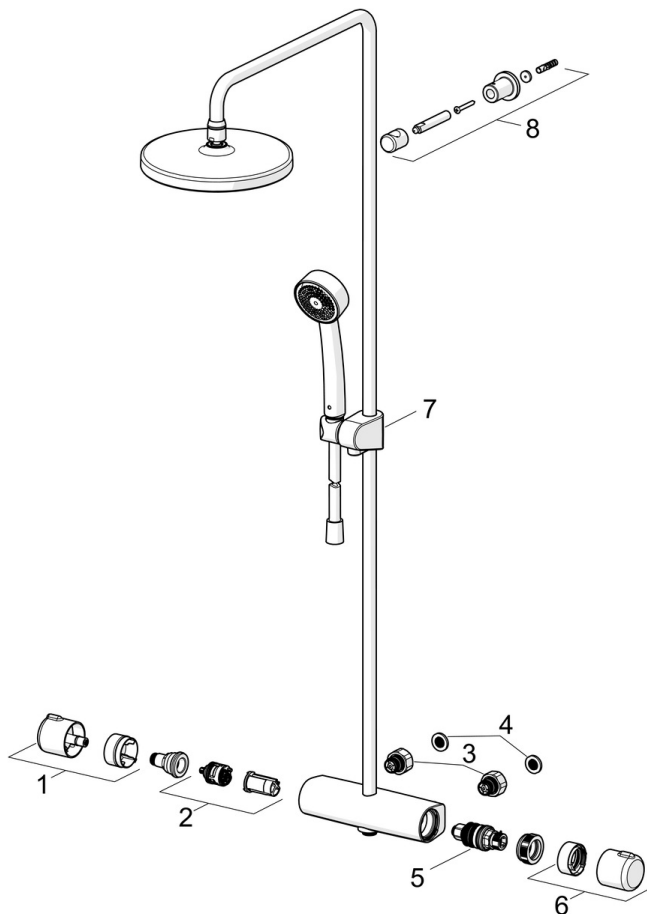

- Nástěnná montáž
- Chrom
- Rukojeť regulátoru teploty, Rukojeť regulátoru průtoku, Eco funkce k omezení průtoku vody, Bezpečnostní funkce pro teplotu vody
- Otočný přepínač, Přepínač integrovaný do ovládače průtoku
- Ruční sprcha, Sprchová tyč, Hlavová sprcha, Sprchová tyč s nastavitelnou roztečí úchytů, Sprchová hadice (1750 mm), Eco funkce pro omezení průtoku vody, Variabilní montážní body, Otočné připojení kulového kloubu, Technologie proti usazeninám (snadno se čistí)
- Normální - Rovnoměrný a jemný proud vody, Osvěžující - Silný proud vody, aktivuje a osvěžuje tělo, Relaxační - Jemný proud vody, příjemný pro celé tělo
- Bezpečnostní pojistka proti opaření při 38 °C, THERMO COOL - vyšší bezpečnost díky minimálnímu zahřívání těla armatury
- Uzavírací vršek s keramickými destičkami, Termostatická kartuše pro automatickou regulaci teploty, Zpětný ventil (-y), Filtr(y) na nečistoty
- Etážky, Vnější závit, Krycí deska(y), Tlumiče
- Flexibilní délka / Lze zkrátit
- 3 proudy

### TECHNICKÉ VLASTNOSTI

Velikost DN (jmenovitý rozměr)	<b>DN15</b>
Zdroj teplé vody	<b>max. +65°C</b>
Pracovní tlak	<b>1-10 bar</b>
Velikost přípojky	<b>G1/2</b>
Instalační šířka	<b>150 ± 3 mm</b>
Projection	<b>445 - 470 mm</b>
Zabezpečení proti zpětnému toku (ČSN EN 1717)	<b>EB</b>
Materiál	<b>Mosaz</b>

**NÁHRADNÍ DÍLY**

**SP44350130**

Název	Kód
01 Rukojeť regulátoru průtoku Chrom	59914397
02 Přepínač/Kartuše	59914116
03 Kombinovat	59914472
04 Těsnění s filtrem, G3/4	59911076
05 Termoelement/Kartuše, 3.4	59914114
06 Ovladač regulátoru teploty Chrom	59914396
07 Jezdec sprchy Chrom	59914392
08 Shower pipe holder Chrom	59914773