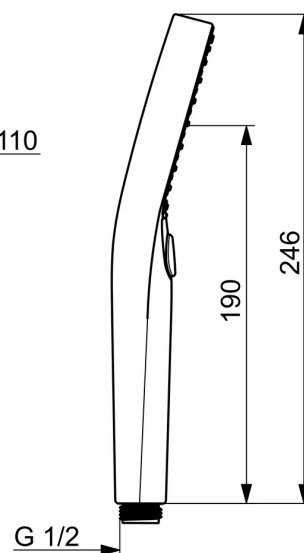

EAN: 4057304017957  
[static.hansa.com/44350300](http://static.hansa.com/44350300)

- Řešení pro sprchy
- Příslušenství
- Chrom
- Technologie proti usazeninám (snadno se čistí)
- Normální - Rovnoměrný a jemný proud vody, Masáž - Silný proud vody díky otočným tryskám, Déšť - Rovnoměrný a silný proud vody
- 3 proudy

### Vlastnosti průtoku

Průtokové množství při 3 bar (s regulátorem průtoku) **7.8 l/min**

### Technické vlastnosti

Zdroj teplé vody **max. +65°C**  
 Pracovní tlak **0.5-5 bar**  
 Velikost přípojky **G1/2**  
 Materiál **Kompozit**