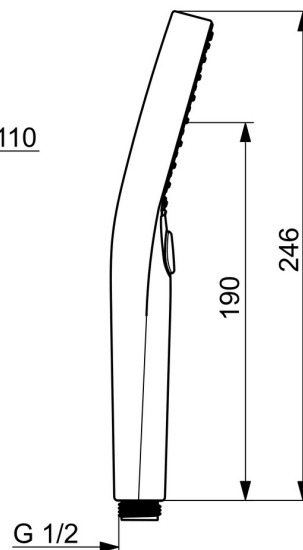

EAN: 4057304017957
static.hansa.com/44350300

- Řešení pro sprchy
- Příslušenství
- Chrom
- Technologie proti usazeninám (snadno se čistí)
- Normální - Rovnoměrný a jemný proud vody, Masáž - Silný proud vody díky otočným tryskám, Déšť - Rovnoměrný a silný proud vody
- 3 proudy

Technické údaje

Vlastnosti průtoku

Průtokové množství při 3 bar (s regulátorem průtoku) **7.8 l/min**

Technické vlastnosti

Zdroj teplé vody **max. +65°C**
 Pracovní tlak **0.5-5 bar**
 Velikost přípojky **G1/2**
 Materiál **Kompozit**