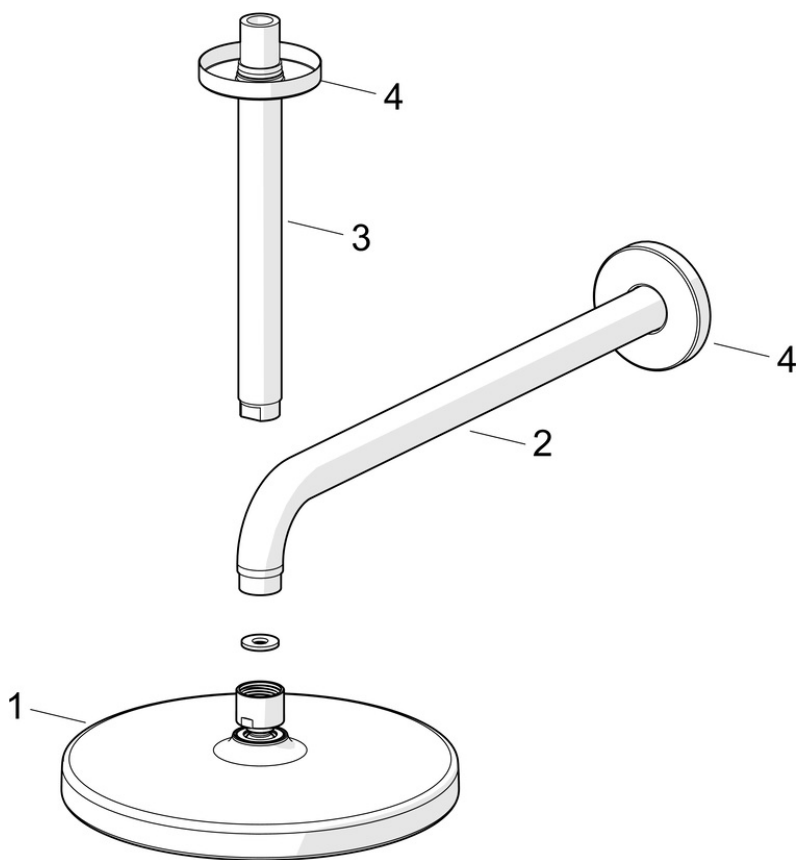

- Nástěnná montáž
- Chrom
- Hlavová sprcha, Otočné připojení kulového kloubu, Technologie proti usazeninám (snadno se čistí)
- Déšť - Rovnoměrný a silný proud vody
- Vnější závit, Krycí deska(y)
- 1 proud

### TECHNICKÉ VLASTNOSTI

Velikost DN (jmenovitý rozměr) **DN15**  
 Zdroj teplé vody **max. +65°C**  
 Pracovní tlak **1-10 bar**  
 Velikost přípojky **G1/2**  
 Projection **348 mm**  
 Materiál **Kompozit**

### SP44360100

	Název	Kód
01	Sprchová s dešťovou sprchou, d 200 mm Chrom Ukončeno	44740100
01	Sprchová s dešťovou sprchou, 200x200 mm Chrom Ukončeno	44740200
02	Připojovací rameno pro talířovou sprchu, L=350	59913748
03	Připojovací rameno pro talířovou sprchu, L=200 mm Chrom	59913749
04	Kryt příruby, d 65 mm Chrom	59913750