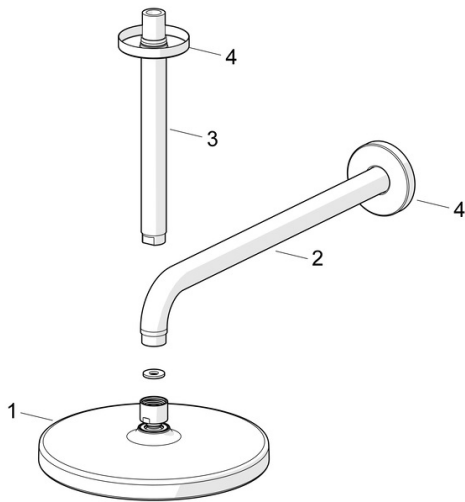

EAN: 4057304013379

static.hansa.com/44360100

- Řešení pro sprchy
- Nástěnná montáž
- Chrom
- Hlavová sprcha, Otočné připojení kulového kloubu, Technologie proti usazeninám (snadno se čistí)
- Déšť - Rovnoměrný a silný proud vody
- Vnější závit, Krycí deska(y)
- 1 proud

Technické údaje

Vlastnosti průtoku

Průtokové množství při 3 bar **15.0 l/min**

Technické vlastnosti

Velikost DN (jmenovitý rozměr) **DN15**
 Zdroj teplé vody **max. +65°C**
 Pracovní tlak **1-10 bar**
 Velikost přípojky **G1/2**
 Projection **348 mm**
 Materiál **Kompozit**

Náhradní díly

SP44360100

	Název	Kód
01	Sprchová s dešťovou sprchou, d 200 mm Ukončeno	44740100
01	Sprchová s dešťovou sprchou, 200x200 mm Ukončeno	44740200
02	Připojovací rameno pro talířovou sprchu, L=350	59913748
03	Připojovací rameno pro talířovou sprchu, L=200 mm	59913749
04	Kryt příruby, d 65 mm	59913750