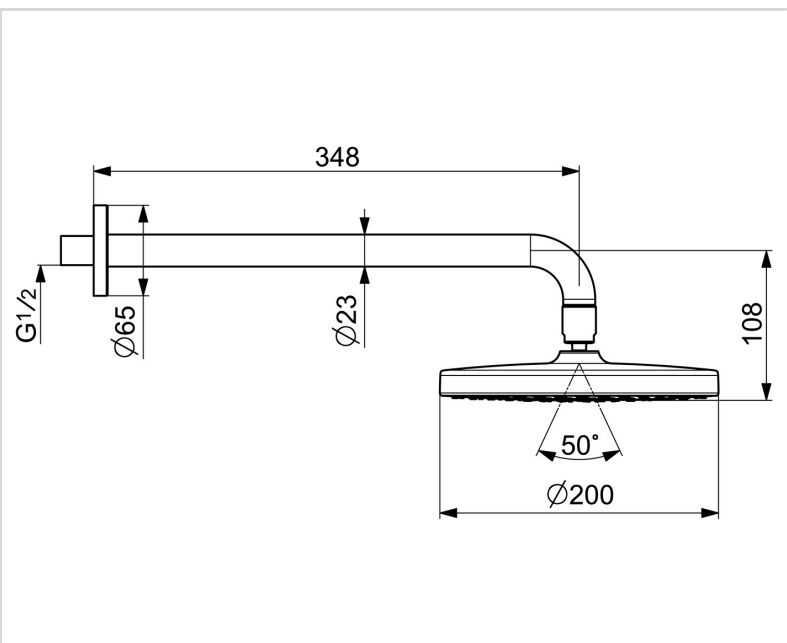

UDRŽITELNOST

EPD module A1-A3 (kg CO2 eq.) **4,80**
EPD module A4 (kg CO2 eq.) **2,92**
EPD module B7 (kg CO2 eq.) **1380,00**
EPD module C2 (kg CO2 eq.) **0,01**
EPD module C3 (kg CO2 eq.) **0,00**
EPD module C4 (kg CO2 eq.) **0,00**
EPD module D (kg CO2 eq.) **-0,74**