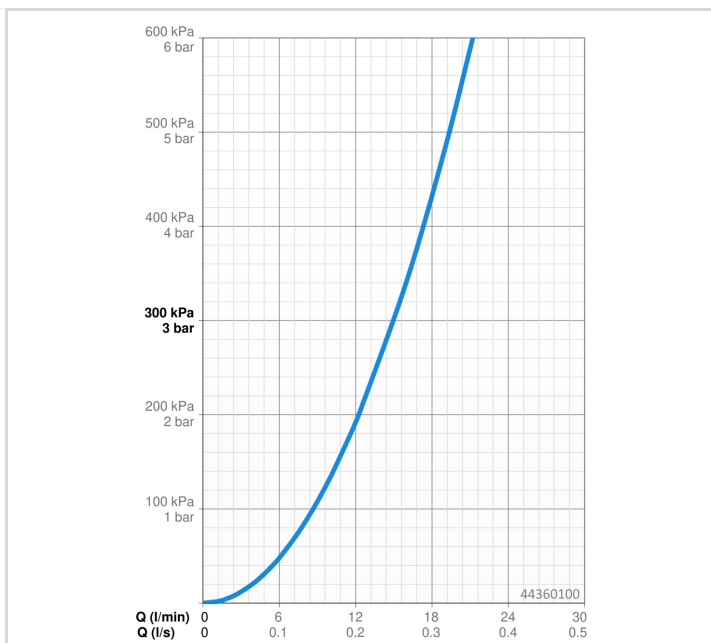

UDRŽITELNOST

EPD module A1-A3 (kg CO2 eq.) **4,80**
EPD module A4 (kg CO2 eq.) **2,92**
EPD module B7 (kg CO2 eq.) **1380,00**
EPD module C2 (kg CO2 eq.) **0,01**
EPD module C3 (kg CO2 eq.) **0,00**
EPD module C4 (kg CO2 eq.) **0,00**
EPD module D (kg CO2 eq.) **-0,74**