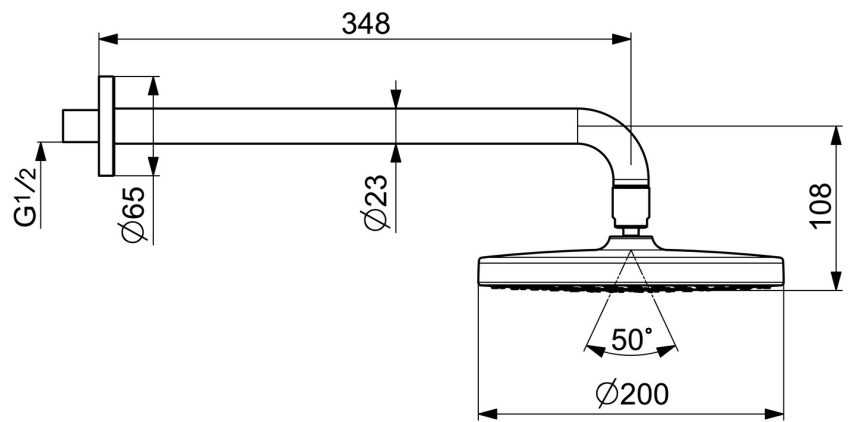

EAN: 4057304013379

static.hansa.com/44360100

- Řešení pro sprchy
- Nástěnná montáž
- Chrom
- Hlavová sprcha, Otočné připojení kulového kloubu, Technologie proti usazeninám (snadno se čistí)
- Déšť - Rovnoměrný a silný proud vody
- Vnější závit, Krycí deska(y)
- 1 proud

Technické údaje

Vlastnosti průtoku

Průtokové množství při 3 bar **15.0 l/min**

Technické vlastnosti

Velikost DN (jmenovitý rozměr) **DN15**
 Zdroj teplé vody **max. +65°C**
 Pracovní tlak **1-10 bar**
 Velikost přípojky **G1/2**
 Projection **348 mm**
 Materiál **Kompozit**

Náhradní díly

SP44360100

	Název	Kód
01	Sprchová s dešťovou sprchou, d 200 mm Ukončeno	44740100
01	Sprchová s dešťovou sprchou, 200x200 mm Ukončeno	44740200
02	Připojovací rameno pro talířovou sprchu, L=350	59913748
03	Připojovací rameno pro talířovou sprchu, L=200 mm	59913749
04	Kryt příruby, d 65 mm	59913750