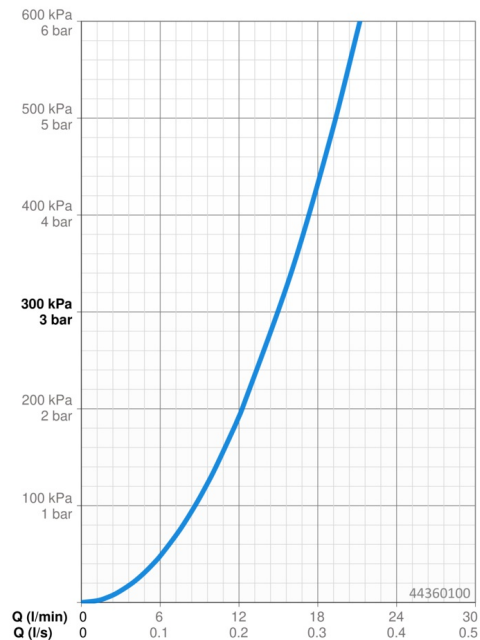

Technické údaje

Vlastnosti průtoku

Průtokové množství při 3 bar **15.0 l/min**

Technické vlastnosti

Velikost DN (jmenovitý rozměr) **DN15**
 Zdroj teplé vody **max. +65°C**
 Pracovní tlak **1-10 bar**
 Velikost přípojky **G1/2**
 Projection **348 mm**
 Materiál **Kompozit**

Předpisy

Norma EN **EN 1112**
 Třída hlučnosti **I (ISO 3822)**

Schválení a Prohlášení

Prohlášení o shodě **DoC**
 EPD **EPD-IES-0020988**

Udržitelnost

EPD module A1 (kg CO2 eq.) **4,27**
 EPD module A2 (kg CO2 eq.) **0,30**
 EPD module A3 (kg CO2 eq.) **0,16**
 EPD module A1-A3 (kg CO2 eq.) **4,80**
 EPD module A4 (kg CO2 eq.) **2,92**
 EPD module B7 (kg CO2 eq.) **1380,00**
 EPD module C2 (kg CO2 eq.) **0,01**
 EPD module C3 (kg CO2 eq.) **0,00**
 EPD module C4 (kg CO2 eq.) **0,00**
 EPD module D (kg CO2 eq.) **-0,74**