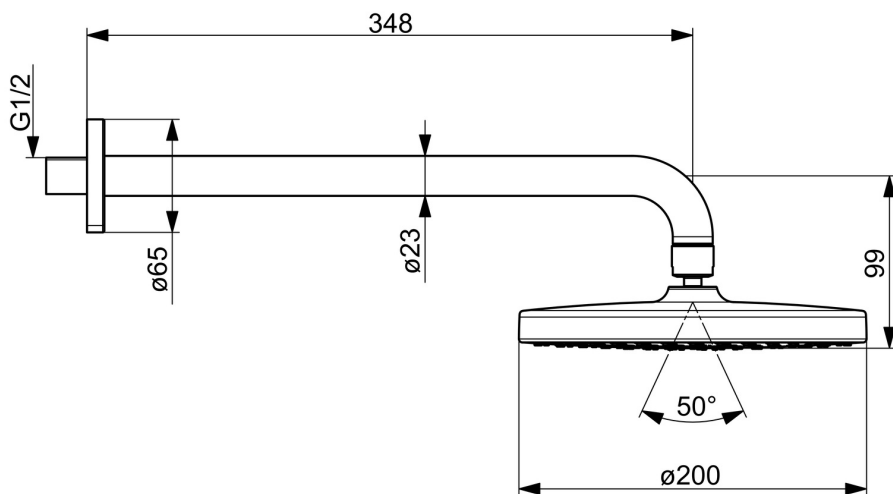

EAN: 4057304015670

[static.hansa.com/4436010033](http://static.hansa.com/4436010033)

- Řešení pro sprchy
- Nástěnná montáž
- Černá matná
- Hlavová sprcha, Otočné připojení kulového kloubu, Technologie proti usazeninám (snadno se čistí)
- Déšť - Rovnoměrný a silný proud vody
- Vnější závit, Krycí deska(y)
- 1 proud

### Vlastnosti průtoku

---

Průtokové množství při 3 bar **15.0 l/min**

### Technické vlastnosti

---

Velikost DN (jmenovitý rozměr) **DN15**  
Zdroj teplé vody **max. +65°C**  
Pracovní tlak **1-10 bar**  
Velikost přípojky **G1/2**  
Projection **348 mm**  
Materiál **Kompozit**