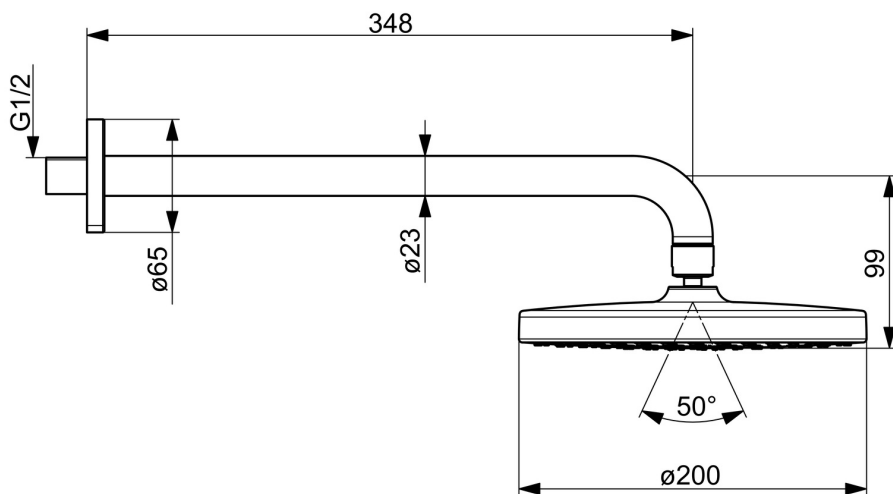

EAN: 4057304015670

static.hansa.com/4436010033

- Řešení pro sprchy
- Nástěnná montáž
- Černá matná
- Hlavová sprcha, Otočné připojení kulového kloubu, Technologie proti usazeninám (snadno se čistí)
- Déšť - Rovnoměrný a silný proud vody
- Vnější závit, Krycí deska(y)
- 1 proud

Technické údaje

Vlastnosti průtoku

Průtokové množství při 3 bar **15.0 l/min**

Technické vlastnosti

Velikost DN (jmenovitý rozměr) **DN15**
 Zdroj teplé vody **max. +65°C**
 Pracovní tlak **1-10 bar**
 Velikost přípojky **G1/2**
 Projection **348 mm**
 Materiál **Kompozit**