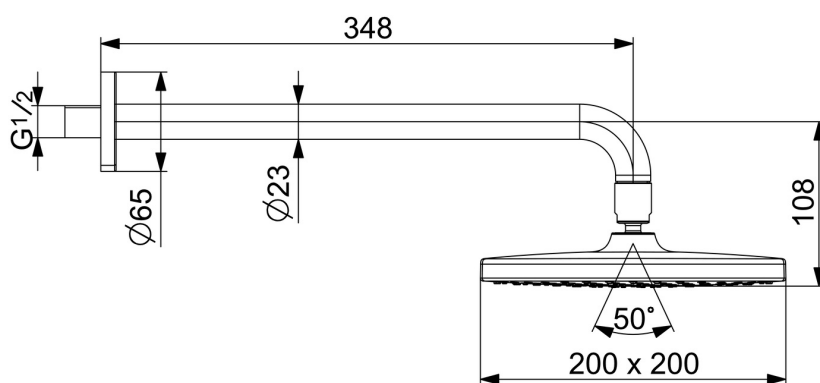

EAN: 4057304015939

[static.hansa.com/44360200](http://static.hansa.com/44360200)

- Řešení pro sprchy
- Nástěnná montáž
- Chrom
- Eco funkce pro omezení průtoku vody, Hlavová sprcha, Otočné připojení kulového kloubu, Technologie proti usazeninám (snadno se čistí)
- Déšť - Rovnoměrný a silný proud vody
- Vnější závit, Krycí deska(y)
- 1 proud

### Vlastnosti průtoku

---

Průtokové množství při 3 bar	<b>15.0 l/min</b>
Průtokové množství při 3 bar (s regulátorem průtoku)	<b>9.0 l/min</b>

### Technické vlastnosti

---

Zdroj teplé vody	<b>max. +65°C</b>
Pracovní tlak	<b>1-10 bar</b>
Velikost přípojky	<b>G1/2</b>
Projection	<b>348 mm</b>
Materiál	<b>Mosaz/Kompozit</b>

### SP44360100

	Název	Kód
01	Sprchová s dešťovou sprchou, d 200 mm Ukončeno	44740100
01	Sprchová s dešťovou sprchou, 200x200 mm Ukončeno	44740200
02	Připojovací rameno pro talířovou sprchu, L=350	59913748
03	Připojovací rameno pro talířovou sprchu, L=200 mm	59913749
04	Kryt příruby, d 65 mm	59913750