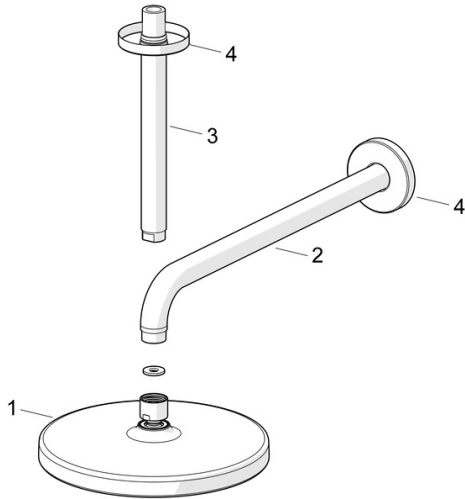

EAN: 4057304015939

[static.hansa.com/44360200](http://static.hansa.com/44360200)

- Řešení pro sprchy
- Nástěnná montáž
- Chrom
- Eco funkce pro omezení průtoku vody, Hlavová sprcha, Otočné připojení kulového kloubu, Technologie proti usazeninám (snadno se čistí)
- Déšť - Rovnoměrný a silný proud vody
- Vnější závit, Krycí deska(y)
- 1 proud

### Technické vlastnosti

---

Zdroj teplé vody	<b>max. +65°C</b>
Pracovní tlak	<b>1-10 bar</b>
Velikost přípojky	<b>G1/2</b>
Projection	<b>348 mm</b>
Materiál	<b>Mosaz/Kompozit</b>

### SP44360100

	Název	Kód
01	Sprchová s dešťovou sprchou, d 200 mm Ukončeno	44740100
01	Sprchová s dešťovou sprchou, 200x200 mm Ukončeno	44740200
02	Připojovací rameno pro talířovou sprchu, L=350	59913748
03	Připojovací rameno pro talířovou sprchu, L=200 mm	59913749
04	Kryt příruby, d 65 mm	59913750