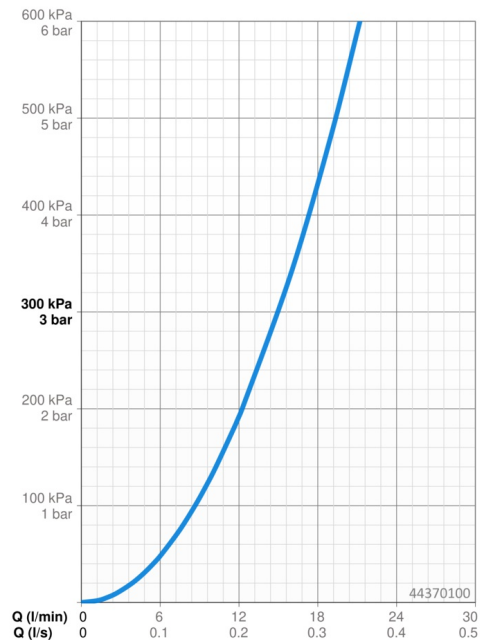

Technické údaje

Vlastnosti průtoku

Průtokové množství při 3 bar **15.0 l/min**

Technické vlastnosti

Velikost DN (jmenovitý rozměr) **DN15**
 Zdroj teplé vody **max. +65°C**
 Pracovní tlak **1-10 bar**
 Velikost přípojky **G1/2**
 Délka/výška **259 mm**
 Materiál **Kompozit**

Předpisy

Norma EN **EN 1112**
 Třída hlučnosti **I (ISO 3822)**

Schválení a Prohlášení

Prohlášení o shodě **DoC**
 EPD **EPD-IES-0020988**

Udržitelnost

EPD module A1 (kg CO2 eq.) **3,63**
 EPD module A2 (kg CO2 eq.) **0,25**
 EPD module A3 (kg CO2 eq.) **0,13**
 EPD module A1-A3 (kg CO2 eq.) **4,08**
 EPD module A4 (kg CO2 eq.) **2,48**
 EPD module B7 (kg CO2 eq.) **1380,00**
 EPD module C2 (kg CO2 eq.) **0,01**
 EPD module C3 (kg CO2 eq.) **0,00**
 EPD module C4 (kg CO2 eq.) **0,00**
 EPD module D (kg CO2 eq.) **-0,63**