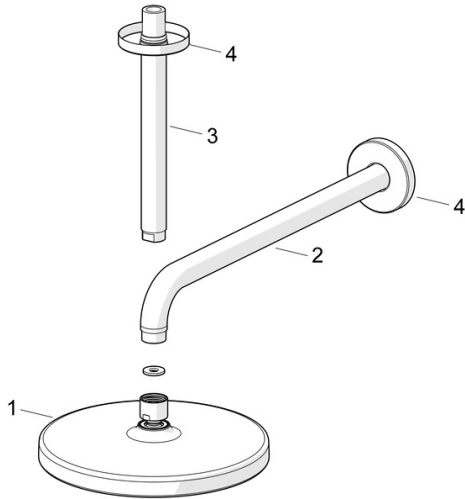

EAN: 4057304010972

[static.hansa.com/44370100](http://static.hansa.com/44370100)

- Řešení pro sprchy
- Montáž na strop
- Chrom
- Hlavová sprcha, Otočné připojení kulového kloubu, Technologie proti usazeninám (snadno se čistí)
- Déšť - Rovnoměrný a silný proud vody
- Vnější závit, Krycí deska(y)
- 1 proud

### Technické vlastnosti

Velikost DN (jmenovitý rozměr) **DN15**  
 Zdroj teplé vody **max. +65°C**  
 Pracovní tlak **1-10 bar**  
 Velikost přípojky **G1/2**  
 Délka/výška **259 mm**  
 Materiál **Kompozit**

### SP44360100

	Název	Kód
01	Sprchová s dešťovou sprchou, d 200 mm Ukončeno	44740100
01	Sprchová s dešťovou sprchou, 200x200 mm Ukončeno	44740200
02	Připojovací rameno pro talířovou sprchu, L=350	59913748
03	Připojovací rameno pro talířovou sprchu, L=200 mm	59913749
04	Kryt příruby, d 65 mm	59913750