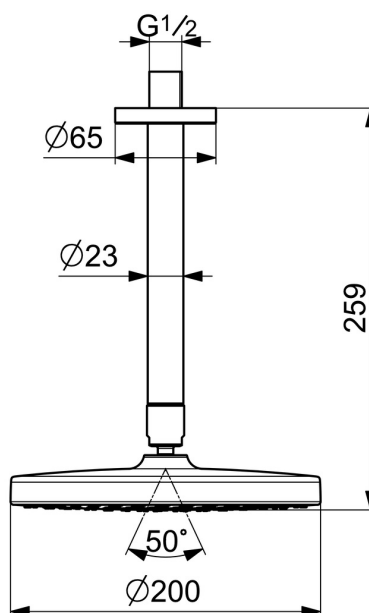

EAN: 4057304010972

static.hansa.com/44370100

- Řešení pro sprchy
- Montáž na strop
- Chrom
- Hlavová sprcha, Otočné připojení kulového kloubu, Technologie proti usazeninám (snadno se čistí)
- Déšť - Rovnoměrný a silný proud vody
- Vnější závit, Krycí deska(y)
- 1 proud

Technické údaje

Vlastnosti průtoku

Průtokové množství při 3 bar **15.0 l/min**

Technické vlastnosti

Velikost DN (jmenovitý rozměr) **DN15**
 Zdroj teplé vody **max. +65°C**
 Pracovní tlak **1-10 bar**
 Velikost přípojky **G1/2**
 Délka/výška **259 mm**
 Materiál **Kompozit**

Náhradní díly

SP44360100

	Název	Kód
01	Sprchová s dešťovou sprchou, d 200 mm Ukončeno	44740100
01	Sprchová s dešťovou sprchou, 200x200 mm Ukončeno	44740200
02	Připojovací rameno pro talířovou sprchu, L=350	59913748
03	Připojovací rameno pro talířovou sprchu, L=200 mm	59913749
04	Kryt příruby, d 65 mm	59913750