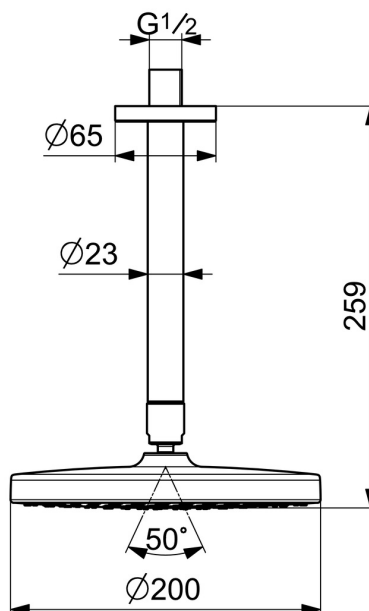

EAN: 4057304010972

[static.hansa.com/44370100](http://static.hansa.com/44370100)

- Řešení pro sprchy
- Montáž na strop
- Chrom
- Hlavová sprcha, Otočné připojení kulového kloubu, Technologie proti usazeninám (snadno se čistí)
- Déšť - Rovnoměrný a silný proud vody
- Vnější závit, Krycí deska(y)
- 1 proud

### Technické vlastnosti

Velikost DN (jmenovitý rozměr) **DN15**  
 Zdroj teplé vody **max. +65°C**  
 Pracovní tlak **1-10 bar**  
 Velikost přípojky **G1/2**  
 Délka/výška **259 mm**  
 Materiál **Kompozit**

### SP44360100

	Název	Kód
01	Sprchová s dešťovou sprchou, d 200 mm Ukončeno	44740100
01	Sprchová s dešťovou sprchou, 200x200 mm Ukončeno	44740200
02	Připojovací rameno pro talířovou sprchu, L=350	59913748
03	Připojovací rameno pro talířovou sprchu, L=200 mm	59913749
04	Kryt příruby, d 65 mm	59913750