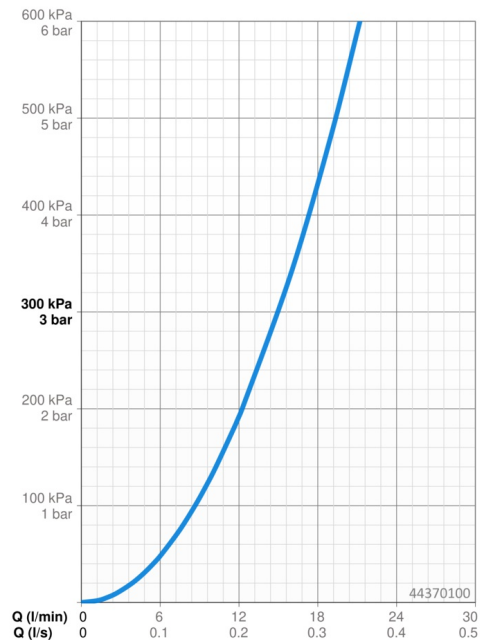

### Vlastnosti průtoku

Průtokové množství při 3 bar **15.0 l/min**

### Technické vlastnosti

Velikost DN (jmenovitý rozměr) **DN15**  
 Zdroj teplé vody **max. +65°C**  
 Pracovní tlak **1-10 bar**  
 Velikost přípojky **G1/2**  
 Délka/výška **259 mm**  
 Materiál **Kompozit**