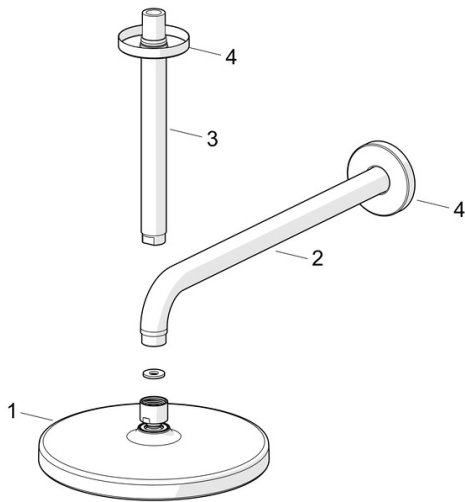

EAN: 4057304010972

static.hansa.com/44370100

- Řešení pro sprchy
- Montáž na strop
- Chrom
- Hlavová sprcha, Otočné připojení kulového kloubu, Technologie proti usazeninám (snadno se čistí)
- Déšť - Rovnoměrný a silný proud vody
- Vnější závit, Krycí deska(y)
- 1 proud

Technické údaje

Vlastnosti průtoku

Průtokové množství při 3 bar **15.0 l/min**

Technické vlastnosti

Velikost DN (jmenovitý rozměr) **DN15**
 Zdroj teplé vody **max. +65°C**
 Pracovní tlak **1-10 bar**
 Velikost přípojky **G1/2**
 Délka/výška **259 mm**
 Materiál **Kompozit**

Náhradní díly

SP44360100

	Název	Kód
01	Sprchová s dešťovou sprchou, d 200 mm Ukončeno	44740100
01	Sprchová s dešťovou sprchou, 200x200 mm Ukončeno	44740200
02	Připojovací rameno pro talířovou sprchu, L=350	59913748
03	Připojovací rameno pro talířovou sprchu, L=200 mm	59913749
04	Kryt příruby, d 65 mm	59913750