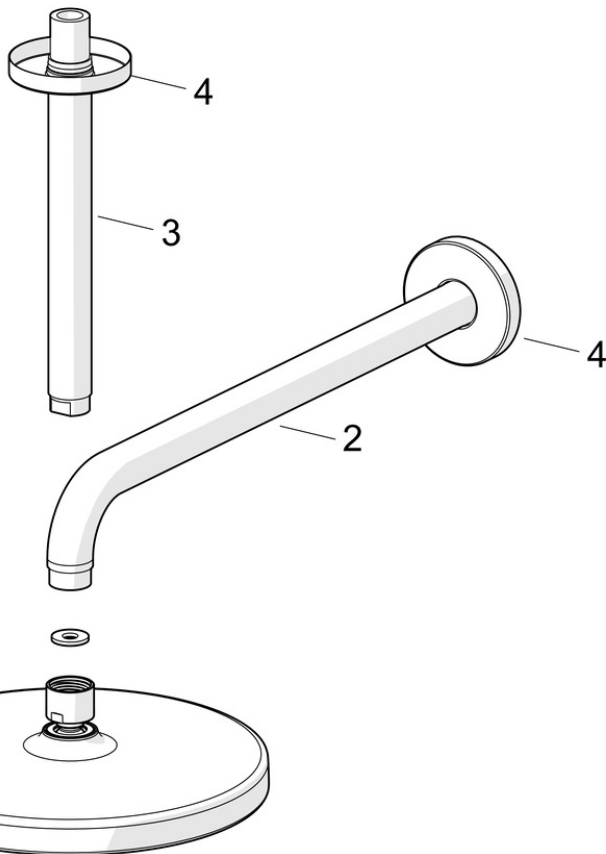

- Montáž na strop
- Chrom
- Hlavová sprcha, Otočné připojení kulového kloubu, Technologie proti usazeninám (snadno se čistí)
- Déšť - Rovnoměrný a silný proud vody
- Vnější závit, Krycí deska(y)
- 1 proud

### TECHNICKÉ VLASTNOSTI

Velikost DN (jmenovitý rozměr)	DN15
Zdroj teplé vody	max. +65°C
Pracovní tlak	1-10 bar
Velikost přípojky	G1/2
Délka/výška	259 mm
Zabezpečení proti zpětnému toku (ČSN EN 1717)	AA
Materiál	Mosaz/Kompozit

## SP44360100

	Název	Kód
01	Sprchová s dešťovou sprchou, d 200 mm Chrom Ukončeno	44740100
01	Sprchová s dešťovou sprchou, 200x200 mm Chrom Ukončeno	44740200
02	Připojovací rameno pro talířovou sprchu, L=350	59913748
03	Připojovací rameno pro talířovou sprchu, L=200 mm Chrom	59913749
04	Kryt příruby, d 65 mm Chrom	59913750