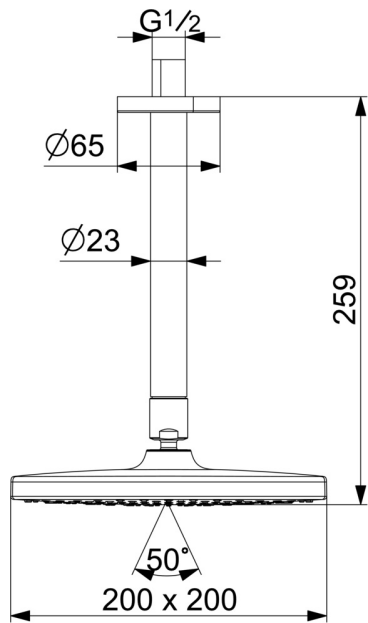

NÁHRADNÍ DÍLY

SP44360100

	Název	Kód
01	Sprchová s dešťovou sprchou, d 200 mm Chrom Ukončeno	44740100
01	Sprchová s dešťovou sprchou, 200x200 mm Chrom Ukončeno	44740200
02	Připojovací rameno pro talířovou sprchu, L=350	59913748
03	Připojovací rameno pro talířovou sprchu, L=200 mm Chrom	59913749
04	Kryt příruby, d 65 mm Chrom	59913750