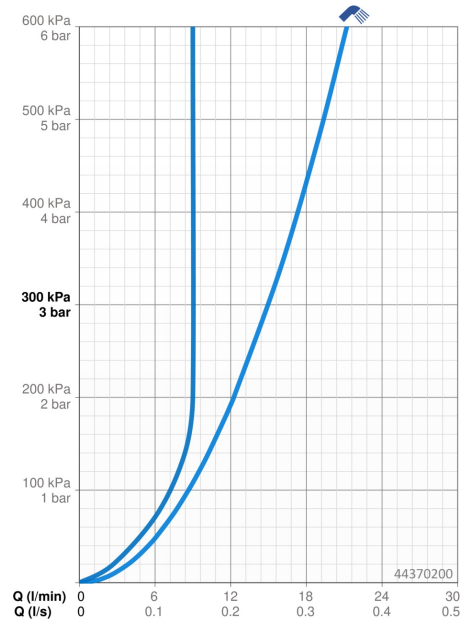

NÁHRADNÍ DÍLY

SP44360100

	Název	Kód
01	Sprchová s dešťovou sprchou, d 200 mm Chrom Ukončeno	44740100
01	Sprchová s dešťovou sprchou, 200x200 mm Chrom Ukončeno	44740200
02	Připojovací rameno pro talířovou sprchu, L=350	59913748
03	Připojovací rameno pro talířovou sprchu, L=200 mm Chrom	59913749
04	Kryt příruby, d 65 mm Chrom	59913750