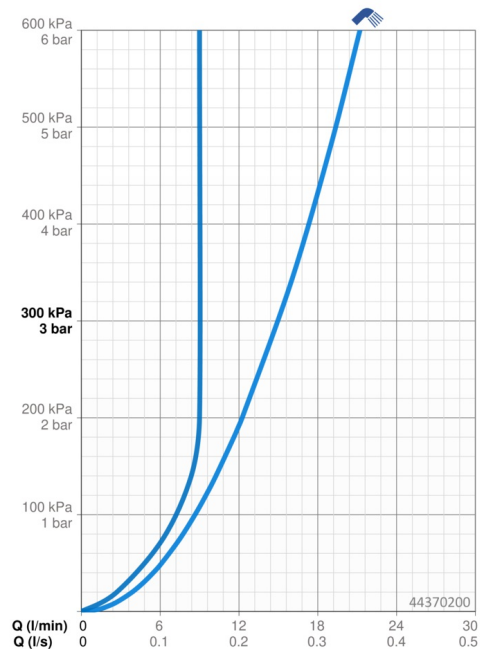

EAN: 4057304015946

static.hansa.com/44370200

- Řešení pro sprchy
- Montáž na strop
- Chrom
- Hlavová sprcha, Otočné připojení kulového kloubu, Technologie proti usazeninám (snadno se čistí)
- Déšť - Rovnoměrný a silný proud vody
- Vnější závit, Krycí deska(y)
- 1 proud

Technické údaje

Vlastnosti průtoku

Průtokové množství při 3 bar	15.0 l/min
Průtokové množství při 3 bar (s regulátorem průtoku)	9.0 l/min

Technické vlastnosti

Velikost DN (jmenovitý rozměr)	DN15
Zdroj teplé vody	max. +65°C
Pracovní tlak	1-10 bar
Velikost přípojky	G1/2
Délka/výška	259 mm
Zabezpečení proti zpětnému toku (ČSN EN 1717)	AA
Materiál	Mosaz/Kompozit

Předpisy

Norma EN	EN 1111
Třída hlučnosti	I (ISO 3822)

Schválení a Prohlášení

Prohlášení o shodě	DoC
EPD	EPD-IES-0020988

Udržitelnost

EPD module A1 (kg CO2 eq.)	4,17
EPD module A2 (kg CO2 eq.)	0,29
EPD module A3 (kg CO2 eq.)	0,15
EPD module A1-A3 (kg CO2 eq.)	4,68
EPD module A4 (kg CO2 eq.)	2,85
EPD module B7 (kg CO2 eq.)	828,00
EPD module C2 (kg CO2 eq.)	0,01
EPD module C3 (kg CO2 eq.)	0,00
EPD module C4 (kg CO2 eq.)	0,00
EPD module D (kg CO2 eq.)	-0,72