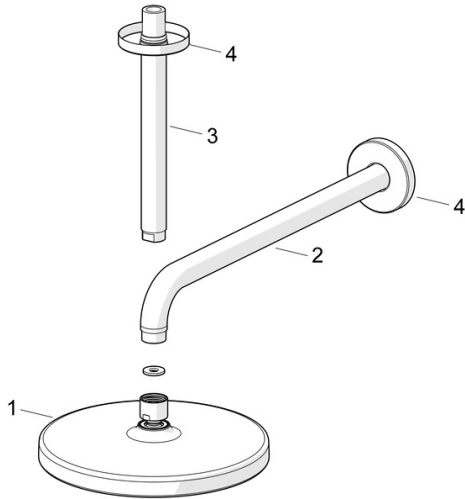

EAN: 4057304015946

static.hansa.com/44370200

- Řešení pro sprchy
- Montáž na strop
- Chrom
- Hlavová sprcha, Otočné připojení kulového kloubu, Technologie proti usazeninám (snadno se čistí)
- Déšť - Rovnoměrný a silný proud vody
- Vnější závit, Krycí deska(y)
- 1 proud

Technické údaje

Vlastnosti průtoku

Průtokové množství při 3 bar	15.0 l/min
Průtokové množství při 3 bar (s regulátorem průtoku)	9.0 l/min

Technické vlastnosti

Velikost DN (jmenovitý rozměr)	DN15
Zdroj teplé vody	max. +65°C
Pracovní tlak	1-10 bar
Velikost přípojky	G1/2
Délka/výška	259 mm
Zabezpečení proti zpětnému toku (ČSN EN 1717)	AA
Materiál	Mosaz/Kompozit

Předpisy

Norma EN	EN 1111
Třída hlučnosti	I (ISO 3822)

Schválení a Prohlášení

Prohlášení o shodě	DoC
EPD	EPD-IES-0020988

Udržitelnost

EPD module A1 (kg CO2 eq.)	4,17
EPD module A2 (kg CO2 eq.)	0,29
EPD module A3 (kg CO2 eq.)	0,15
EPD module A1-A3 (kg CO2 eq.)	4,68
EPD module A4 (kg CO2 eq.)	2,85
EPD module B7 (kg CO2 eq.)	828,00
EPD module C2 (kg CO2 eq.)	0,01
EPD module C3 (kg CO2 eq.)	0,00
EPD module C4 (kg CO2 eq.)	0,00
EPD module D (kg CO2 eq.)	-0,72

Náhradní díly

SP44360100

	Název	Kód
01	Sprchová s dešťovou sprchou, d 200 mm Ukončeno	44740100
01	Sprchová s dešťovou sprchou, 200x200 mm Ukončeno	44740200
02	Připojovací rameno pro talířovou sprchu, L=350	59913748
03	Připojovací rameno pro talířovou sprchu, L=200 mm	59913749
04	Kryt příruby, d 65 mm	59913750