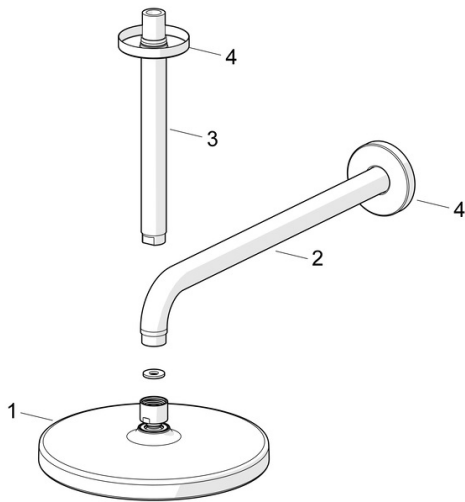

EAN: 4057304015946

static.hansa.com/44370200

- Řešení pro sprchy
- Montáž na strop
- Chrom
- Hlavová sprcha, Otočné připojení kulového kloubu, Technologie proti usazeninám (snadno se čistí)
- Déšť - Rovnoměrný a silný proud vody
- Vnější závit, Krycí deska(y)
- 1 proud

Technické údaje

Vlastnosti průtoku

Průtokové množství při 3 bar	15.0 l/min
Průtokové množství při 3 bar (s regulátorem průtoku)	9.0 l/min

Technické vlastnosti

Velikost DN (jmenovitý rozměr)	DN15
Zdroj teplé vody	max. +65°C
Pracovní tlak	1-10 bar
Velikost přípojky	G1/2
Délka/výška	259 mm
Zabezpečení proti zpětnému toku (ČSN EN 1717)	AA
Materiál	Mosaz/Kompozit

Předpisy

Norma EN	EN 1111
Třída hlučnosti	I (ISO 3822)

Schválení a Prohlášení

Prohlášení o shodě	DoC
EPD	EPD-IES-0020988

Udržitelnost

EPD module A1 (kg CO2 eq.)	4,17
EPD module A2 (kg CO2 eq.)	0,29
EPD module A3 (kg CO2 eq.)	0,15
EPD module A1-A3 (kg CO2 eq.)	4,68
EPD module A4 (kg CO2 eq.)	2,85
EPD module B7 (kg CO2 eq.)	828,00
EPD module C2 (kg CO2 eq.)	0,01
EPD module C3 (kg CO2 eq.)	0,00
EPD module C4 (kg CO2 eq.)	0,00
EPD module D (kg CO2 eq.)	-0,72

Náhradní díly

SP44360100

	Název	Kód
01	Sprchová s dešťovou sprchou, d 200 mm Ukončeno	44740100
01	Sprchová s dešťovou sprchou, 200x200 mm Ukončeno	44740200
02	Připojovací rameno pro talířovou sprchu, L=350	59913748
03	Připojovací rameno pro talířovou sprchu, L=200 mm	59913749
04	Kryt příruby, d 65 mm	59913750