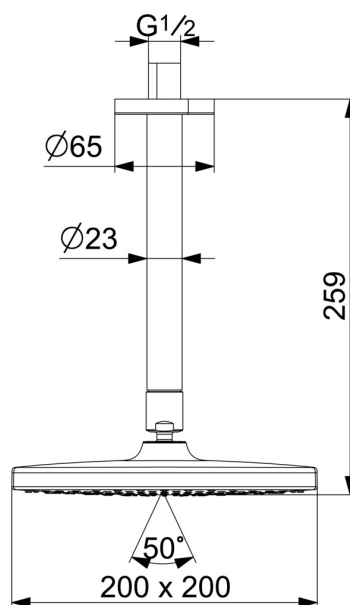

EAN: 4057304015946

static.hansa.com/44370200

- Řešení pro sprchy
- Montáž na strop
- Chrom
- Hlavová sprcha, Otočné připojení kulového kloubu, Technologie proti usazeninám (snadno se čistí)
- Déšť - Rovnoměrný a silný proud vody
- Vnější závit, Krycí deska(y)
- 1 proud

Technické údaje

Vlastnosti průtoku

Průtokové množství při 3 bar	15.0 l/min
Průtokové množství při 3 bar (s regulátorem průtoku)	9.0 l/min

Technické vlastnosti

Velikost DN (jmenovitý rozměr)	DN15
Zdroj teplé vody	max. +65°C
Pracovní tlak	1-10 bar
Velikost přípojky	G1/2
Délka/výška	259 mm
Zabezpečení proti zpětnému toku (ČSN EN 1717)	AA
Materiál	Mosaz/Kompozit

Náhradní díly

SP44360100

	Název	Kód
01	Sprchová s dešťovou sprchou, d 200 mm Ukončeno	44740100
01	Sprchová s dešťovou sprchou, 200x200 mm Ukončeno	44740200
02	Připojovací rameno pro talířovou sprchu, L=350	59913748
03	Připojovací rameno pro talířovou sprchu, L=200 mm	59913749
04	Kryt příruby, d 65 mm	59913750