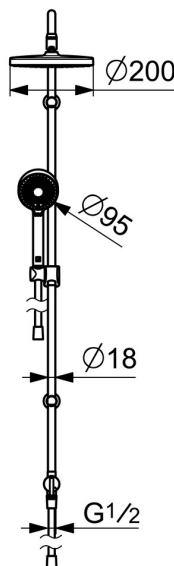

EAN: 4057304010996

static.hansa.com/44380200

- Řešení pro sprchy
- Nástěnná montáž
- Chrom
- Otočný přepínač
- Ruční sprcha, Sprchová tyč, Hlavová sprcha, Sprchová tyč s nastavitelnou roztečí úchytů, Sprchová hadice (1750 mm), Variabilní montážní body, Otočné připojení kulového kloubu, Technologie proti usazeninám (snadno se čistí)
- Normální - Rovnoměrný a jemný proud vody, Osvěžující - Silný proud vody, aktivuje a osvěžuje tělo, Relaxační - Jemný proud vody, příjemný pro celé tělo
- Zpětný ventil (-y)
- Flexibilní připojovací hadice
- Flexibilní délka / Lze zkrátit
- 3 proudy

Technické údaje

Vlastnosti průtoku

Průtokové množství při 3 bar	15.0 / 15.6 l/min
Tlaková ztráta při průtoku (0,2 l/s)	1.8 bar

Technické vlastnosti

Velikost DN (jmenovitý rozměr)	DN15
Zdroj teplé vody	max. +70°C
Pracovní tlak	1-10 bar
Velikost přípojky	G1/2
Projection	407 mm
Zabezpečení proti zpětnému toku (ČSN EN 1717)	EB
Materiál	Mosaz

Náhradní díly

SP44380200

	Název	Kód
01	Přepínač	59914119
02	Přepínač	59914183
03	Zpětný ventil, DN15	59914250
04	Shower pipe holder	59914773
05	Jezdec sprchy	59914392
N.I.	Sprchová hadice, L=1000, G1/2xG1/2	59913813