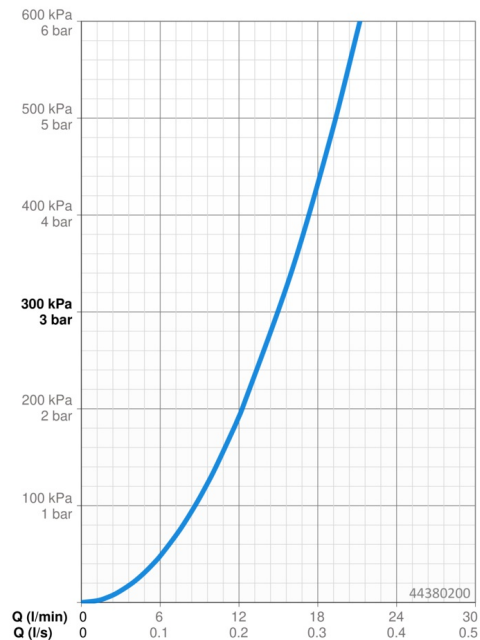

Technické údaje

Vlastnosti průtoku

Průtokové množství při 3 bar	15.0 / 15.6 l/min
Tlaková ztráta při průtoku (0,2 l/s)	1.8 bar

Technické vlastnosti

Velikost DN (jmenovitý rozměr)	DN15
Zdroj teplé vody	max. +70°C
Pracovní tlak	1-10 bar
Velikost přípojky	G1/2
Projection	407 mm
Zabezpečení proti zpětnému toku (ČSN EN 1717)	EB
Materiál	Mosaz

Předpisy

Norma EN	EN 1112, EN 1113
Třída hlučnosti	I (ISO 3822)

Schválení a Prohlášení

Prohlášení o shodě	DoC
EPD	S-P-07819

Udržitelnost

EPD module A1 (kg CO2 eq.)	14,24
EPD module A2 (kg CO2 eq.)	0,73
EPD module A3 (kg CO2 eq.)	1,50
EPD module A1-A3 (kg CO2 eq.)	16,49
EPD module A4 (kg CO2 eq.)	0,43
EPD module B7 (kg CO2 eq.)	2895,00
EPD module C2 (kg CO2 eq.)	0,03
EPD module C3 (kg CO2 eq.)	0,03
EPD module C4 (kg CO2 eq.)	0,90
EPD module D (kg CO2 eq.)	-10,78