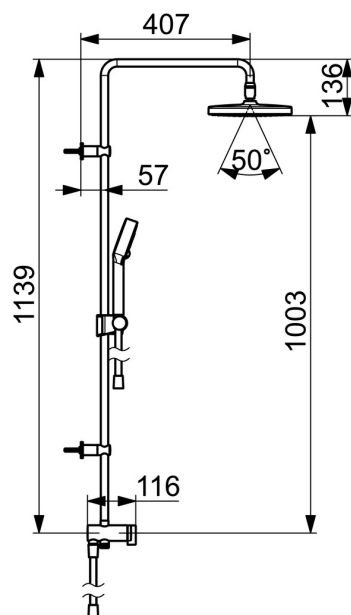

EAN: 4057304010996

static.hansa.com/44380200

- Řešení pro sprchy
- Nástěnná montáž
- Chrom
- Otočný přepínač
- Ruční sprcha, Sprchová tyč, Hlavová sprcha, Sprchová tyč s nastavitelnou roztečí úchytů, Sprchová hadice (1750 mm), Variabilní montážní body, Otočné připojení kulového kloubu, Technologie proti usazeninám (snadno se čistí)
- Normální - Rovnoměrný a jemný proud vody, Osvěžující - Silný proud vody, aktivuje a osvěžuje tělo, Relaxační - Jemný proud vody, příjemný pro celé tělo
- Zpětný ventil (-y)
- Flexibilní připojovací hadice
- Flexibilní délka / Lze zkrátit
- 3 proudy

Technické údaje

Vlastnosti průtoku

Průtokové množství při 3 bar	15.0 / 15.6 l/min
Tlaková ztráta při průtoku (0,2 l/s)	1.8 bar

Technické vlastnosti

Velikost DN (jmenovitý rozměr)	DN15
Zdroj teplé vody	max. +70°C
Pracovní tlak	1-10 bar
Velikost přípojky	G1/2
Projection	407 mm
Zabezpečení proti zpětnému toku (ČSN EN 1717)	EB
Materiál	Mosaz

Předpisy

Norma EN	EN 1112, EN 1113
Třída hlučnosti	I (ISO 3822)

Schválení a Prohlášení

Prohlášení o shodě	DoC
EPD	S-P-07819

Udržitelnost

EPD module A1 (kg CO2 eq.)	14,24
EPD module A2 (kg CO2 eq.)	0,73
EPD module A3 (kg CO2 eq.)	1,50
EPD module A1-A3 (kg CO2 eq.)	16,49
EPD module A4 (kg CO2 eq.)	0,43
EPD module B7 (kg CO2 eq.)	2895,00
EPD module C2 (kg CO2 eq.)	0,03
EPD module C3 (kg CO2 eq.)	0,03
EPD module C4 (kg CO2 eq.)	0,90
EPD module D (kg CO2 eq.)	-10,78

Náhradní díly

SP44380200

	Název	Kód
01	Přepínač	59914119
02	Přepínač	59914183
03	Zpětný ventil, DN15	59914250
04	Shower pipe holder	59914773
05	Jezdec sprchy	59914392
N.I.	Sprchová hadice, L=1000, G1/2xG1/2	59913813