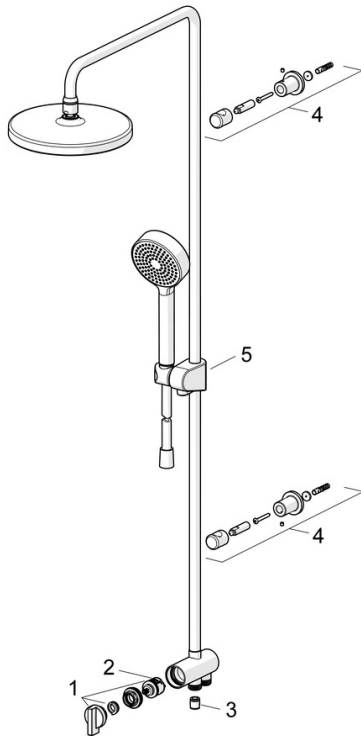

EAN: 4057304010996

static.hansa.com/44380200

- Řešení pro sprchy
- Nástěnná montáž
- Chrom
- Otočný přepínač
- Ruční sprcha, Sprchová tyč, Hlavová sprcha, Sprchová tyč s nastavitelnou roztečí úchytů, Sprchová hadice (1750 mm), Variabilní montážní body, Otočné připojení kulového kloubu, Technologie proti usazeninám (snadno se čistí)
- Normální - Rovnoměrný a jemný proud vody, Osvěžující - Silný proud vody, aktivuje a osvěžuje tělo, Relaxační - Jemný proud vody, příjemný pro celé tělo
- Zpětný ventil (-y)
- Flexibilní připojovací hadice
- Flexibilní délka / Lze zkrátit
- 3 proudy

Technické údaje

Vlastnosti průtoku

Průtokové množství při 3 bar	15.0 / 15.6 l/min
Tlaková ztráta při průtoku (0,2 l/s)	1.8 bar

Technické vlastnosti

Velikost DN (jmenovitý rozměr)	DN15
Zdroj teplé vody	max. +70°C
Pracovní tlak	1-10 bar
Velikost přípojky	G1/2
Projection	407 mm
Zabezpečení proti zpětnému toku (ČSN EN 1717)	EB
Materiál	Mosaz

Předpisy

Norma EN	EN 1112, EN 1113
Třída hlučnosti	I (ISO 3822)

Schválení a Prohlášení

Prohlášení o shodě	DoC
EPD	S-P-07819

Udržitelnost

EPD module A1 (kg CO2 eq.)	14,24
EPD module A2 (kg CO2 eq.)	0,73
EPD module A3 (kg CO2 eq.)	1,50
EPD module A1-A3 (kg CO2 eq.)	16,49
EPD module A4 (kg CO2 eq.)	0,43
EPD module B7 (kg CO2 eq.)	2895,00
EPD module C2 (kg CO2 eq.)	0,03
EPD module C3 (kg CO2 eq.)	0,03
EPD module C4 (kg CO2 eq.)	0,90
EPD module D (kg CO2 eq.)	-10,78

Náhradní díly

SP44380200

	Název	Kód
01	Přepínač	59914119
02	Přepínač	59914183
03	Zpětný ventil, DN15	59914250
04	Shower pipe holder	59914773
05	Jezdec sprchy	59914392
N.I.	Sprchová hadice, L=1000, G1/2xG1/2	59913813