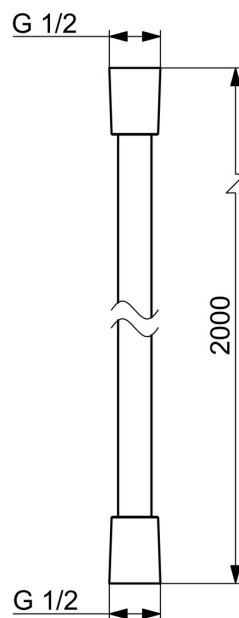

Technické údaje

Technické vlastnosti

Velikost přípojky	G1/2
Délka/výška	2000 mm
Materiál	Kompozit

Předpisy

Norma EN	EN 1113

Schválení a Prohlášení

Prohlášení o shodě	DoC