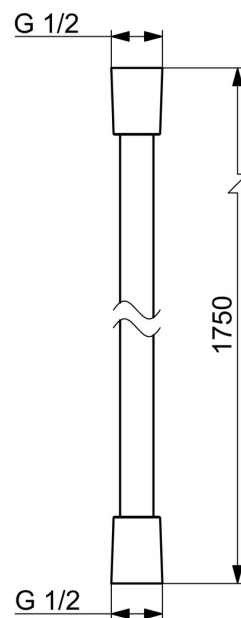

EAN: 4057304002588
static.hansa.com/44460300

- Řešení pro sprchy
- Příslušenství
- Chrom
- Sprchová hadice (1750 mm)

Technické údaje

Technické vlastnosti

Velikost přípojky	G1/2
Délka/výška	1750 mm
Materiál	Kompozit