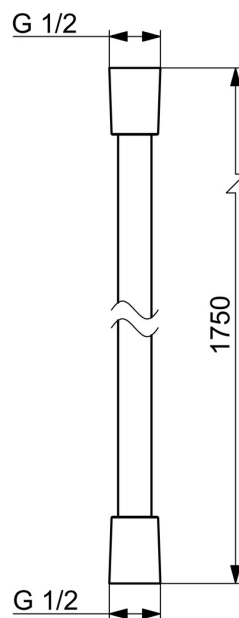

EAN: 4057304019913  
[static.hansa.com/4446030033](http://static.hansa.com/4446030033)

- Řešení pro sprchy
- Příslušenství
- Černá matná
- Sprchová hadice (1750 mm)

### Technické vlastnosti

Velikost přípojky	<b>G1/2</b>
Délka/výška	<b>1750 mm</b>
Materiál	<b>Kompozit</b>