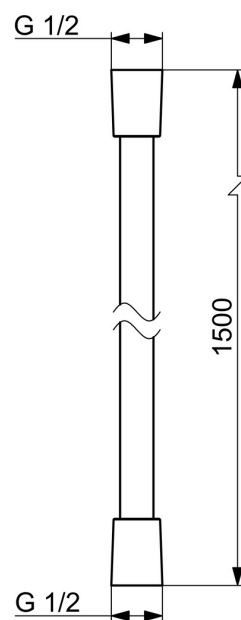

EAN: 4057304002571
static.hansa.com/44460500

- Řešení pro sprchy
- Příslušenství
- Chrom

Technické údaje

Technické vlastnosti

Velikost přípojky	G1/2
Délka/výška	1500 mm
Materiál	Kompozit

Předpisy

Norma EN	EN 1113
----------	----------------