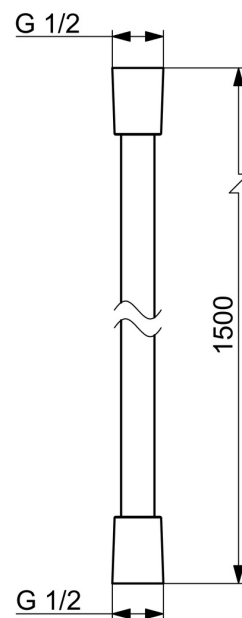

Technické údaje

Technické vlastnosti

Velikost přípojky	G1/2
Délka/výška	1500 mm
Materiál	Kompozit

Předpisy

Norma EN	EN 1113

Schválení a Prohlášení

Prohlášení o shodě	DoC