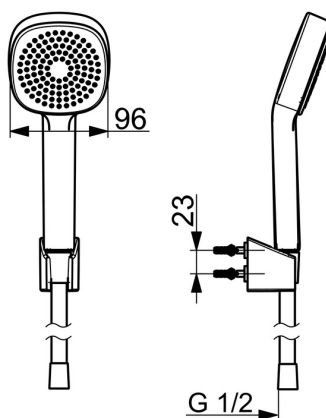

EAN: 4057304011139

[static.hansa.com/44600113](http://static.hansa.com/44600113)

- Řešení pro sprchy
- Nástěnná montáž
- Chrom
- Ruční sprcha, Eco funkce pro omezení průtoku vody, Držák sprchy, Technologie proti usazeninám (snadno se čistí), Sprchová hadice (1500 mm)
- Relaxační - Jemný proud vody, příjemný pro celé tělo
- 1 proud

### Technické vlastnosti

Zdroj teplé vody	<b>max. +65°C</b>
Pracovní tlak	<b>0.5-5 bar</b>
Velikost přípojky	<b>G1/2</b>
Materiál	<b>Kompozit</b>