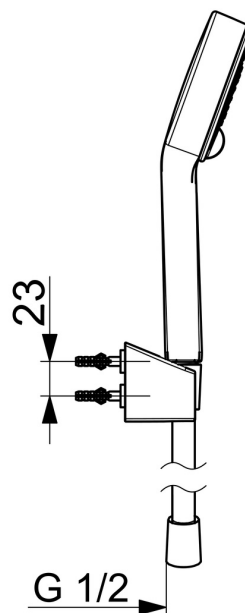

EAN: 4057304011146

[static.hansa.com/44600133](http://static.hansa.com/44600133)

- Řešení pro sprchy
- Nástěnná montáž
- Chrom
- Ruční sprcha, Držák sprchy, Sprchová hadice (1500 mm), Eco funkce pro omezení průtoku vody, Technologie proti usazeninám (snadno se čistí)
- Normální - Rovnoměrný a jemný proud vody, Osvěžující - Silný proud vody, aktivuje a osvěžuje tělo, Relaxační - Jemný proud vody, příjemný pro celé tělo
- 3 proudy

### Vlastnosti průtoku

Úsporný průtok při 3 bar	<b>9.0 l/min</b>
Průtokové množství při 3 bar	<b>18.0 l/min</b>
Průtokové množství při 3 bar (s regulátorem průtoku)	<b>15.0 l/min</b>

### Technické vlastnosti

Zdroj teplé vody	<b>max. +65°C</b>
Pracovní tlak	<b>0.5-5 bar</b>
Velikost přípojky	<b>G1/2</b>
Materiál	<b>Kompozit</b>