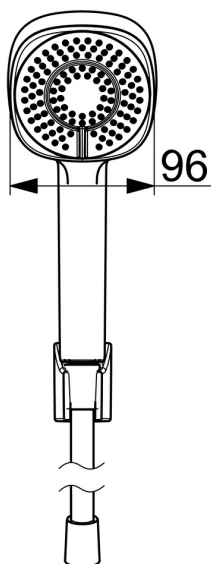

EAN: 4057304011146

[static.hansa.com/44600133](http://static.hansa.com/44600133)

- Řešení pro sprchy
- Nástěnná montáž
- Chrom
- Ruční sprcha, Držák sprchy, Sprchová hadice (1500 mm), Eco funkce pro omezení průtoku vody, Technologie proti usazeninám (snadno se čistí)
- Normální - Rovnoměrný a jemný proud vody, Osvěžující - Silný proud vody, aktivuje a osvěžuje tělo, Relaxační - Jemný proud vody, příjemný pro celé tělo
- 3 proudy

### Vlastnosti průtoku

Úsporný průtok při 3 bar	<b>9.0 l/min</b>
Průtokové množství při 3 bar	<b>18.0 l/min</b>
Průtokové množství při 3 bar (s regulátorem průtoku)	<b>15.0 l/min</b>

### Technické vlastnosti

Zdroj teplé vody	<b>max. +65°C</b>
Pracovní tlak	<b>0.5-5 bar</b>
Velikost přípojky	<b>G1/2</b>
Materiál	<b>Kompozit</b>