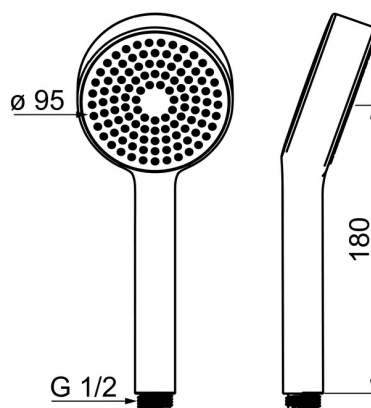

EAN: 4057304002434
static.hansa.com/44610300

- Řešení pro sprchy
- Chrom
- Eco funkce pro omezení průtoku vody, Technologie proti usazeninám (snadno se čistí)
- Osvěžující - Silný proud vody, aktivuje a osvěžuje tělo
- 1 proud

Technické údaje

Vlastnosti průtoku

Průtokové množství při 3 bar	18.0 l/min
Průtokové množství při 3 bar (s regulátorem průtoku)	15.0 l/min

Technické vlastnosti

Zdroj teplé vody	max. +65°C
Pracovní tlak	0.5-5 bar
Velikost přípojky	G1/2
Materiál	Kompozit