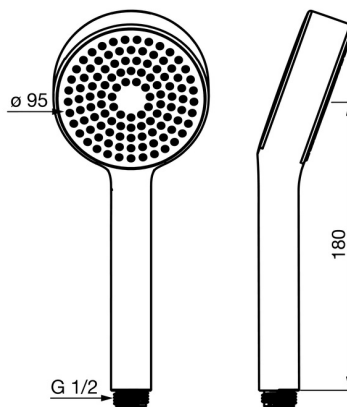

EAN: 4057304005350  
[static.hansa.com/44610400](http://static.hansa.com/44610400)

- Řešení pro sprchy
- Chrom
- Eco funkce pro omezení průtoku vody, Technologie proti usazeninám (snadno se čistí)
- Osvěžující - Silný proud vody, aktivuje a osvěžuje tělo
- 1 proud

### Technické vlastnosti

Zdroj teplé vody **max. +65°C**  
 Pracovní tlak **0.5-5 bar**  
 Velikost přípojky **G1/2**  
 Materiál **Kompozit**