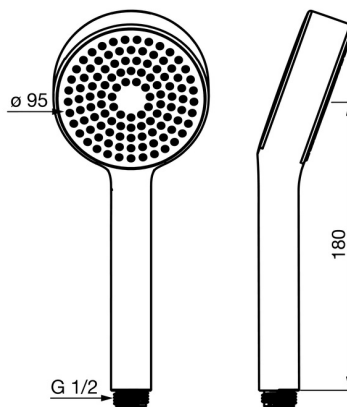

EAN: 4057304005350
static.hansa.com/44610400

- Řešení pro sprchy
- Chrom
- Eco funkce pro omezení průtoku vody, Technologie proti usazeninám (snadno se čistí)
- Osvěžující - Silný proud vody, aktivuje a osvěžuje tělo
- 1 proud

Technické údaje

Vlastnosti průtoku

Průtokové množství při 3 bar (s regulátorem průtoku) **9.0 l/min**

Technické vlastnosti

Zdroj teplé vody **max. +65°C**

Pracovní tlak **0.5-5 bar**

Velikost přípojky **G1/2**