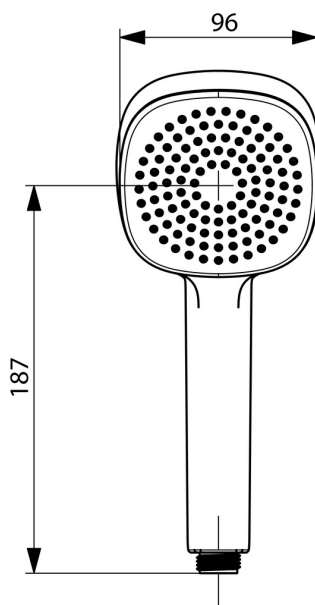

EAN: 4057304011009  
[static.hansa.com/44610500](http://static.hansa.com/44610500)

- Řešení pro sprchy
- Chrom
- Ruční sprcha, Eco funkce pro omezení průtoku vody, Technologie proti usazeninám (snadno se čistí)
- Osvěžující - Silný proud vody, aktivuje a osvěžuje tělo
- 1 proud

### Vlastnosti průtoku

Průtokové množství při 3 bar	<b>18.0 l/min</b>
Průtokové množství při 3 bar (s regulátorem průtoku)	<b>15.0 l/min</b>

### Technické vlastnosti

Zdroj teplé vody	<b>max. +65°C</b>
Pracovní tlak	<b>0.5-5 bar</b>
Velikost přípojky	<b>G1/2</b>
Materiál	<b>Kompozit</b>