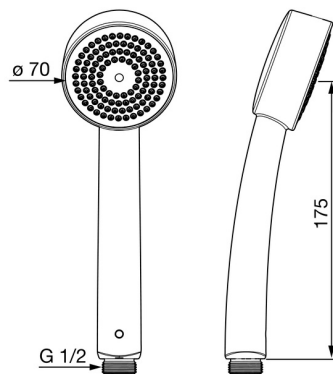

EAN: 4057304005633
static.hansa.com/44611300

- Řešení pro sprchy
- Chrom
- Eco funkce pro omezení průtoku vody,
Technologie proti usazeninám (snadno se čistí)
- Osvěžující - Silný proud vody, aktivuje a osvěžuje tělo
- 1 proud

Technické údaje

Vlastnosti průtoku

Průtokové množství při 3 bar	13.8 l/min
Průtokové množství při 3 bar (s regulátorem průtoku)	15.0 l/min

Technické vlastnosti

Zdroj teplé vody	max. +65°C
Pracovní tlak	0.5-5 bar
Velikost přípojky	G1/2
Materiál	Kompozit