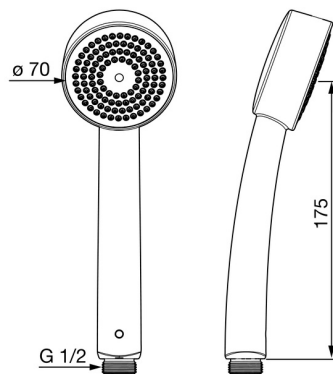

EAN: 4057304005633
static.hansa.com/44611300

- Řešení pro sprchy
- Chrom
- Eco funkce pro omezení průtoku vody, Technologie proti usazeninám (snadno se čistí)
- Osvěžující - Silný proud vody, aktivuje a osvěžuje tělo
- 1 proud

Technické údaje

Vlastnosti průtoku

Průtokové množství při 3 bar	13.8 l/min
Průtokové množství při 3 bar (s regulátorem průtoku)	15.0 l/min

Technické vlastnosti

Zdroj teplé vody	max. +65°C
Pracovní tlak	0.5-5 bar
Velikost přípojky	G1/2
Materiál	Kompozit