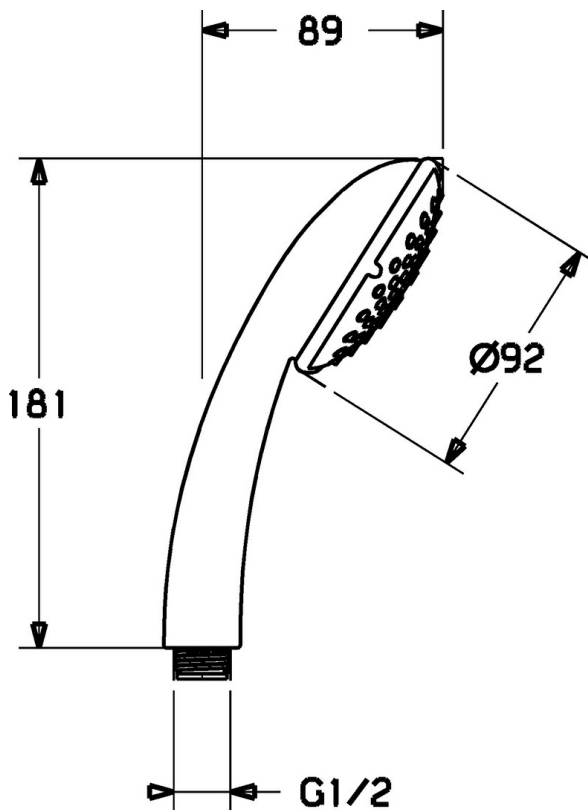

EAN: 4015474127869  
[static.hansa.com/44630100](http://static.hansa.com/44630100)

- Řešení pro sprchy
- Příslušenství
- Chrom
- Technologie proti usazeninám (snadno se čistí)
- Normální - Rovnoměrný a jemný proud vody, Masáž - Silný proud vody díky otočným tryskám, Sensitive - Jemný proud vody
- Filtr(y) na nečistoty
- Laminární proud
- 3 proudy

### Technické vlastnosti

Zdroj teplé vody	max. +65°C
Pracovní tlak	0,5-5 bar
Materiál	Kompozit