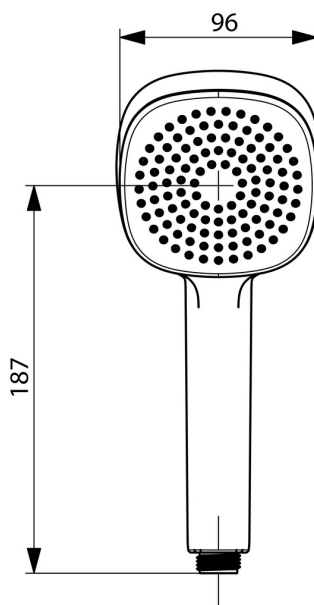

EAN: 4057304011023
static.hansa.com/44630500

- Řešení pro sprchy
- Chrom
- Eco funkce pro omezení průtoku vody,
Technologie proti usazeninám (snadno se čistí)
- Osvěžující - Silný proud vody, aktivuje a osvěžuje tělo
- 1 proud

Technické údaje

Vlastnosti průtoku

Průtokové množství při 3 bar (s regulátorem průtoku) **9.0 l/min**

Technické vlastnosti

Zdroj teplé vody **max. +65°C**
 Pracovní tlak **0.5-5 bar**
 Velikost přípojky **G1/2**
 Materiál **Kompozit**