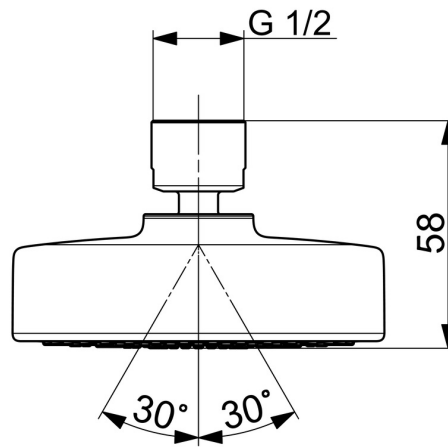

EAN: 4057304002564

static.hansa.com/44640300

- Řešení pro sprchy
- Chrom
- Eco funkce pro omezení průtoku vody, Otočné připojení kulového kloubu, Technologie proti usazeninám (snadno se čistí)
- Intenzivní - povzbuzující proud vody
- Vnitřní závit
- 1 proud

Technické údaje

Vlastnosti průtoku

Průtokové množství při 3 bar (s regulátorem průtoku) **15.0 l/min**

Technické vlastnosti

Velikost DN (jmenovitý rozměr) **DN15**
 Zdroj teplé vody **max. +65°C**
 Pracovní tlak **1-10 bar**
 Velikost přípojky **G1/2**
 Materiál **Kompozit**