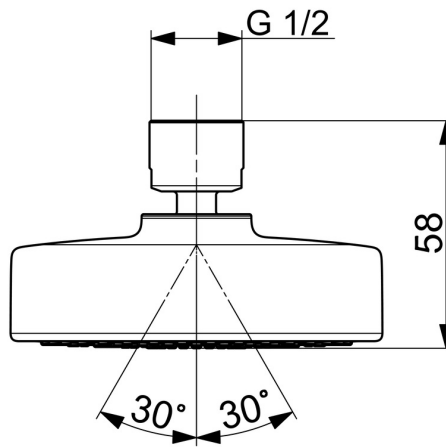

EAN: 4057304002564

static.hansa.com/44640300

- Řešení pro sprchy
- Chrom
- Eco funkce pro omezení průtoku vody, Otočné připojení kulového kloubu, Technologie proti usazeninám (snadno se čistí)
- Intenzivní - povzbuzující proud vody
- Vnitřní závit
- 1 proud

Technické údaje

Vlastnosti průtoku

Průtokové množství při 3 bar (s regulátorem průtoku) **15.0 l/min**

Technické vlastnosti

Velikost DN (jmenovitý rozměr) **DN15**
 Zdroj teplé vody **max. +65°C**
 Pracovní tlak **1-10 bar**
 Velikost přípojky **G1/2**
 Materiál **Kompozit**