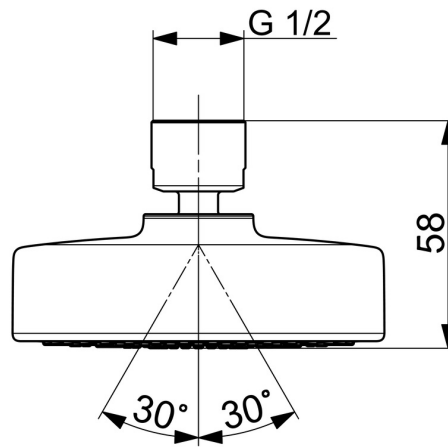

EAN: 4057304010347

static.hansa.com/44640310

- Řešení pro sprchy
- Chrom
- Otočné připojení kulového kloubu, Technologie proti usazeninám (snadno se čistí)
- Intenzivní - povzbuzující proud vody
- Vnitřní závit
- 1 proud

Technické údaje

Vlastnosti průtoku

Průtokové množství při 3 bar (s regulátorem průtoku) **9,0 l/min**

Technické vlastnosti

Velikost DN (jmenovitý rozměr) **DN15**
 Zdroj teplé vody **max. +65°C**
 Pracovní tlak **1-10 bar**
 Velikost přípojky **G1/2**
 Materiál **Kompozit**