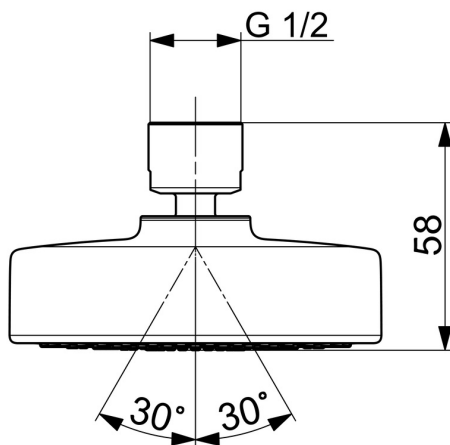

EAN: 4057304010347

[static.hansa.com/44640310](http://static.hansa.com/44640310)

- Řešení pro sprchy
- Chrom
- Otočné připojení kulového kloubu, Technologie proti usazeninám (snadno se čistí)
- Intenzivní - povzbuzující proud vody
- Vnitřní závit
- 1 proud

### Technické vlastnosti

Velikost DN (jmenovitý rozměr) **DN15**  
 Zdroj teplé vody **max. +65°C**  
 Pracovní tlak **1-10 bar**  
 Velikost přípojky **G1/2**  
 Materiál **Kompozit**