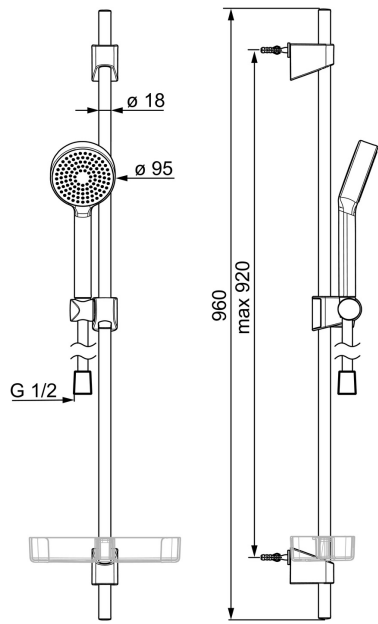

### TECHNICKÉ VLASTNOSTI

Zdroj teplé vody	<b>max. +65°C</b>
Pracovní tlak	<b>0.5-5 bar</b>
Velikost přípojky	<b>G1/2</b>
Průměr	<b>Ø 18 mm</b>
Instalační šířka	<b>max 920 mm</b>
Délka/výška	<b>960 mm</b>

## NÁHRADNÍ DÍLY