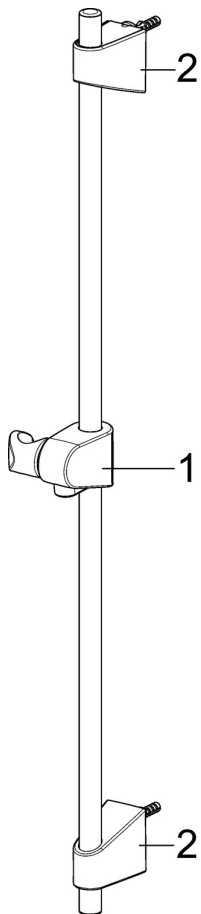

### VLASTNOSTI PRŮTOKU

Průtokové množství při 3 bar	<b>18.0 l/min</b>
Průtokové množství při 3 bar (s regulátorem průtoku)	<b>15.0 l/min</b>

### TECHNICKÉ VLASTNOSTI

Zdroj teplé vody	<b>max. +65°C</b>
Pracovní tlak	<b>0.5-5 bar</b>
Velikost přípojky	<b>G1/2</b>
Průměr	<b>Ø 18 mm</b>
Instalační šířka	<b>max 920 mm</b>
Délka/výška	<b>960 mm</b>

### UDRŽITELNOST

EPD module A1-A3 (kg CO2 eq.)	<b>7,92</b>
EPD module A4 (kg CO2 eq.)	<b>0,33</b>
EPD module B7 (kg CO2 eq.)	<b>2637,50</b>
EPD module C1 (kg CO2 eq.)	<b>0,01</b>
EPD module C2 (kg CO2 eq.)	<b>0,01</b>
EPD module C3 (kg CO2 eq.)	<b>1,52</b>
EPD module C4 (kg CO2 eq.)	<b>0,36</b>
EPD module D (kg CO2 eq.)	<b>-2,73</b>

## NÁHRADNÍ DÍLY