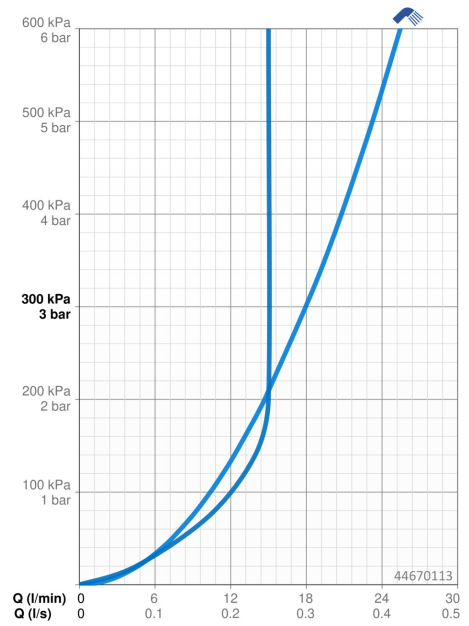

NÁHRADNÍ DÍLY

SP44780113

Název	Kód
01 Jezdec sprchy Chrom	59914392
02 Vnitřní konzole Chrom	59914394