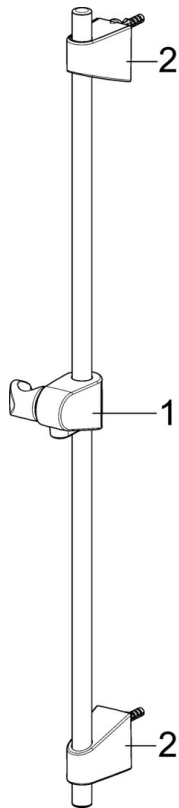

EAN: 4057304002502
static.hansa.com/44670133

- Řešení pro sprchy
- Nástěnná montáž
- Chrom

- Ruční sprcha, Sprchová tyč s nastavitelnou roztečí úchytů, Sprchová hadice (1750 mm), Sprchová tyč, Technologie proti usazeninám (snadno se čistí), Mýdelník, Sprchová hadice s ochranou proti překroucení
- Normální - Rovnoměrný a jemný proud vody, Osvěžující - Silný proud vody, aktivuje a osvěžuje tělo, Relaxační - Jemný proud vody, příjemný pro celé tělo
- 3 proudy

Technické údaje

Vlastnosti průtoku

Úsporný průtok při 3 bar	9.0 l/min
Průtokové množství při 3 bar	18.0 l/min
Průtokové množství při 3 bar (s regulátorem průtoku)	15.0 l/min

Technické vlastnosti

Zdroj teplé vody	max. +65°C
Pracovní tlak	0.5-5 bar
Velikost přípojky	G1/2
Průměr	Ø 18 mm
Instalační šířka	max 920 mm
Délka/výška	960 mm

Předpisy

Norma EN	EN 1112, EN 1113
----------	-------------------------

Schválení a Prohlášení

Prohlášení o shodě	DoC
EPD	S-P-06395

Udržitelnost

EPD module A1 (kg CO2 eq.)	4,72
EPD module A2 (kg CO2 eq.)	0,27
EPD module A3 (kg CO2 eq.)	3,34
EPD module A1-A3 (kg CO2 eq.)	7,64
EPD module A4 (kg CO2 eq.)	0,32
EPD module B7 (kg CO2 eq.)	1582,50
EPD module C1 (kg CO2 eq.)	0,01
EPD module C2 (kg CO2 eq.)	0,01
EPD module C3 (kg CO2 eq.)	1,47
EPD module C4 (kg CO2 eq.)	0,35
EPD module D (kg CO2 eq.)	-2,64

Náhradní díly

SP44780113

	Název	Kód
01	Jezdec sprchy	59914392
02	Vnitřní konzole	59914394