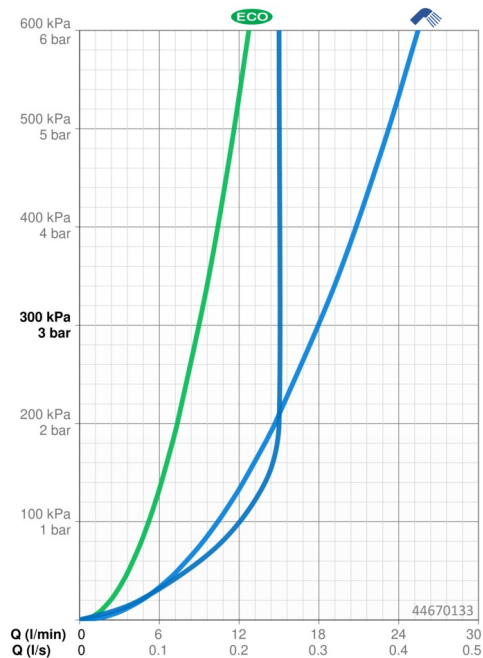

Technické údaje

Vlastnosti průtoku

Úsporný průtok při 3 bar	9.0 l/min
Průtokové množství při 3 bar	18.0 l/min
Průtokové množství při 3 bar (s regulátorem průtoku)	15.0 l/min

Technické vlastnosti

Zdroj teplé vody	max. +65°C
Pracovní tlak	0.5-5 bar
Velikost přípojky	G1/2
Průměr	Ø 18 mm
Instalační šířka	max 920 mm
Délka/výška	960 mm

Předpisy

Norma EN	EN 1112, EN 1113
----------	-------------------------

Schválení a Prohlášení

Prohlášení o shodě	DoC
EPD	S-P-06395

Udržitelnost

EPD module A1 (kg CO2 eq.)	4,72
EPD module A2 (kg CO2 eq.)	0,27
EPD module A3 (kg CO2 eq.)	3,34
EPD module A1-A3 (kg CO2 eq.)	7,64
EPD module A4 (kg CO2 eq.)	0,32
EPD module B7 (kg CO2 eq.)	1582,50
EPD module C1 (kg CO2 eq.)	0,01
EPD module C2 (kg CO2 eq.)	0,01
EPD module C3 (kg CO2 eq.)	1,47
EPD module C4 (kg CO2 eq.)	0,35
EPD module D (kg CO2 eq.)	-2,64