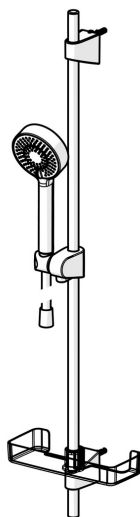

EAN: 4057304002502
static.hansa.com/44670133

- Řešení pro sprchy
- Nástěnná montáž
- Chrom

- Ruční sprcha, Sprchová tyč s nastavitelnou roztečí úchytů, Sprchová hadice (1750 mm), Sprchová tyč, Technologie proti usazeninám (snadno se čistí), Mýdelník, Sprchová hadice s ochranou proti překroucení
- Normální - Rovnoměrný a jemný proud vody, Osvěžující - Silný proud vody, aktivuje a osvěžuje tělo, Relaxační - Jemný proud vody, příjemný pro celé tělo
- 3 proudy

Technické údaje

Vlastnosti průtoku

Úsporný průtok při 3 bar	9.0 l/min
Průtokové množství při 3 bar	18.0 l/min
Průtokové množství při 3 bar (s regulátorem průtoku)	15.0 l/min

Technické vlastnosti

Zdroj teplé vody	max. +65°C
Pracovní tlak	0.5-5 bar
Velikost přípojky	G1/2
Průměr	Ø 18 mm
Instalační šířka	max 920 mm
Délka/výška	960 mm

Náhradní díly

SP44780113

	Název	Kód
01	Jezdec sprchy	59914392
02	Vnitřní konzole	59914394