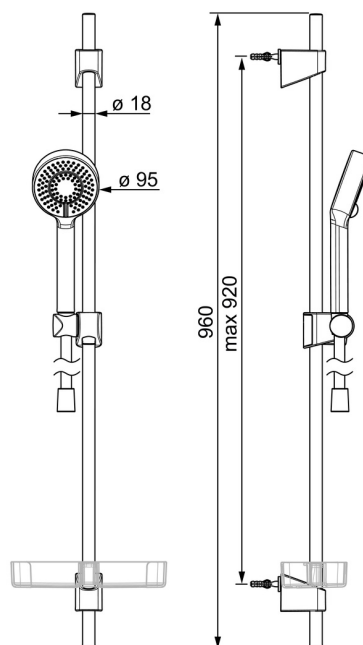

EAN: 4057304002502
static.hansa.com/44670133

- Řešení pro sprchy
- Nástěnná montáž
- Chrom

- Ruční sprcha, Sprchová tyč s nastavitelnou roztečí úchytů, Sprchová hadice (1750 mm), Sprchová tyč, Technologie proti usazeninám (snadno se čistí), Mýdelník, Sprchová hadice s ochranou proti překroucení
- Normální - Rovnoměrný a jemný proud vody, Osvěžující - Silný proud vody, aktivuje a osvěžuje tělo, Relaxační - Jemný proud vody, příjemný pro celé tělo
- 3 proudy

Technické údaje

Vlastnosti průtoku

Úsporný průtok při 3 bar	9.0 l/min
Průtokové množství při 3 bar	18.0 l/min
Průtokové množství při 3 bar (s regulátorem průtoku)	15.0 l/min

Technické vlastnosti

Zdroj teplé vody	max. +65°C
Pracovní tlak	0.5-5 bar
Velikost přípojky	G1/2
Průměr	Ø 18 mm
Instalační šířka	max 920 mm
Délka/výška	960 mm

Předpisy

Norma EN	EN 1112, EN 1113
----------	-------------------------

Schválení a Prohlášení

Prohlášení o shodě	DoC
EPD	S-P-06395

Udržitelnost

EPD module A1 (kg CO2 eq.)	4,72
EPD module A2 (kg CO2 eq.)	0,27
EPD module A3 (kg CO2 eq.)	3,34
EPD module A1-A3 (kg CO2 eq.)	7,64
EPD module A4 (kg CO2 eq.)	0,32
EPD module B7 (kg CO2 eq.)	1582,50
EPD module C1 (kg CO2 eq.)	0,01
EPD module C2 (kg CO2 eq.)	0,01
EPD module C3 (kg CO2 eq.)	1,47
EPD module C4 (kg CO2 eq.)	0,35
EPD module D (kg CO2 eq.)	-2,64

Náhradní díly

SP44780113

	Název	Kód
01	Jezdec sprchy	59914392
02	Vnitřní konzole	59914394