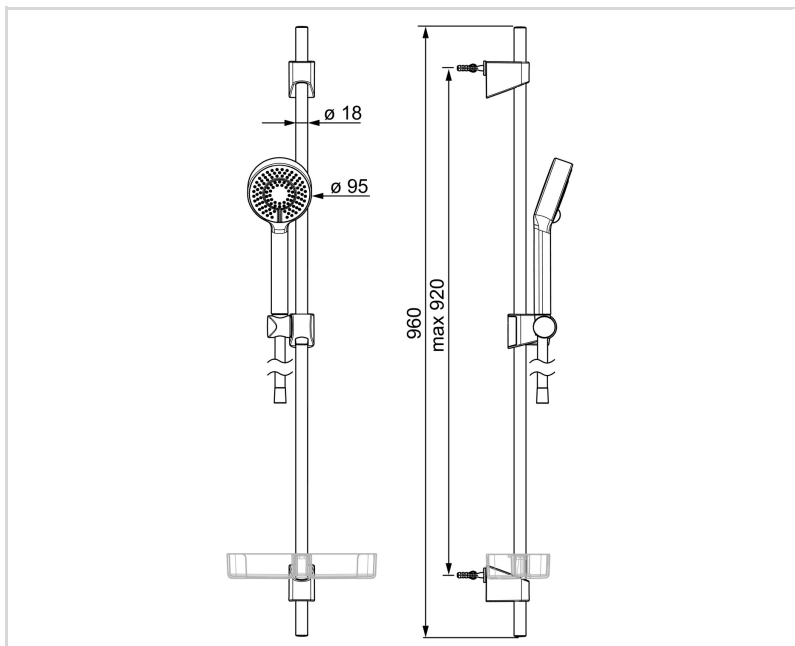

NÁHRADNÍ DÍLY

SP4467013333

Název	Kód
01 Jezdec sprchy Černá matná	1002442V-33