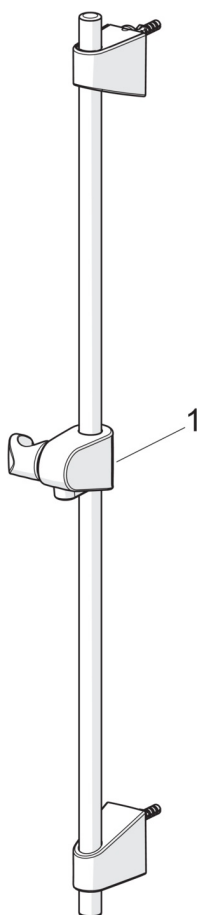

- Nástěnná montáž
- Černá matná
- Ruční sprcha, Sprchová tyč, Sprchová tyč s nastavitelnou roztečí úchytů, Mýdelník, Sprchová hadice (1750 mm), Technologie proti usazeninám (snadno se čistí)
- Normální - Rovnoměrný a jemný proud vody, Osvěžující - Silný proud vody, aktivuje a osvěžuje tělo, Relaxační - Jemný proud vody, příjemný pro celé tělo
- 3 proudy

### VLASTNOSTI PRŮTOKU

Úsporný průtok při 3 bar	9.0 l/min
Průtokové množství při 3 bar	18.0 l/min
Průtokové množství při 3 bar (s regulátorem průtoku)	15.0 l/min

### TECHNICKÉ VLASTNOSTI

Zdroj teplé vody	max. +65°C
Pracovní tlak	0.5-5 bar
Velikost přípojky	G1/2
Průměr	Ø 18 mm
Instalační šířka	max 920 mm
Délka/výška	960 mm

**NÁHRADNÍ DÍLY**

**SP4467013333**

Název	Kód
01 Jezdec sprchy Černá matná	1002442V-33