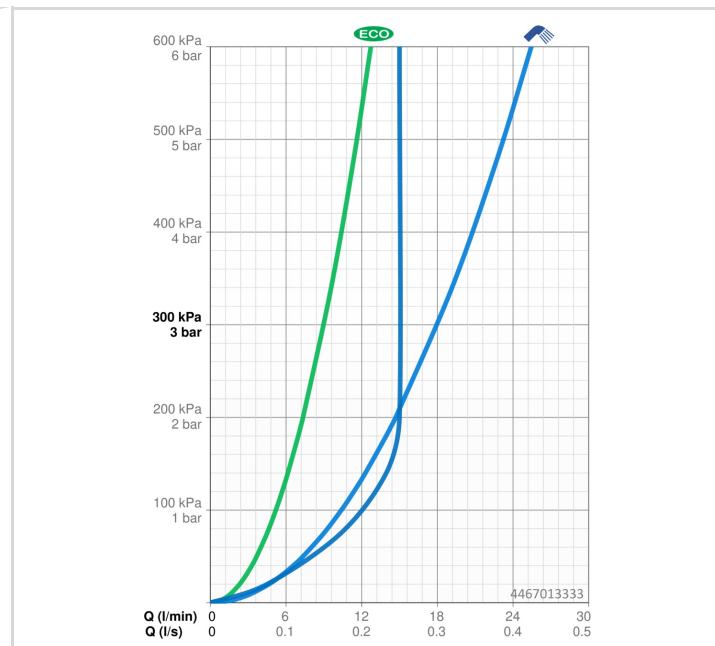

NÁHRADNÍ DÍLY

SP4467013333

Název	Kód
01 Jezdec sprchy Černá matná	1002442V-33