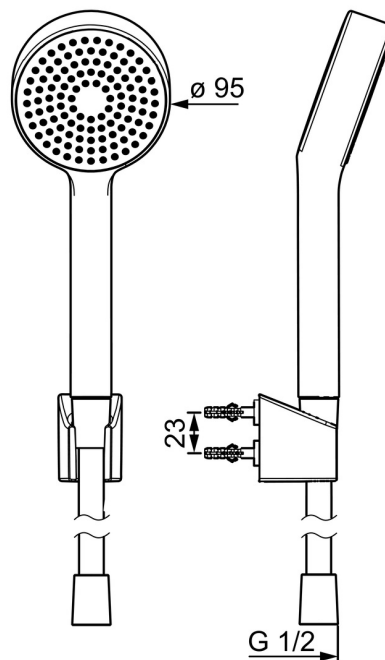

EAN: 4057304002526

static.hansa.com/44680113

- Řešení pro sprchy
- Nástěnná montáž
- Chrom

- Eco funkce pro omezení průtoku vody, Ruční sprcha, Držák sprchy, Sprchová hadice (1750 mm), Technologie proti usazeninám (snadno se čistí), Sprchová hadice s ochranou proti překroucení
- Relaxační - Jemný proud vody, příjemný pro celé tělo
- 1 proud

Technické údaje

Vlastnosti průtoku

Průtokové množství při 3 bar	18.0 l/min
Průtokové množství při 3 bar (s regulátorem průtoku)	15.0 l/min

Technické vlastnosti

Zdroj teplé vody	max. +65°C
Pracovní tlak	0.5-5 bar
Velikost přípojky	G1/2
Materiál	Kompozit