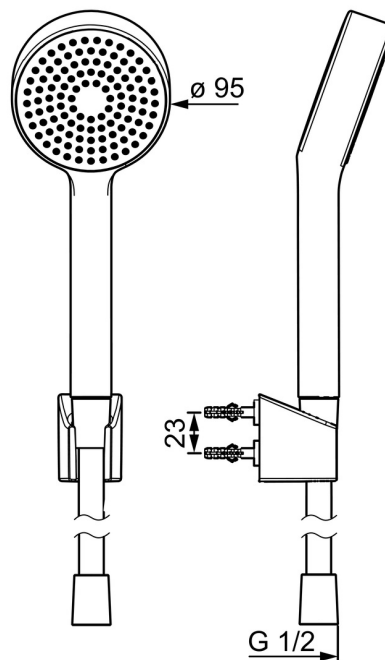

EAN: 4057304002526
static.hansa.com/44680113

- Řešení pro sprchy
- Nástěnná montáž
- Chrom

- Eco funkce pro omezení průtoku vody, Ruční sprcha, Držák sprchy, Sprchová hadice (1750 mm), Technologie proti usazeninám (snadno se čistí), Sprchová hadice s ochranou proti překroucení
- Relaxační - Jemný proud vody, příjemný pro celé tělo
- 1 proud

Technické údaje

Vlastnosti průtoku

Průtokové množství při 3 bar	18.0 l/min
Průtokové množství při 3 bar (s regulátorem průtoku)	15.0 l/min

Technické vlastnosti

Zdroj teplé vody	max. +65°C
Pracovní tlak	0.5-5 bar
Velikost přípojky	G1/2
Materiál	Kompozit