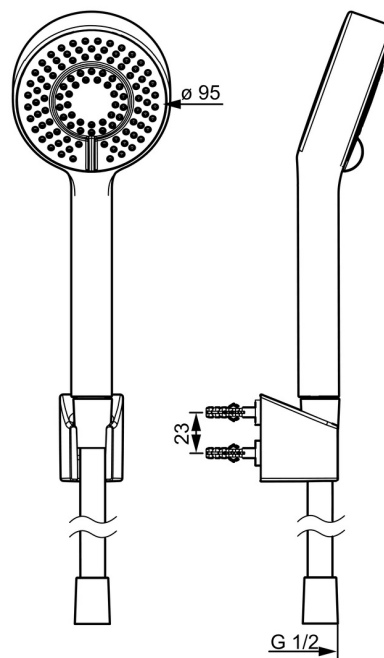

EAN: 4057304015854

static.hansa.com/4468013333

- Řešení pro sprchy
- Nástěnná montáž
- Černá matná
- Ruční sprcha, Eco funkce pro omezení průtoku vody, Držák sprchy, Technologie proti usazeninám (snadno se čistí), Sprchová hadice (1500 mm)
- Normální - Rovnoměrný a jemný proud vody, Osvěžující - Silný proud vody, aktivuje a osvěžuje tělo, Relaxační - Jemný proud vody, příjemný pro celé tělo
- 3 proudy

Technické údaje

Vlastnosti průtoku

Úsporný průtok při 3 bar	9.0 l/min
Průtokové množství při 3 bar	18.0 l/min
Průtokové množství při 3 bar (s regulátorem průtoku)	15.0 l/min

Technické vlastnosti

Zdroj teplé vody	max. +65°C
Pracovní tlak	0.5-5 bar
Velikost přípojky	G1/2
Materiál	Kompozit