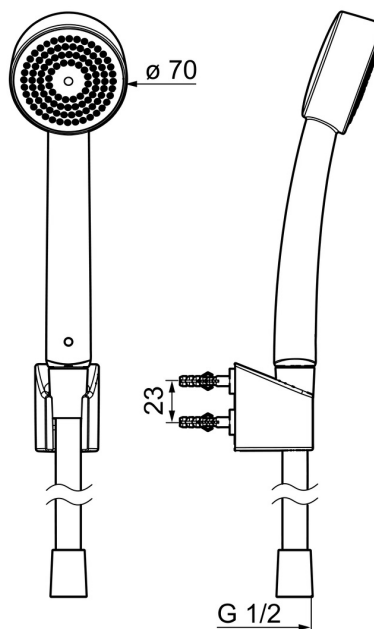

EAN: 4057304005640

[static.hansa.com/44681113](http://static.hansa.com/44681113)

- Řešení pro sprchy
- Nástěnná montáž
- Chrom
- Eco funkce pro omezení průtoku vody, Ruční sprcha, Držák sprchy, Sprchová hadice (1750 mm), Technologie proti usazeninám (snadno se čistí), Sprchová hadice s ochranou proti překroucení
- Relaxační - Jemný proud vody, příjemný pro celé tělo
- 1 proud

### Technické vlastnosti

Zdroj teplé vody **max. +65°C**  
 Pracovní tlak **0.5-5 bar**  
 Velikost přípojky **G1/2**  
 Materiál **Kompozit**