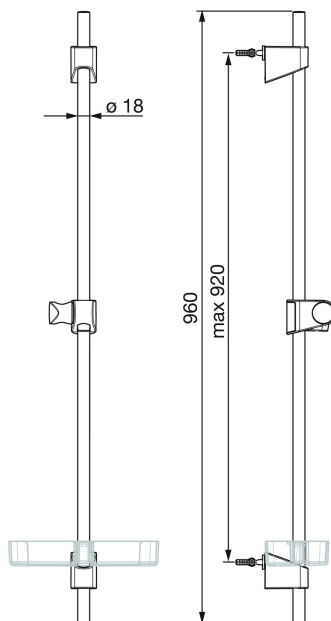

- Příslušenství
- Nástěnná montáž

- Chrom
- Sprchová tyč s nastavitelnou roztečí úchytů, Mýdelník

### TECHNICKÉ VLASTNOSTI

Průměr	Ø 18 mm
Instalační šířka	max 920 mm
Délka/výška	960 mm

SP44780113

	Název	Kód
01	Jezdec sprchy Chrom	59914392
02	Vnitřní konzole Chrom	59914394