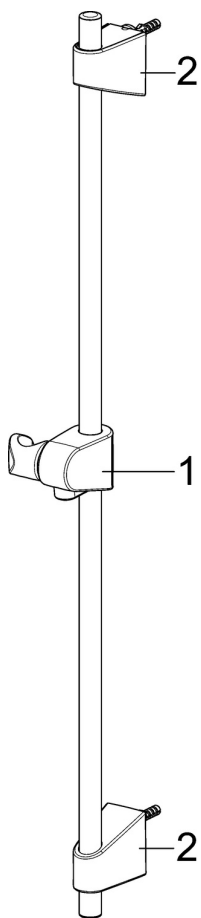

- Příslušenství
- Nástěnná montáž

- Chrom
- Sprchová tyč s nastavitelnou roztečí úchytů, Mýdelník

### TECHNICKÉ VLASTNOSTI

Průměr	Ø 18 mm
Instalační šířka	max 920 mm
Délka/výška	960 mm

SP44780113

	Název	Kód
01	Jezdec sprchy Chrom	59914392
02	Vnitřní konzole Chrom	59914394