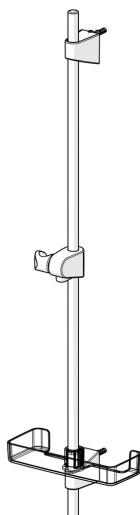

EAN: 4057304002557
static.hansa.com/44700300

- Řešení pro sprchy
- Příslušenství
- Nástěnná montáž

- Chrom
- Sprchová tyč s nastavitelnou roztečí úchytů, Mýdelník

Technické údaje

Technické vlastnosti

Průměr	Ø 18 mm
Instalační šířka	max 920 mm
Délka/výška	960 mm

Náhradní díly

SP44780113

	Název	Kód
01	Jezdec sprchy	59914392
02	Vnitřní konzole	59914394