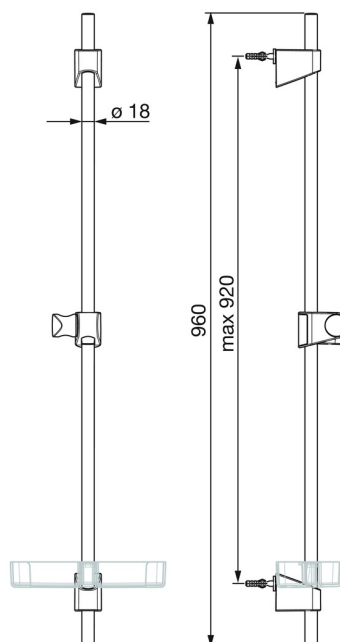

EAN: 4057304002557
static.hansa.com/44700300

- Řešení pro sprchy
- Příslušenství
- Nástěnná montáž

- Chrom
- Sprchová tyč s nastavitelnou roztečí úchytů, Mýdelník

Technické údaje

Technické vlastnosti

Průměr	Ø 18 mm
Instalační šířka	max 920 mm
Délka/výška	960 mm

Náhradní díly

SP44780113

	Název	Kód
01	Jezdec sprchy	59914392
02	Vnitřní konzole	59914394