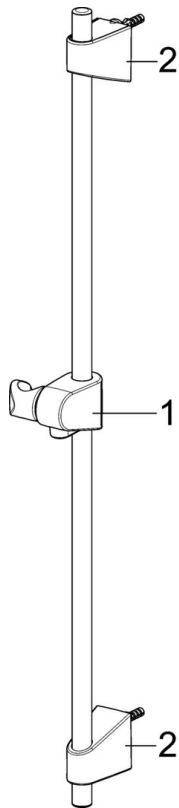

EAN: 4057304002557
static.hansa.com/44700300

- Řešení pro sprchy
- Příslušenství
- Nástěnná montáž

- Chrom
- Sprchová tyč s nastavitelnou roztečí úchytů, Mýdelník

Technické údaje

Technické vlastnosti

Průměr	Ø 18 mm
Instalační šířka	max 920 mm
Délka/výška	960 mm

Náhradní díly

SP44780113

	Název	Kód
01	Jezdec sprchy	59914392
02	Vnitřní konzole	59914394