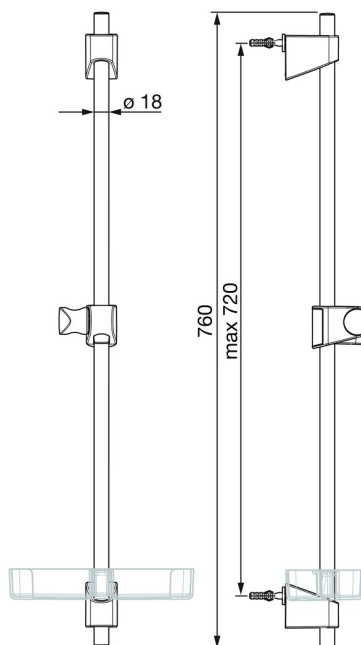

EAN: 4057304002540  
[static.hansa.com/44710300](http://static.hansa.com/44710300)

- Řešení pro sprchy
- Příslušenství
- Nástěnná montáž
- Chrom
- Sprchová tyč s nastavitelnou roztečí úchytů, Mýdelník

### Technické vlastnosti

|                  |                   |
|------------------|-------------------|
| Průměr           | <b>Ø 18 mm</b>    |
| Instalační šířka | <b>max 720 mm</b> |
| Délka/výška      | <b>760 mm</b>     |

### SP44780113

---

|    | Název           | Kód      |
|----|-----------------|----------|
| 01 | Jezdec sprchy   | 59914392 |
| 02 | Vnitřní konzole | 59914394 |