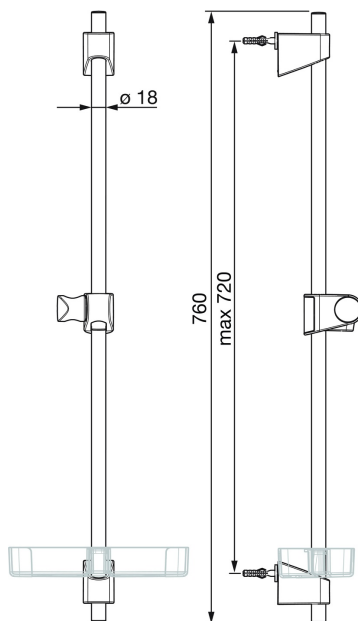

EAN: 4057304002540 static.hansa.com/44710300

- Příslušenství
- Nástěnná montáž

- Chrom
- Sprchová tyč s nastavitelnou roztečí úchytů, Mýdelník

TECHNICKÉ ÚDAJE

TECHNICKÉ VLASTNOSTI

Průměr	Ø 18 mm
Instalační šířka	max 720 mm
Délka/výška	760 mm

SP44780113

	Název	Kód
01	Jezdec sprchy Chrom	59914392
02	Vnitřní konzole Chrom	59914394