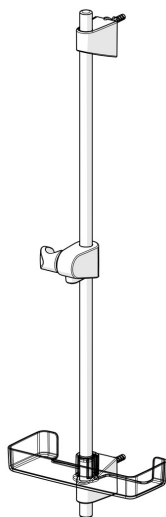

EAN: 4057304002540  
[static.hansa.com/44710300](http://static.hansa.com/44710300)

- Řešení pro sprchy
- Příslušenství
- Nástěnná montáž
- Chrom
- Sprchová tyč s nastavitelnou roztečí úchytů, Mýdelník

### Technické vlastnosti

|                  |                   |
|------------------|-------------------|
| Průměr           | <b>Ø 18 mm</b>    |
| Instalační šířka | <b>max 720 mm</b> |
| Délka/výška      | <b>760 mm</b>     |

### SP44780113

---

|    | Název           | Kód      |
|----|-----------------|----------|
| 01 | Jezdec sprchy   | 59914392 |
| 02 | Vnitřní konzole | 59914394 |