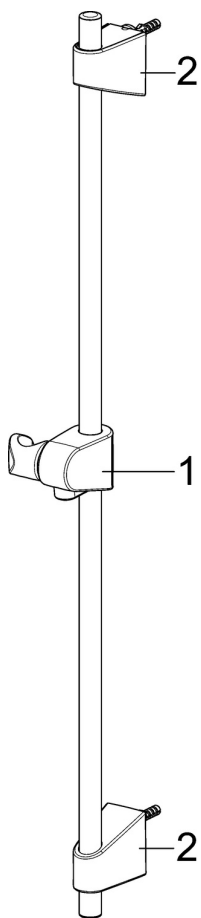

EAN: 4057304002540 static.hansa.com/44710300

- Příslušenství
- Nástěnná montáž

- Chrom
- Sprchová tyč s nastavitelnou roztečí úchytů, Mýdelník

TECHNICKÉ ÚDAJE

TECHNICKÉ VLASTNOSTI

Průměr	Ø 18 mm
Instalační šířka	max 720 mm
Délka/výška	760 mm

SP44780113

	Název	Kód
01	Jezdec sprchy Chrom	59914392
02	Vnitřní konzole Chrom	59914394