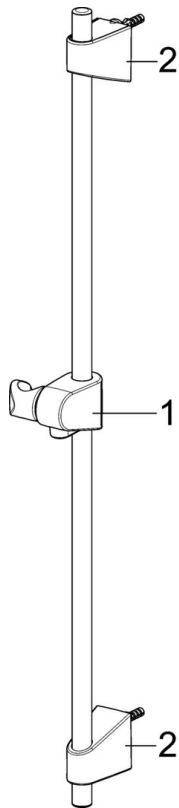

EAN: 4057304002540  
[static.hansa.com/44710300](http://static.hansa.com/44710300)

- Řešení pro sprchy
- Příslušenství
- Nástěnná montáž
- Chrom
- Sprchová tyč s nastavitelnou roztečí úchytů, Mýdelník

### Technické vlastnosti

|                  |                   |
|------------------|-------------------|
| Průměr           | <b>Ø 18 mm</b>    |
| Instalační šířka | <b>max 720 mm</b> |
| Délka/výška      | <b>760 mm</b>     |

## Náhradní díly

---

### SP44780113

---

|    | Název           | Kód      |
|----|-----------------|----------|
| 01 | Jezdec sprchy   | 59914392 |
| 02 | Vnitřní konzole | 59914394 |