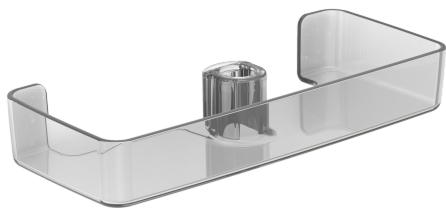

EAN: 4057304002618
static.hansa.com/44730100

- Řešení pro sprchy
- Příslušenství
- Průhledná
- Mýdelník

Technické údaje
