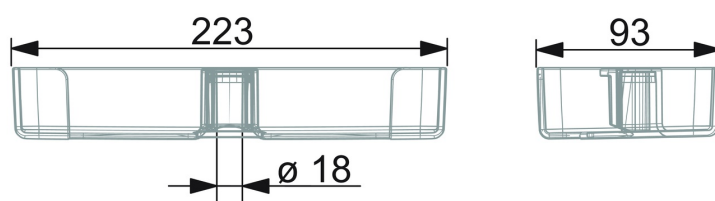

EAN: 4057304002618
static.hansa.com/44730100

- Řešení pro sprchy
- Příslušenství
- Průhledná
- Mýdelník

Technické údaje
