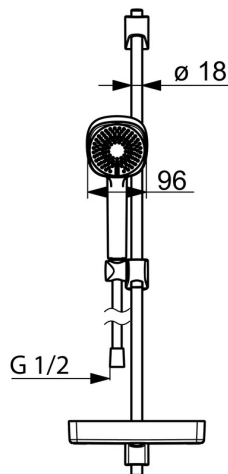

EAN: 4057304011085

static.hansa.com/44770131

- Řešení pro sprchy
- Nástěnná montáž
- Chrom
- Ruční sprcha, Sprchová tyč, Sprchová tyč s nastavitelnou roztečí úchytů, Mýdelník, Sprchová hadice (1750 mm), Technologie proti usazeninám (snadno se čistí)
- Normální - Rovnoměrný a jemný proud vody, Osvěžující - Silný proud vody, aktivuje a osvěžuje tělo, Relaxační - Jemný proud vody, příjemný pro celé tělo
- 3 proudy

Technické údaje

Vlastnosti průtoku

Úsporný průtok při 3 bar	9.0 l/min
Průtokové množství při 3 bar	18.0 l/min
Průtokové množství při 3 bar (s regulátorem průtoku)	15.0 l/min

Technické vlastnosti

Zdroj teplé vody	max. +65°C
Pracovní tlak	0.5-5 bar
Velikost přípojky	G1/2
Průměr	Ø 18 mm
Instalační šířka	max 720 mm
Délka/výška	764 mm