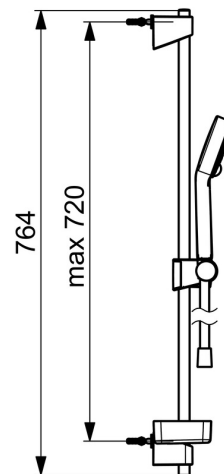

EAN: 4057304011085

static.hansa.com/44770131

- Řešení pro sprchy
- Nástěnná montáž
- Chrom
- Ruční sprcha, Sprchová tyč, Sprchová tyč s nastavitelnou roztečí úchytů, Mýdelník, Sprchová hadice (1750 mm), Technologie proti usazeninám (snadno se čistí)
- Normální - Rovnoměrný a jemný proud vody, Osvěžující - Silný proud vody, aktivuje a osvěžuje tělo, Relaxační - Jemný proud vody, příjemný pro celé tělo
- 3 proudy

Technické údaje

Vlastnosti průtoku

Úsporný průtok při 3 bar	9.0 l/min
Průtokové množství při 3 bar	18.0 l/min
Průtokové množství při 3 bar (s regulátorem průtoku)	15.0 l/min

Technické vlastnosti

Zdroj teplé vody	max. +65°C
Pracovní tlak	0.5-5 bar
Velikost přípojky	G1/2
Průměr	Ø 18 mm
Instalační šířka	max 720 mm
Délka/výška	764 mm