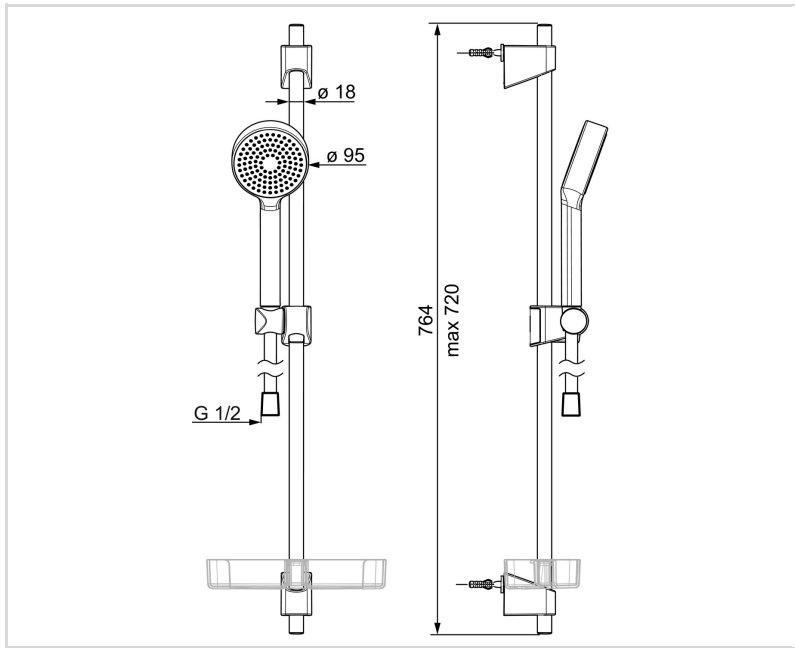

NÁHRADNÍ DÍLY

SP44780113

	Název	Kód
01	Jezdec sprchy Chrom	59914392
02	Vnitřní konzole Chrom	59914394