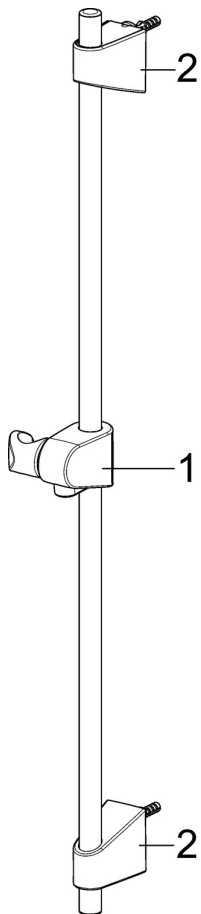

### VLASTNOSTI PRŮTOKU

Průtokové množství při 3 bar	<b>18.0 l/min</b>
Průtokové množství při 3 bar (s regulátorem průtoku)	<b>15.0 l/min</b>

### TECHNICKÉ VLASTNOSTI

Velikost DN (jmenovitý rozměr)	<b>DN15</b>
Zdroj teplé vody	<b>max. +65°C</b>
Pracovní tlak	<b>0.5-5 bar</b>
Velikost přípojky	<b>G1/2</b>
Průměr	<b>Ø 18 mm</b>
Instalační šířka	<b>max 720 mm</b>
Délka/výška	<b>764 mm</b>
Materiál	<b>Kompozit</b>

### UDRŽITELNOST

EPD module A1-A3 (kg CO2 eq.)	<b>7,39</b>
EPD module A4 (kg CO2 eq.)	<b>0,31</b>
EPD module B7 (kg CO2 eq.)	<b>2637,50</b>
EPD module C1 (kg CO2 eq.)	<b>0,01</b>
EPD module C2 (kg CO2 eq.)	<b>0,01</b>
EPD module C3 (kg CO2 eq.)	<b>1,42</b>
EPD module C4 (kg CO2 eq.)	<b>0,34</b>
EPD module D (kg CO2 eq.)	<b>-2,55</b>

**NÁHRADNÍ DÍLY**

**SP44780113**

	<b>Název</b>	<b>Kód</b>
01	Jezdec sprchy Chrom	59914392
02	Vnitřní konzole Chrom	59914394