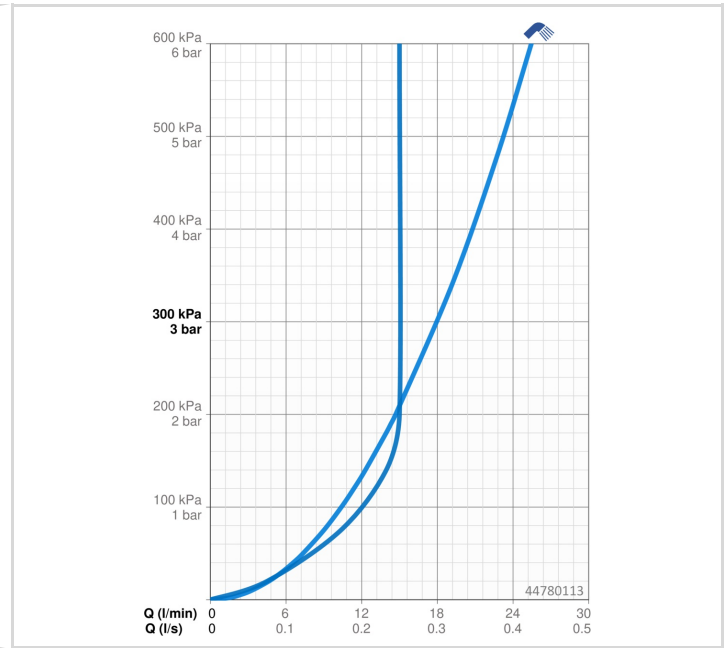

NÁHRADNÍ DÍLY

SP44780113

	Název	Kód
01	Jezdec sprchy Chrom	59914392
02	Vnitřní konzole Chrom	59914394