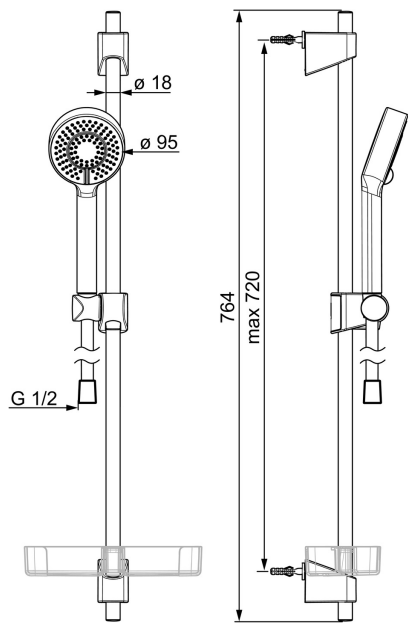

- Nástěnná montáž
- Chrom
- Ruční sprcha, Sprchová tyč s nastavitelnou roztečí úchytů, Sprchová hadice (1750 mm), Sprchová tyč, Technologie proti usazeninám (snadno se čistí), Mýdelník, Sprchová hadice s ochranou proti překroucení
- Normální - Rovnoměrný a jemný proud vody, Osvěžující - Silný proud vody, aktivuje a osvěžuje tělo, Relaxační - Jemný proud vody, příjemný pro celé tělo
- 3 proudy

TECHNICKÉ ÚDAJE

VLASTNOSTI PRŮTOKU

Úsporný průtok při 3 bar	9.0 l/min
Průtokové množství při 3 bar	18.0 l/min
Průtokové množství při 3 bar (s regulátorem průtoku)	15.0 l/min

TECHNICKÉ VLASTNOSTI

Velikost DN (jmenovitý rozměr)	DN15
Zdroj teplé vody	max. +65°C
Pracovní tlak	0.5-5 bar
Velikost přípojky	G1/2
Průměr	Ø 18 mm
Instalační šířka	max 720 mm
Délka/výška	764 mm
Materiál	Kompozit

PŘEDPISY

Norma EN	EN 1112, EN 1113
----------	-------------------------

SCHVÁLENÍ A PROHLÁŠENÍ

Prohlášení o shodě	DoC
EPD	S-P-06395

UDRŽITELNOST

EPD module A1-A3 (kg CO2 eq.)	7,91
EPD module A4 (kg CO2 eq.)	0,33
EPD module B7 (kg CO2 eq.)	1582,50
EPD module C1 (kg CO2 eq.)	0,01
EPD module C2 (kg CO2 eq.)	0,01
EPD module C3 (kg CO2 eq.)	1,52
EPD module C4 (kg CO2 eq.)	0,36
EPD module D (kg CO2 eq.)	-2,73

NÁHRADNÍ DÍLY

SP44780113

	Název	Kód
01	Jezdec sprchy Chrom	59914392
02	Vnitřní konzole Chrom	59914394