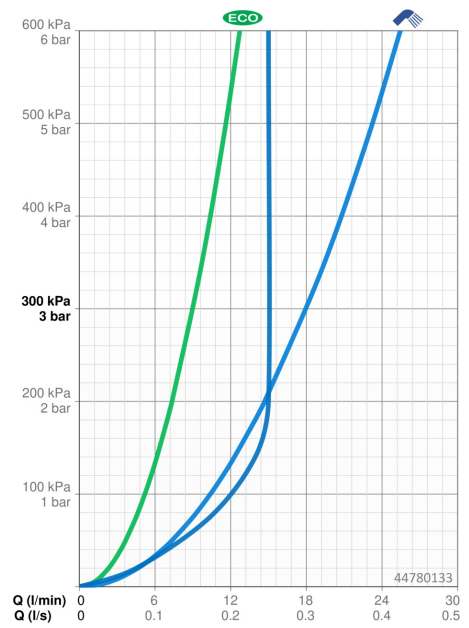

TECHNICKÉ ÚDAJE

VLASTNOSTI PRŮTOKU

Úsporný průtok při 3 bar	9.0 l/min
Průtokové množství při 3 bar	18.0 l/min
Průtokové množství při 3 bar (s regulátorem průtoku)	15.0 l/min

TECHNICKÉ VLASTNOSTI

Velikost DN (jmenovitý rozměr)	DN15
Zdroj teplé vody	max. +65°C
Pracovní tlak	0.5-5 bar
Velikost přípojky	G1/2
Průměr	Ø 18 mm
Instalační šířka	max 720 mm
Délka/výška	764 mm
Materiál	Kompozit

PŘEDPISY

Norma EN	EN 1112, EN 1113
----------	-------------------------

SCHVÁLENÍ A PROHLÁŠENÍ

Prohlášení o shodě	DoC
EPD	S-P-06395

UDRŽITELNOST

EPD module A1-A3 (kg CO2 eq.)	7,91
EPD module A4 (kg CO2 eq.)	0,33
EPD module B7 (kg CO2 eq.)	1582,50
EPD module C1 (kg CO2 eq.)	0,01
EPD module C2 (kg CO2 eq.)	0,01
EPD module C3 (kg CO2 eq.)	1,52
EPD module C4 (kg CO2 eq.)	0,36
EPD module D (kg CO2 eq.)	-2,73