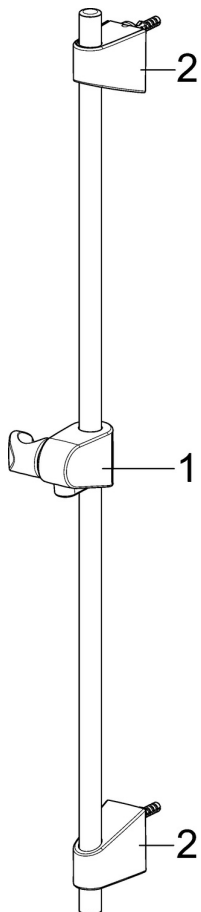

- Nástěnná montáž
- Chrom
- Ruční sprcha, Sprchová tyč s nastavitelnou roztečí úchytů, Sprchová hadice (1750 mm), Sprchová tyč, Technologie proti usazeninám (snadno se čistí), Mýdelník, Sprchová hadice s ochranou proti překroucení
- Normální - Rovnoměrný a jemný proud vody, Osvěžující - Silný proud vody, aktivuje a osvěžuje tělo, Relaxační - Jemný proud vody, příjemný pro celé tělo
- 3 proudy

TECHNICKÉ ÚDAJE

VLASTNOSTI PRŮTOKU

Úsporný průtok při 3 bar	9.0 l/min
Průtokové množství při 3 bar	18.0 l/min
Průtokové množství při 3 bar (s regulátorem průtoku)	15.0 l/min

TECHNICKÉ VLASTNOSTI

Velikost DN (jmenovitý rozměr)	DN15
Zdroj teplé vody	max. +65°C
Pracovní tlak	0.5-5 bar
Velikost přípojky	G1/2
Průměr	Ø 18 mm
Instalační šířka	max 720 mm
Délka/výška	764 mm
Materiál	Kompozit

PŘEDPISY

Norma EN	EN 1112, EN 1113
----------	-------------------------

SCHVÁLENÍ A PROHLÁŠENÍ

Prohlášení o shodě	DoC
EPD	S-P-06395

UDRŽITELNOST

EPD module A1-A3 (kg CO2 eq.)	7,91
EPD module A4 (kg CO2 eq.)	0,33
EPD module B7 (kg CO2 eq.)	1582,50
EPD module C1 (kg CO2 eq.)	0,01
EPD module C2 (kg CO2 eq.)	0,01
EPD module C3 (kg CO2 eq.)	1,52
EPD module C4 (kg CO2 eq.)	0,36
EPD module D (kg CO2 eq.)	-2,73

NÁHRADNÍ DÍLY

SP44780113

	Název	Kód
01	Jezdec sprchy Chrom	59914392
02	Vnitřní konzole Chrom	59914394