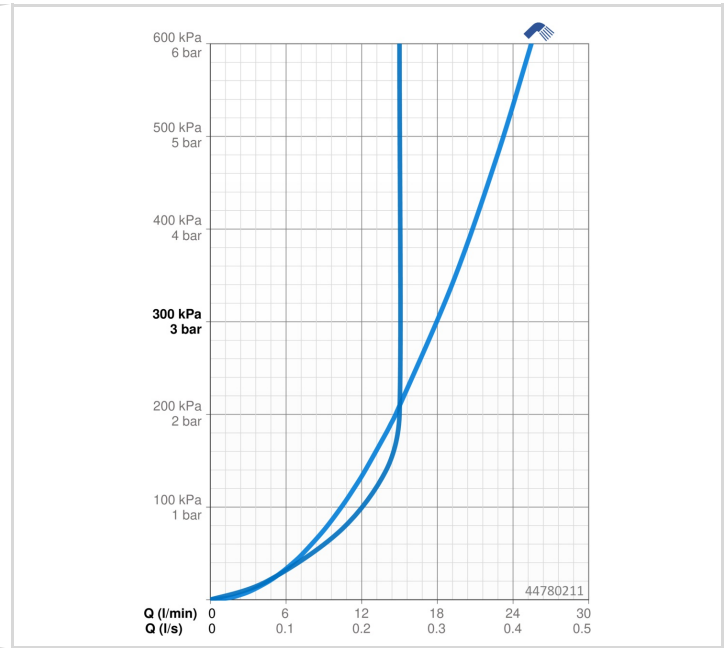

TECHNICKÉ ÚDAJE

VLASTNOSTI PRŮTOKU

Průtokové množství při 3 bar	18.0 l/min
Průtokové množství při 3 bar (s regulátorem průtoku)	15.0 l/min

TECHNICKÉ VLASTNOSTI

Velikost DN (jmenovitý rozměr)	DN15
Zdroj teplé vody	max. +65°C
Pracovní tlak	0.5-5 bar
Velikost přípojky	G1/2
Průměr	Ø 18 mm
Instalační šířka	max 650 mm
Délka/výška	700 mm
Materiál	Kompozit

PŘEDPISY

Norma EN	EN 1112, EN 1113
----------	-------------------------

SCHVÁLENÍ A PROHLÁŠENÍ

Prohlášení o shodě	DoC
EPD	S-P-06395

UDRŽITELNOST

EPD module A1-A3 (kg CO2 eq.)	6,87
EPD module A4 (kg CO2 eq.)	0,28
EPD module B7 (kg CO2 eq.)	2637,50
EPD module C1 (kg CO2 eq.)	0,01
EPD module C2 (kg CO2 eq.)	0,01
EPD module C3 (kg CO2 eq.)	1,32
EPD module C4 (kg CO2 eq.)	0,31
EPD module D (kg CO2 eq.)	-2,37