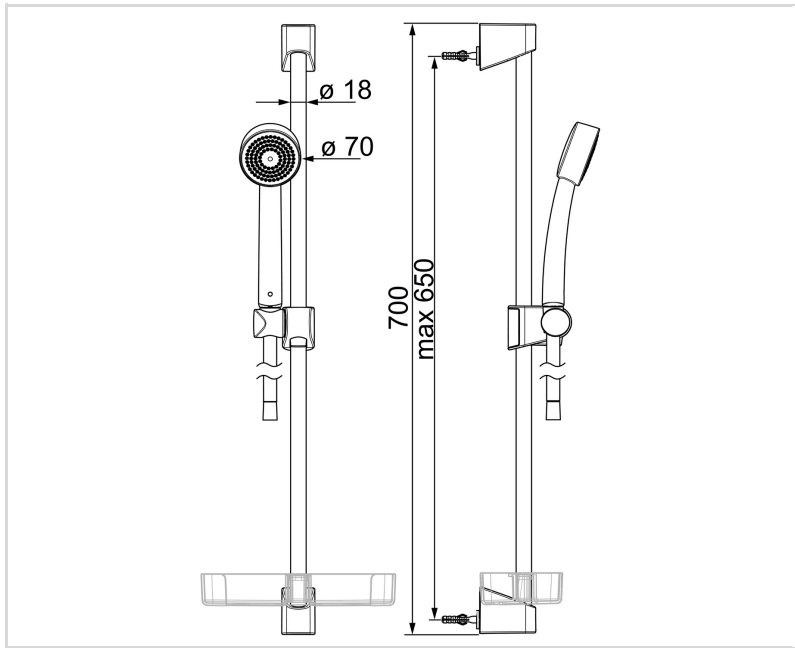

- Nástěnná montáž
- Chrom
- Eco funkce pro omezení průtoku vody, Ruční sprcha, Sprchová tyč s nastavitelnou roztečí úchytů, Sprchová hadice (1750 mm), Sprchová tyč, Technologie proti usazeninám (snadno se čistí), Mýdelník, Sprchová hadice s ochranou proti překroucení
- Relaxační - Jemný proud vody, příjemný pro celé tělo
- 1 proud

TECHNICKÉ ÚDAJE

VLASTNOSTI PRŮTOKU

Průtokové množství při 3 bar	18.0 l/min
Průtokové množství při 3 bar (s regulátorem průtoku)	15.0 l/min

TECHNICKÉ VLASTNOSTI

Velikost DN (jmenovitý rozměr)	DN15
Zdroj teplé vody	max. +65°C
Pracovní tlak	0.5-5 bar
Velikost přípojky	G1/2
Průměr	Ø 18 mm
Instalační šířka	max 650 mm
Délka/výška	700 mm
Materiál	Kompozit

PŘEDPISY

Norma EN	EN 1112, EN 1113
----------	-------------------------

SCHVÁLENÍ A PROHLÁŠENÍ

Prohlášení o shodě	DoC
EPD	S-P-06395

UDRŽITELNOST

EPD module A1-A3 (kg CO2 eq.)	6,87
EPD module A4 (kg CO2 eq.)	0,28
EPD module B7 (kg CO2 eq.)	2637,50
EPD module C1 (kg CO2 eq.)	0,01
EPD module C2 (kg CO2 eq.)	0,01
EPD module C3 (kg CO2 eq.)	1,32
EPD module C4 (kg CO2 eq.)	0,31
EPD module D (kg CO2 eq.)	-2,37

NÁHRADNÍ DÍLY

SP44780211

	Název	Kód
01	Jezdec sprchy Chrom	59914392
02	Držák Chrom	59914393