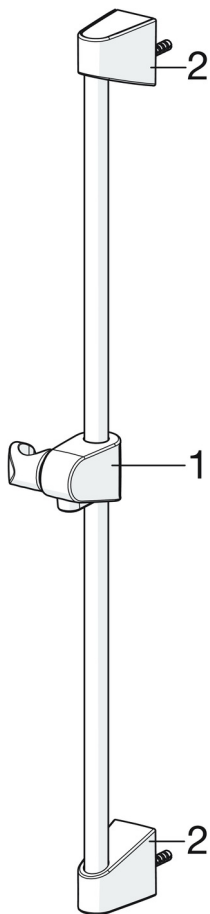

- Nástěnná montáž
- Chrom
- Eco funkce pro omezení průtoku vody, Ruční sprcha, Sprchová tyč s nastavitelnou roztečí úchytů, Sprchová hadice (1750 mm), Sprchová tyč, Technologie proti usazeninám (snadno se čistí), Mýdelník, Sprchová hadice s ochranou proti překroucení
- Relaxační - Jemný proud vody, příjemný pro celé tělo
- 1 proud

TECHNICKÉ ÚDAJE

VLASTNOSTI PRŮTOKU

Průtokové množství při 3 bar	18.0 l/min
Průtokové množství při 3 bar (s regulátorem průtoku)	15.0 l/min

TECHNICKÉ VLASTNOSTI

Velikost DN (jmenovitý rozměr)	DN15
Zdroj teplé vody	max. +65°C
Pracovní tlak	0.5-5 bar
Velikost přípojky	G1/2
Průměr	Ø 18 mm
Instalační šířka	max 650 mm
Délka/výška	700 mm
Materiál	Kompozit

PŘEDPISY

Norma EN	EN 1112, EN 1113
----------	-------------------------

SCHVÁLENÍ A PROHLÁŠENÍ

Prohlášení o shodě	DoC
EPD	S-P-06395

UDRŽITELNOST

EPD module A1-A3 (kg CO2 eq.)	6,87
EPD module A4 (kg CO2 eq.)	0,28
EPD module B7 (kg CO2 eq.)	2637,50
EPD module C1 (kg CO2 eq.)	0,01
EPD module C2 (kg CO2 eq.)	0,01
EPD module C3 (kg CO2 eq.)	1,32
EPD module C4 (kg CO2 eq.)	0,31
EPD module D (kg CO2 eq.)	-2,37

NÁHRADNÍ DÍLY

SP44780211

	Název	Kód
01	Jezdec sprchy Chrom	59914392
02	Držák Chrom	59914393