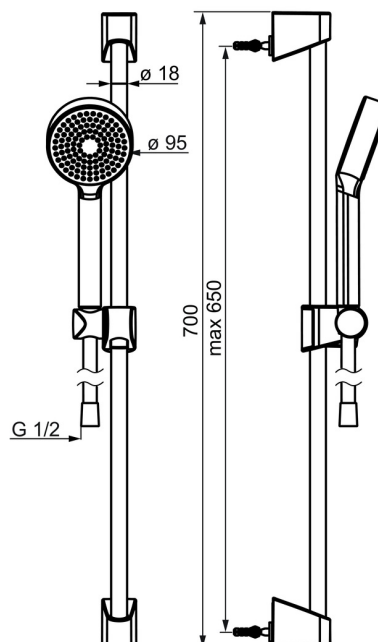

EAN: 4057304002465
static.hansa.com/44780213

- Řešení pro sprchy
- Nástěnná montáž
- Chrom
- Eco funkce pro omezení průtoku vody, Ruční sprcha, Sprchová tyč s nastavitelnou roztečí úchytů, Sprchová hadice (1750 mm), Sprchová tyč, Technologie proti usazeninám (snadno se čistí), Sprchová hadice s ochranou proti překroucení
- Relaxační - Jemný proud vody, příjemný pro celé tělo
- 1 proud

Technické údaje

Vlastnosti průtoku

Průtokové množství při 3 bar (s regulátorem průtoku) **15.0 l/min**

Technické vlastnosti

Zdroj teplé vody **max. +65°C**
 Pracovní tlak **0.5-5 bar**
 Velikost přípojky **G1/2**
 Průměr **Ø 18 mm**
 Instalační šířka **max 650 mm**
 Délka/výška **700 mm**
 Materiál **Kompozit**

Předpisy

Norma EN **EN 1112, EN 1113**

Schválení a Prohlášení

Prohlášení o shodě **DoC**
 EPD **S-P-06395**

Udržitelnost

EPD module A1 (kg CO2 eq.)	3,79
EPD module A2 (kg CO2 eq.)	0,22
EPD module A3 (kg CO2 eq.)	2,68
EPD module A1-A3 (kg CO2 eq.)	6,14
EPD module A4 (kg CO2 eq.)	0,25
EPD module B7 (kg CO2 eq.)	2637,50
EPD module C1 (kg CO2 eq.)	0,01
EPD module C2 (kg CO2 eq.)	0,01
EPD module C3 (kg CO2 eq.)	1,18
EPD module C4 (kg CO2 eq.)	0,28
EPD module D (kg CO2 eq.)	-2,12

Náhradní díly

SP44780211

	Název	Kód
01	Jezdec sprchy	59914392
02	Držák	59914393