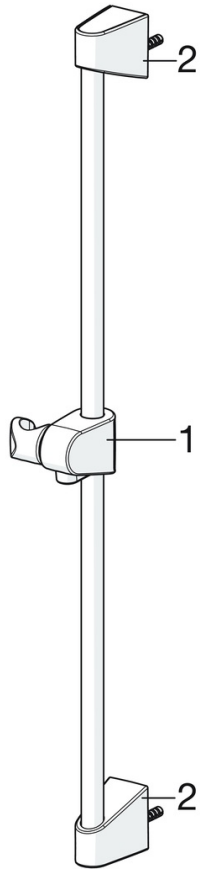

EAN: 4057304002465
static.hansa.com/44780213

- Řešení pro sprchy
- Nástěnná montáž
- Chrom
- Eco funkce pro omezení průtoku vody, Ruční sprcha, Sprchová tyč s nastavitelnou roztečí úchytů, Sprchová hadice (1750 mm), Sprchová tyč, Technologie proti usazeninám (snadno se čistí), Sprchová hadice s ochranou proti překroucení
- Relaxační - Jemný proud vody, příjemný pro celé tělo
- 1 proud

Technické údaje

Vlastnosti průtoku

Průtokové množství při 3 bar (s regulátorem průtoku) **15.0 l/min**

Technické vlastnosti

Zdroj teplé vody **max. +65°C**
 Pracovní tlak **0.5-5 bar**
 Velikost přípojky **G1/2**
 Průměr **Ø 18 mm**
 Instalační šířka **max 650 mm**
 Délka/výška **700 mm**
 Materiál **Kompozit**

Předpisy

Norma EN **EN 1112, EN 1113**

Schválení a Prohlášení

Prohlášení o shodě **DoC**
 EPD **S-P-06395**

Udržitelnost

EPD module A1 (kg CO2 eq.)	3,79
EPD module A2 (kg CO2 eq.)	0,22
EPD module A3 (kg CO2 eq.)	2,68
EPD module A1-A3 (kg CO2 eq.)	6,14
EPD module A4 (kg CO2 eq.)	0,25
EPD module B7 (kg CO2 eq.)	2637,50
EPD module C1 (kg CO2 eq.)	0,01
EPD module C2 (kg CO2 eq.)	0,01
EPD module C3 (kg CO2 eq.)	1,18
EPD module C4 (kg CO2 eq.)	0,28
EPD module D (kg CO2 eq.)	-2,12

Náhradní díly

SP44780211

	Název	Kód
01	Jezdec sprchy	59914392
02	Držák	59914393