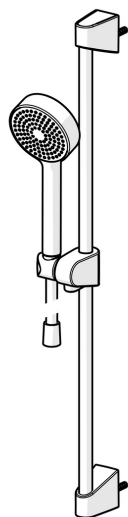

EAN: 4057304002465
static.hansa.com/44780213

- Řešení pro sprchy
- Nástěnná montáž
- Chrom
- Eco funkce pro omezení průtoku vody, Ruční sprcha, Sprchová tyč s nastavitelnou roztečí úchytů, Sprchová hadice (1750 mm), Sprchová tyč, Technologie proti usazeninám (snadno se čistí), Sprchová hadice s ochranou proti překroucení
- Relaxační - Jemný proud vody, příjemný pro celé tělo
- 1 proud

Technické údaje

Vlastnosti průtoku

Průtokové množství při 3 bar (s regulátorem průtoku) **15.0 l/min**

Technické vlastnosti

Zdroj teplé vody **max. +65°C**
 Pracovní tlak **0.5-5 bar**
 Velikost přípojky **G1/2**
 Průměr **Ø 18 mm**
 Instalační šířka **max 650 mm**
 Délka/výška **700 mm**
 Materiál **Kompozit**

Náhradní díly

SP44780211

	Název	Kód
01	Jezdec sprchy	59914392
02	Držák	59914393