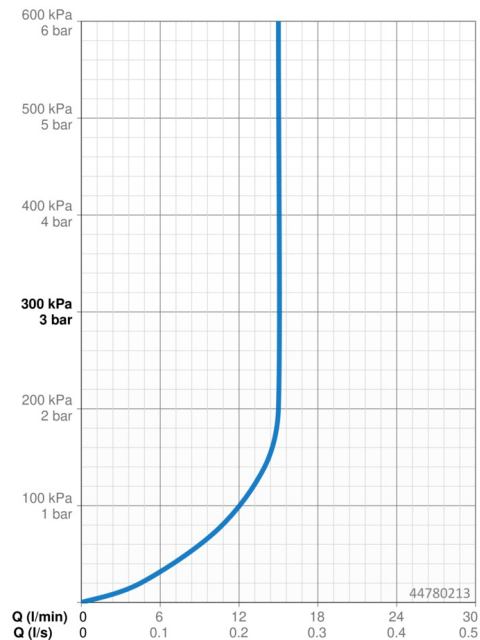

Technické údaje

Vlastnosti průtoku

Průtokové množství při 3 bar (s regulátorem průtoku) **15.0 l/min**

Technické vlastnosti

Zdroj teplé vody **max. +65°C**
 Pracovní tlak **0.5-5 bar**
 Velikost přípojky **G1/2**
 Průměr **Ø 18 mm**
 Instalační šířka **max 650 mm**
 Délka/výška **700 mm**
 Materiál **Kompozit**

Předpisy

Norma EN **EN 1112, EN 1113**

Schválení a Prohlášení

Prohlášení o shodě **DoC**
 EPD **S-P-06395**

Udržitelnost

EPD module A1 (kg CO2 eq.)	3,79
EPD module A2 (kg CO2 eq.)	0,22
EPD module A3 (kg CO2 eq.)	2,68
EPD module A1-A3 (kg CO2 eq.)	6,14
EPD module A4 (kg CO2 eq.)	0,25
EPD module B7 (kg CO2 eq.)	2637,50
EPD module C1 (kg CO2 eq.)	0,01
EPD module C2 (kg CO2 eq.)	0,01
EPD module C3 (kg CO2 eq.)	1,18
EPD module C4 (kg CO2 eq.)	0,28
EPD module D (kg CO2 eq.)	-2,12