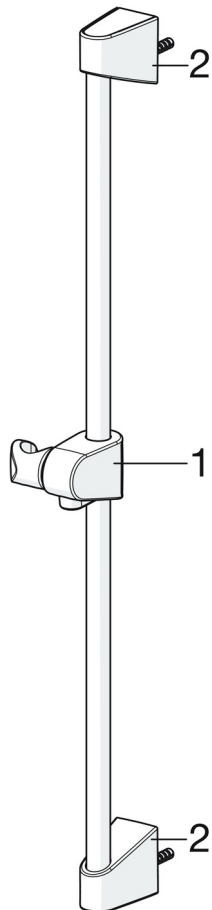

- Nástěnná montáž
- Chrom
- Eco funkce pro omezení průtoku vody, Ruční sprcha, Sprchová tyč s nastavitelnou roztečí úchytů, Sprchová hadice (1750 mm), Sprchová tyč, Technologie proti usazeninám (snadno se čistí), Sprchová hadice s ochranou proti překroucení
- Relaxační - Jemný proud vody, příjemný pro celé tělo
- 1 proud

TECHNICKÉ ÚDAJE

VLASTNOSTI PRŮTOKU

Průtokové množství při 3 bar (s regulátorem průtoku)	15.0 l/min
--	-------------------

TECHNICKÉ VLASTNOSTI

Zdroj teplé vody	max. +65°C
Pracovní tlak	0.5-5 bar
Velikost přípojky	G1/2
Průměr	Ø 18 mm
Instalační šířka	max 650 mm
Délka/výška	700 mm
Materiál	Kompozit

PŘEDPISY

Norma EN	EN 1112, EN 1113
----------	-------------------------

SCHVÁLENÍ A PROHLÁŠENÍ

Prohlášení o shodě	DoC
EPD	S-P-06395

UDRŽITELNOST

EPD module A1-A3 (kg CO2 eq.)	6,14
EPD module A4 (kg CO2 eq.)	0,25
EPD module B7 (kg CO2 eq.)	2637,50
EPD module C1 (kg CO2 eq.)	0,01
EPD module C2 (kg CO2 eq.)	0,01
EPD module C3 (kg CO2 eq.)	1,18
EPD module C4 (kg CO2 eq.)	0,28
EPD module D (kg CO2 eq.)	-2,12

NÁHRADNÍ DÍLY

SP44780211

	Název	Kód
01	Jezdec sprchy Chrom	59914392
02	Držák Chrom	59914393