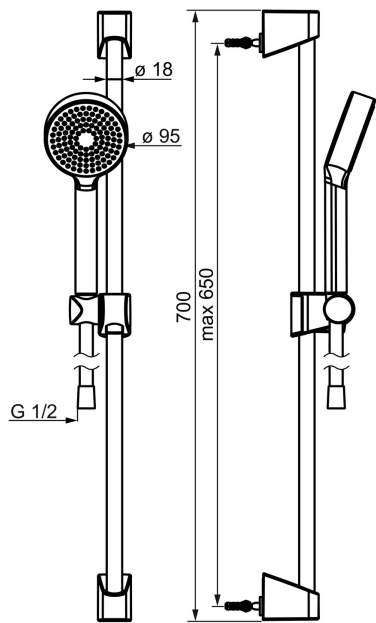

- Nástěnná montáž
- Chrom
- Eco funkce pro omezení průtoku vody, Ruční sprcha, Sprchová tyč s nastavitelnou roztečí úchytů, Sprchová hadice (1750 mm), Sprchová tyč, Technologie proti usazeninám (snadno se čistí), Sprchová hadice s ochranou proti překroucení
- Relaxační - Jemný proud vody, příjemný pro celé tělo
- 1 proud

TECHNICKÉ ÚDAJE

VLASTNOSTI PRŮTOKU

Průtokové množství při 3 bar (s regulátorem průtoku)	15.0 l/min
--	-------------------

TECHNICKÉ VLASTNOSTI

Zdroj teplé vody	max. +65°C
Pracovní tlak	0.5-5 bar
Velikost přípojky	G1/2
Průměr	Ø 18 mm
Instalační šířka	max 650 mm
Délka/výška	700 mm
Materiál	Kompozit

PŘEDPISY

Norma EN	EN 1112, EN 1113
----------	-------------------------

SCHVÁLENÍ A PROHLÁŠENÍ

Prohlášení o shodě	DoC
EPD	S-P-06395

UDRŽITELNOST

EPD module A1-A3 (kg CO2 eq.)	6,14
EPD module A4 (kg CO2 eq.)	0,25
EPD module B7 (kg CO2 eq.)	2637,50
EPD module C1 (kg CO2 eq.)	0,01
EPD module C2 (kg CO2 eq.)	0,01
EPD module C3 (kg CO2 eq.)	1,18
EPD module C4 (kg CO2 eq.)	0,28
EPD module D (kg CO2 eq.)	-2,12

NÁHRADNÍ DÍLY

SP44780211

	Název	Kód
01	Jezdec sprchy Chrom	59914392
02	Držák Chrom	59914393