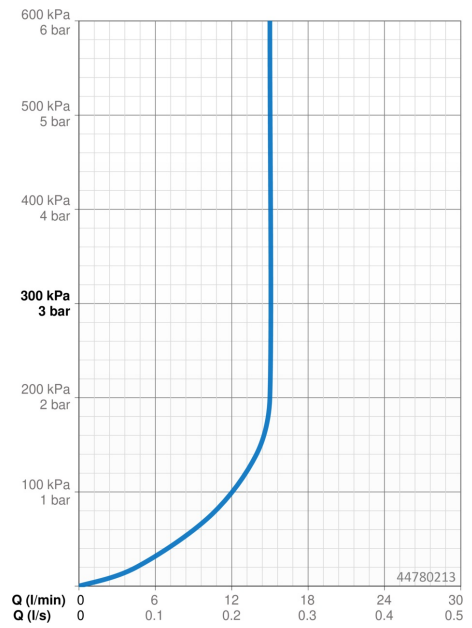

TECHNICKÉ ÚDAJE

VLASTNOSTI PRŮTOKU

Průtokové množství při 3 bar (s regulátorem průtoku)	15.0 l/min
--	-------------------

TECHNICKÉ VLASTNOSTI

Zdroj teplé vody	max. +65°C
Pracovní tlak	0.5-5 bar
Velikost přípojky	G1/2
Průměr	Ø 18 mm
Instalační šířka	max 650 mm
Délka/výška	700 mm
Materiál	Kompozit

PŘEDPISY

Norma EN	EN 1112, EN 1113
----------	-------------------------

SCHVÁLENÍ A PROHLÁŠENÍ

Prohlášení o shodě	DoC
EPD	S-P-06395

UDRŽITELNOST

EPD module A1-A3 (kg CO2 eq.)	6,14
EPD module A4 (kg CO2 eq.)	0,25
EPD module B7 (kg CO2 eq.)	2637,50
EPD module C1 (kg CO2 eq.)	0,01
EPD module C2 (kg CO2 eq.)	0,01
EPD module C3 (kg CO2 eq.)	1,18
EPD module C4 (kg CO2 eq.)	0,28
EPD module D (kg CO2 eq.)	-2,12