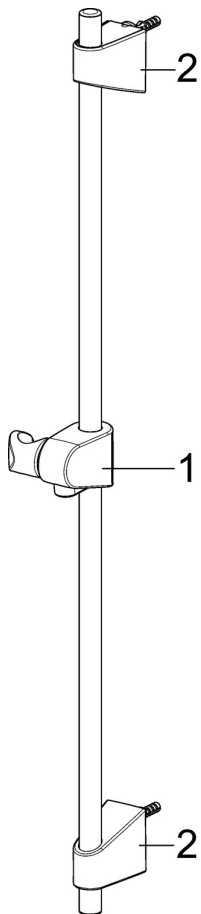

- Nástěnná montáž
- Chrom
- Ruční sprcha, Sprchová tyč, Sprchová tyč s nastavitelnou roztečí úchytů, Mýdelník, Sprchová hadice (1750 mm), Technologie proti usazeninám (snadno se čistí)
- Relaxační - Jemný proud vody, příjemný pro celé tělo
- 1 proud

TECHNICKÉ ÚDAJE

VLASTNOSTI PRŮTOKU

Průtokové množství při 3 bar	18.0 l/min
Průtokové množství při 3 bar (s regulátorem průtoku)	15.0 l/min

TECHNICKÉ VLASTNOSTI

Zdroj teplé vody	max. +65°C
Pracovní tlak	0.5-5 bar
Velikost přípojky	G1/2
Průměr	Ø 18 mm
Instalační šířka	max 920 mm
Délka/výška	960 mm

PŘEDPISY

Norma EN	EN 1112, EN 1113
----------	-------------------------

SCHVÁLENÍ A PROHLÁŠENÍ

Prohlášení o shodě	DoC
EPD	S-P-06395

UDRŽITELNOST

EPD module A1-A3 (kg CO2 eq.)	8,05
EPD module A4 (kg CO2 eq.)	0,33
EPD module B7 (kg CO2 eq.)	2637,50
EPD module C1 (kg CO2 eq.)	0,01
EPD module C2 (kg CO2 eq.)	0,01
EPD module C3 (kg CO2 eq.)	1,55
EPD module C4 (kg CO2 eq.)	0,37
EPD module D (kg CO2 eq.)	-2,78

NÁHRADNÍ DÍLY

SP44780113

	Název	Kód
01	Jezdec sprchy Chrom	59914392
02	Vnitřní konzole Chrom	59914394