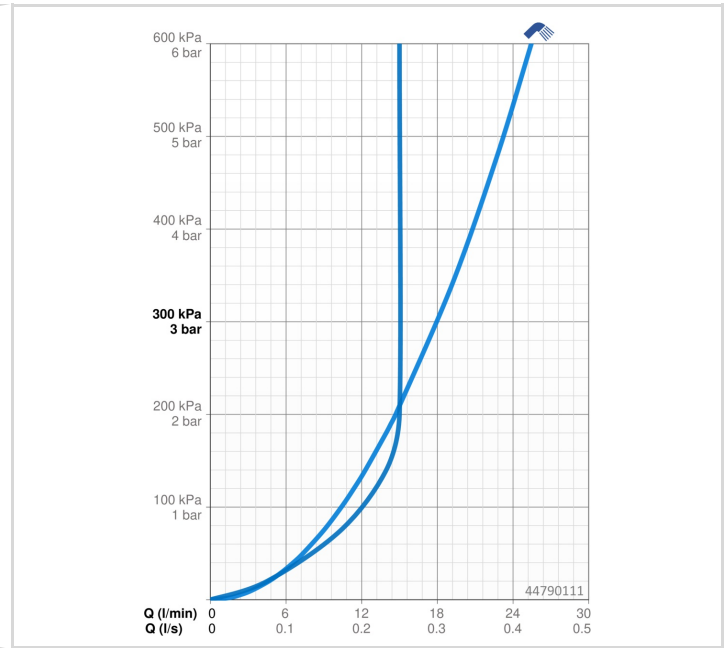

TECHNICKÉ ÚDAJE

VLASTNOSTI PRŮTOKU

Průtokové množství při 3 bar	18.0 l/min
Průtokové množství při 3 bar (s regulátorem průtoku)	15.0 l/min

TECHNICKÉ VLASTNOSTI

Zdroj teplé vody	max. +65°C
Pracovní tlak	0.5-5 bar
Velikost přípojky	G1/2
Průměr	Ø 18 mm
Instalační šířka	max 920 mm
Délka/výška	960 mm

PŘEDPISY

Norma EN	EN 1112, EN 1113
----------	-------------------------

SCHVÁLENÍ A PROHLÁŠENÍ

Prohlášení o shodě	DoC
EPD	S-P-06395

UDRŽITELNOST

EPD module A1-A3 (kg CO2 eq.)	8,05
EPD module A4 (kg CO2 eq.)	0,33
EPD module B7 (kg CO2 eq.)	2637,50
EPD module C1 (kg CO2 eq.)	0,01
EPD module C2 (kg CO2 eq.)	0,01
EPD module C3 (kg CO2 eq.)	1,55
EPD module C4 (kg CO2 eq.)	0,37
EPD module D (kg CO2 eq.)	-2,78