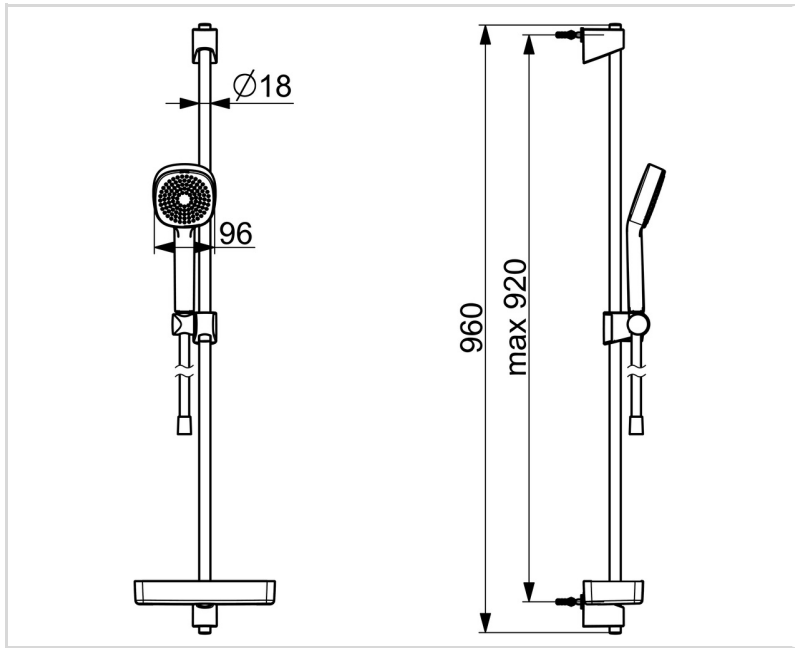

- Nástěnná montáž
- Chrom
- Ruční sprcha, Sprchová tyč, Sprchová tyč s nastavitelnou roztečí úchytů, Mýdelník, Sprchová hadice (1750 mm), Technologie proti usazeninám (snadno se čistí)
- Relaxační - Jemný proud vody, příjemný pro celé tělo
- 1 proud

TECHNICKÉ ÚDAJE

VLASTNOSTI PRŮTOKU

Průtokové množství při 3 bar	18.0 l/min
Průtokové množství při 3 bar (s regulátorem průtoku)	15.0 l/min

TECHNICKÉ VLASTNOSTI

Zdroj teplé vody	max. +65°C
Pracovní tlak	0.5-5 bar
Velikost přípojky	G1/2
Průměr	Ø 18 mm
Instalační šířka	max 920 mm
Délka/výška	960 mm

PŘEDPISY

Norma EN	EN 1112, EN 1113
----------	-------------------------

SCHVÁLENÍ A PROHLÁŠENÍ

Prohlášení o shodě	DoC
EPD	S-P-06395

UDRŽITELNOST

EPD module A1-A3 (kg CO2 eq.)	8,05
EPD module A4 (kg CO2 eq.)	0,33
EPD module B7 (kg CO2 eq.)	2637,50
EPD module C1 (kg CO2 eq.)	0,01
EPD module C2 (kg CO2 eq.)	0,01
EPD module C3 (kg CO2 eq.)	1,55
EPD module C4 (kg CO2 eq.)	0,37
EPD module D (kg CO2 eq.)	-2,78

NÁHRADNÍ DÍLY

SP44780113

	Název	Kód
01	Jezdec sprchy Chrom	59914392
02	Vnitřní konzole Chrom	59914394