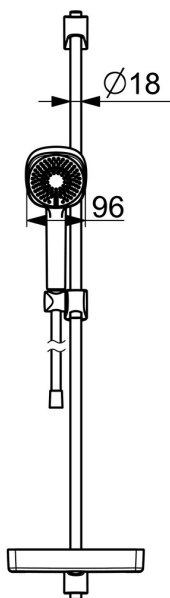

EAN: 4057304011115
static.hansa.com/44790131

- Řešení pro sprchy
- Nástěnná montáž
- Chrom

- Ruční sprcha, Sprchová tyč, Sprchová tyč s nastavitelnou roztečí úchytů, Mýdelník, Sprchová hadice (1750 mm), Technologie proti usazeninám (snadno se čistí)
- Normální - Rovnoměrný a jemný proud vody, Osvěžující - Silný proud vody, aktivuje a osvěžuje tělo, Relaxační - Jemný proud vody, příjemný pro celé tělo
- 3 proudy

Technické údaje

Vlastnosti průtoku

Úsporný průtok při 3 bar	9.0 l/min
Průtokové množství při 3 bar	18.0 l/min
Průtokové množství při 3 bar (s regulátorem průtoku)	15.0 l/min

Technické vlastnosti

Zdroj teplé vody	max. +65°C
Pracovní tlak	0.5-5 bar
Velikost přípojky	G1/2
Průměr	Ø 18 mm
Instalační šířka	max 920 mm
Délka/výška	960 mm