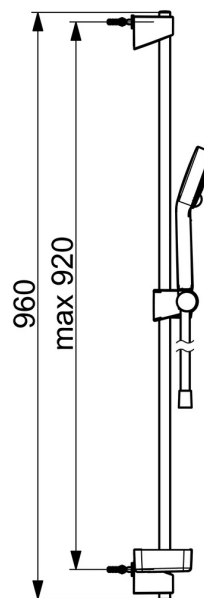

EAN: 4057304011115
static.hansa.com/44790131

- Řešení pro sprchy
- Nástěnná montáž
- Chrom

- Ruční sprcha, Sprchová tyč, Sprchová tyč s nastavitelnou roztečí úchytů, Mýdelník, Sprchová hadice (1750 mm), Technologie proti usazeninám (snadno se čistí)
- Normální - Rovnoměrný a jemný proud vody, Osvěžující - Silný proud vody, aktivuje a osvěžuje tělo, Relaxační - Jemný proud vody, příjemný pro celé tělo
- 3 proudy

Technické údaje

Vlastnosti průtoku

Úsporný průtok při 3 bar	9.0 l/min
Průtokové množství při 3 bar	18.0 l/min
Průtokové množství při 3 bar (s regulátorem průtoku)	15.0 l/min

Technické vlastnosti

Zdroj teplé vody	max. +65°C
Pracovní tlak	0.5-5 bar
Velikost přípojky	G1/2
Průměr	Ø 18 mm
Instalační šířka	max 920 mm
Délka/výška	960 mm