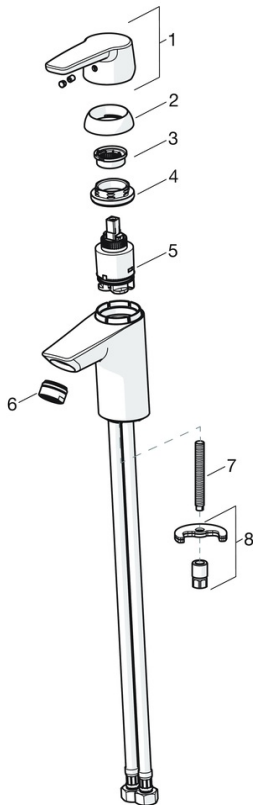

EAN: 4057304010170

static.hansa.com/46530090

- Koupelna
- Chrom

- Funkce pro nastavení maximální teploty a průtoku vody, Nastavitelný omezovač teploty vody (součástí dodávky, možnost dodatečné instalace)
- ø 35 mm keramická kartuše pro ovládání teploty a průtoku vody

Technické údaje

Technické vlastnosti

Velikost DN (jmenovitý rozměr)	DN15
Pracovní tlak	0.5-10 bar
Materiál	Mosaz

Předpisy

Norma EN	EN 817
Třída hlučnosti	I (ISO 3822)

Schválení a Prohlášení

KIWA	K6116/08
DVGW	NW-6506BP0361
ABP	P-IX 38812/IA
Prohlášení o shodě	DoC

Náhradní díly

SP58150171

	Název	Kód
1	Rukojeť regulátoru průtoku	59914395
2	Vršek, G1/2	59914111
3	Těsnění s filtrem, G3/4	59911076
4	Ovladač regulátoru teploty	59914396
5	O-kroužek	59914113
6	Termoelement/Kartuše, 3.4	59914114
N.I.	Upevňovací matice, M36x1.5, SW38	59914319
N.I.	Excentrický, G3/4xG1/2	59904793
N.I.	Kombinovat	59914472

SP51402293

	Název	Kód
01	Páka	59914417
01	Dlouhá páka	59914633
02	Krytka, 33x3 mm	59912504
03	Temperature adjustment limiter Ukončeno	59912325
04	Upevňovací matice, M40x1, SW30	1003409V
05	Kartuše, 3.5 Classic	59913075
06	Aerator, M24x1 A, low pressure	59902692
06	Aerator, M24x1, 6 l/min	59913727
07	Upevňovací šroub, M8x1, L=140	59912474
08	Upevňovací set	59910749
N.I.	Vypouštěcí ventil	59904620
N.I.	Flexibilní hadička, L=430, G3/8-M10x1	59912515
N.I.	Ovládací táhlo vypouštěcího ventilu	59914464
N.I.	Vypouštěcí ventil, (2019-)	59914764