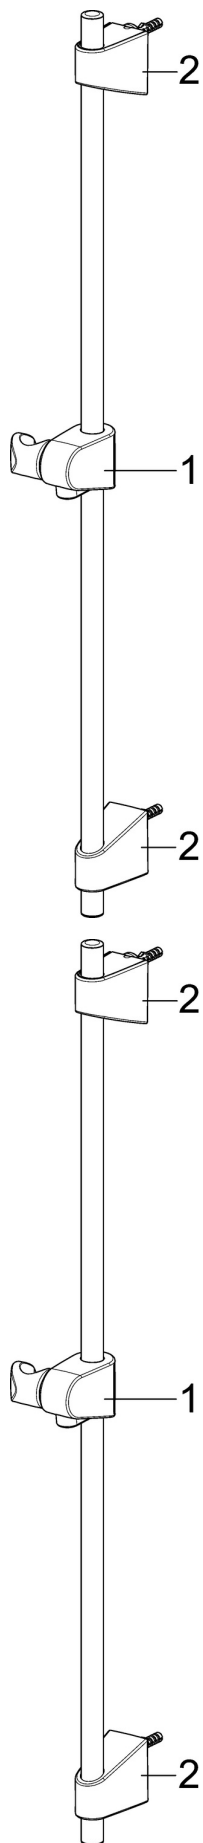

- Chrom
- Funkce pro nastavení maximální teploty a průtoku vody, Nastavitelný omezovač teploty vody (součástí dodávky, možnost dodatečné instalace)
- ø 35 mm keramická kartuše pro ovládání teploty a průtoku vody

### TECHNICKÉ VLASTNOSTI

Velikost DN (jmenovitý rozměr)	DN15
Pracovní tlak	0.5-10 bar
Materiál	Mosaz

## NÁHRADNÍ DÍLY