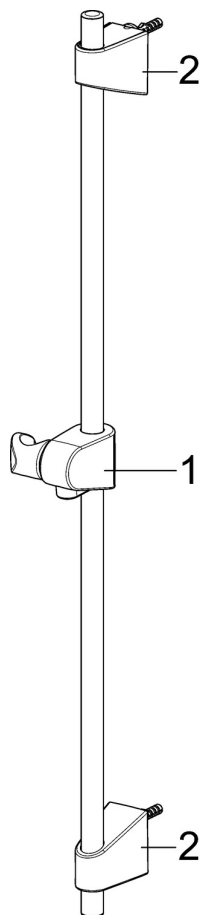

### TECHNICKÉ VLASTNOSTI

Velikost DN (jmenovitý rozměr)	DN15
Pracovní tlak	0.5-10 bar
Materiál	Mosaz

## NÁHRADNÍ DÍLY

#### SP58150171

	Název	Kód
1	Rukojeť regulátoru průtoku Chrom	59914395
2	Vršek, G1/2	59914111
3	Těsnění s filtrem, G3/4	59911076
4	Ovladač regulátoru teploty Chrom	59914396
5	O-kroužek	59914113
6	Termoelement/Kartuše, 3.4	59914114
N.I.	Upevňovací matice, M36x1.5, SW38	59914319
N.I.	Excentrický, G3/4xG1/2 Chrom	59904793
N.I.	Kombinovat	59914472

#### SP51402293

	Název	Kód
01	Páka Chrom	59914417
01	Dlouhá páka Chrom	59914633
02	Krytka, 33x3 mm Chrom	59912504
03	Temperature adjustment limiter Ukončeno	59912325
04	Upevňovací matice, M40x1, SW30	1003409V
05	Kartuše, 3.5 Classic	59913075
06	Aerator, M24x1 A, low pressure Chrom	59902692
06	Aerator, M24x1, 6 l/min Chrom	59913727
07	Upevňovací šroub, M8x1, L=140	59912474
08	Upevňovací set	59910749
N.I.	Vypouštěcí ventil Chrom	59904620
N.I.	Flexibilní hadička, L=430, G3/8-M10x1	59912515
N.I.	Ovládací táhlo vypouštěcího ventilu	59914464
N.I.	Vypouštěcí ventil, (2019-) Chrom	59914764