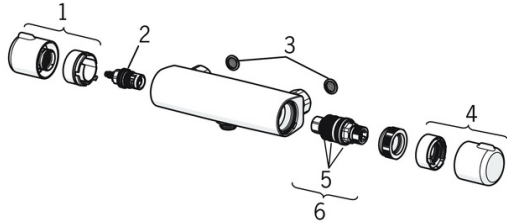

EAN: 4057304010170

static.hansa.com/46530090

- Koupelna
- Chrom

- Funkce pro nastavení maximální teploty a průtoku vody, Nastavitelný omezovač teploty vody (součástí dodávky, možnost dodatečné instalace)
- ø 35 mm keramická kartuše pro ovládání teploty a průtoku vody

Technické údaje

Technické vlastnosti

Velikost DN (jmenovitý rozměr)	DN15
Pracovní tlak	0.5-10 bar
Materiál	Mosaz

Předpisy

Norma EN	EN 817
Třída hlučnosti	I (ISO 3822)

Schválení a Prohlášení

KIWA	K6116/08
DVGW	NW-6506BP0361
ABP	P-IX 38812/IA
Prohlášení o shodě	DoC

Náhradní díly

SP58150171

	Název	Kód
1	Rukojeť regulátoru průtoku	59914395
2	Vršek, G1/2	59914111
3	Těsnění s filtrem, G3/4	59911076
4	Ovladač regulátoru teploty	59914396
5	O-kroužek	59914113
6	Termoelement/Kartuše, 3.4	59914114
N.I.	Upevňovací matice, M36x1.5, SW38	59914319
N.I.	Excentrický, G3/4xG1/2	59904793
N.I.	Kombinovat	59914472

SP51402293

	Název	Kód
01	Páka	59914417
01	Dlouhá páka	59914633
02	Krytka, 33x3 mm	59912504
03	Temperature adjustment limiter Ukončeno	59912325
04	Upevňovací matice, M40x1, SW30	1003409V
05	Kartuše, 3.5 Classic	59913075
06	Aerator, M24x1 A, low pressure	59902692
06	Aerator, M24x1, 6 l/min	59913727
07	Upevňovací šroub, M8x1, L=140	59912474
08	Upevňovací set	59910749
N.I.	Vypouštěcí ventil	59904620
N.I.	Flexibilní hadička, L=430, G3/8-M10x1	59912515
N.I.	Ovládací táhlo vypouštěcího ventilu	59914464
N.I.	Vypouštěcí ventil, (2019-)	59914764