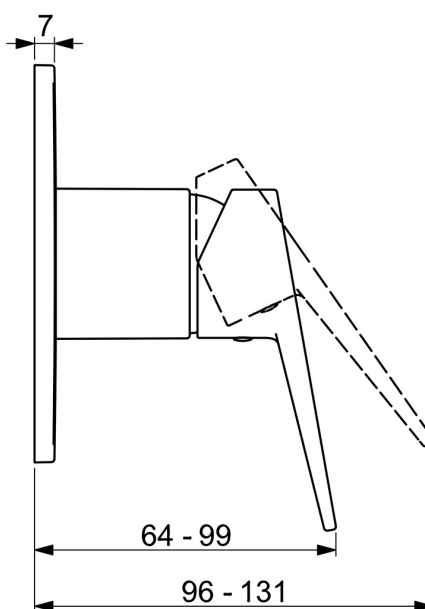

EAN: 4057304011627

static.hansa.com/49759005

- Řešení pro sprchy
- Jednopáková, Sada pro konečnou montáž
- Podomítková instalace
- Chrom
- Jedna ovládací páka / rukojeť, Třmenová páka, Páka se symboly teplé a studené vody
- Hranatá rozeta

Technické údaje

Technické vlastnosti

Zdroj teplé vody	max. +80°C
Pracovní tlak	1-10 bar
Materiál	Mosaz

Předpisy

Norma EN	EN 817
----------	--------

Schválení a Prohlášení

Prohlášení o shodě	DoC
--------------------	-----

Náhradní díly

SP49779003

	Název	Kód
01	Páka	59913911
01	Páka	59913910
02	Růžice	59912511
03	Krycí díl, 90x90 mm	59914735
03	Krycí díl, 110x130 mm	59914736