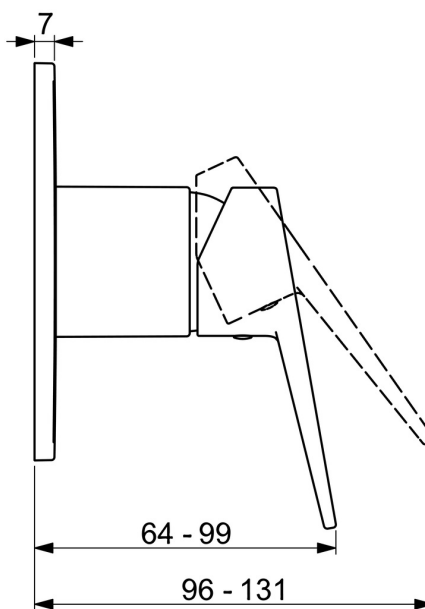

EAN: 4057304011627

static.hansa.com/49759005

- Řešení pro sprchy
- Jednopáková, Sada pro konečnou montáž
- Podomítková instalace
- Chrom
- Jedna ovládací páka / rukojeť, Třmenová páka, Páka se symboly teplé a studené vody
- Hranatá rozeta

Technické údaje

Technické vlastnosti

Zdroj teplé vody	max. +80°C
Pracovní tlak	1-10 bar
Materiál	Mosaz

Předpisy

Norma EN	EN 817
----------	--------

Schválení a Prohlášení

Prohlášení o shodě	DoC
--------------------	-----

Náhradní díly

SP49779003

	Název	Kód
01	Páka	59913911
01	Páka	59913910
02	Růžice	59912511
03	Krycí díl, 90x90 mm	59914735
03	Krycí díl, 110x130 mm	59914736