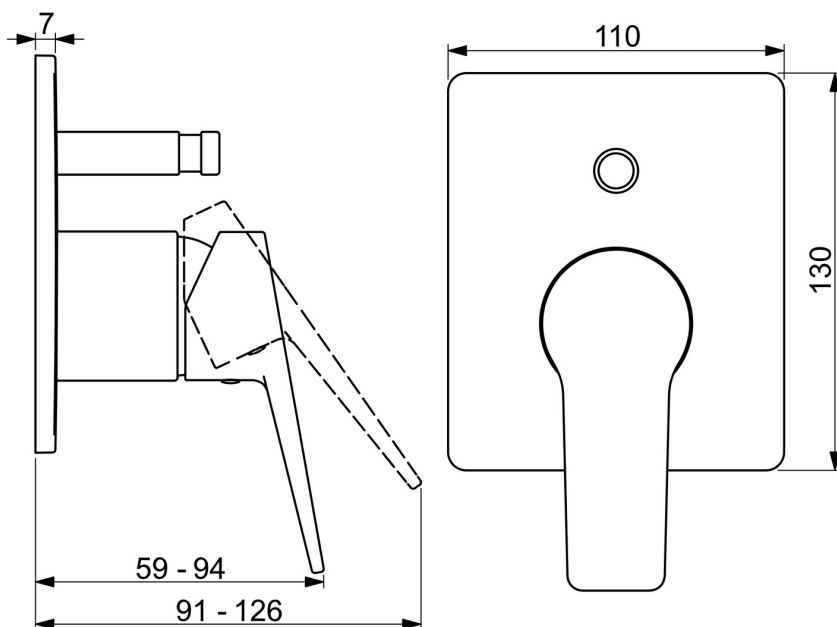

EAN: 4057304011634

[static.hansa.com/49769003](http://static.hansa.com/49769003)

- Sprcha & vana
- Jednopáková, Sada pro konečnou montáž
- Podomítková instalace
- Chrom
- Jedna ovládací páka / rukojeť, Páka se symboly teplé a studené vody
- Tlačný přepínač
- Funkce pro nastavení maximální teploty a průtoku vody
- Hranatá rozeta

### Technické vlastnosti

Zdroj teplé vody	<b>max. +80°C</b>
Pracovní tlak	<b>1-10 bar</b>
Materiál	<b>Mosaz</b>

### SP49769003

---

	<b>Název</b>	<b>Kód</b>
01	Páka	59913911
01	Páka	59913910
02	Růžice	59912511
03	Krycí díl, 110x130 mm	59914737
04	Přepínač	59914738