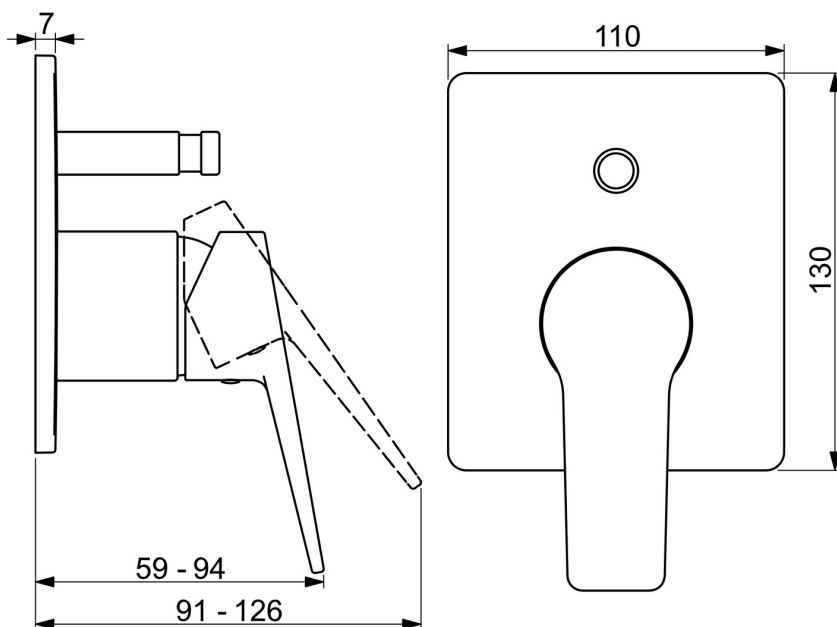

EAN: 4057304011634

static.hansa.com/49769003

- Sprcha & vana
- Jednopáková, Sada pro konečnou montáž
- Podomítková instalace
- Chrom
- Jedna ovládací páka / rukojeť, Páka se symboly teplé a studené vody
- Tlačný přepínač
- Funkce pro nastavení maximální teploty a průtoku vody
- Hranatá rozeta

Technické údaje

Technické vlastnosti

Zdroj teplé vody	max. +80°C
Pracovní tlak	1-10 bar
Materiál	Mosaz

Předpisy

Norma EN	EN 817
----------	--------

Schválení a Prohlášení

Prohlášení o shodě	DoC
--------------------	-----

Náhradní díly

SP49769003

	Název	Kód
01	Páka	59913911
01	Páka	59913910
02	Růžice	59912511
03	Krycí díl, 110x130 mm	59914737
04	Přepínač	59914738