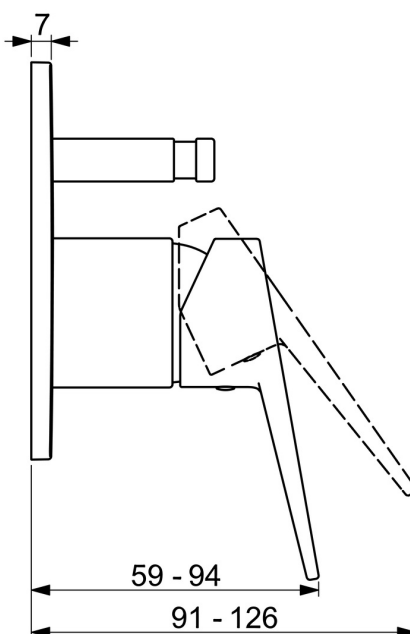

EAN: 4057304011641

static.hansa.com/49769005

- Sprcha & vana
- Jednopáková, Sada pro konečnou montáž
- Podomítková instalace
- Chrom
- Jedna ovládací páka / rukojeť, Třmenová páka, Páka se symboly teplé a studené vody
- Tlačný přepínač
- Funkce pro nastavení maximální teploty a průtoku vody
- Hranatá rozeta

Technické údaje

Technické vlastnosti

Zdroj teplé vody	max. +80°C
Pracovní tlak	1-10 bar
Materiál	Mosaz

Předpisy

Norma EN	EN 817
----------	--------

Schválení a Prohlášení

Prohlášení o shodě	DoC
--------------------	-----

Náhradní díly

SP49769003

	Název	Kód
01	Páka	59913911
01	Páka	59913910
02	Růžice	59912511
03	Krycí díl, 110x130 mm	59914737
04	Přepínač	59914738