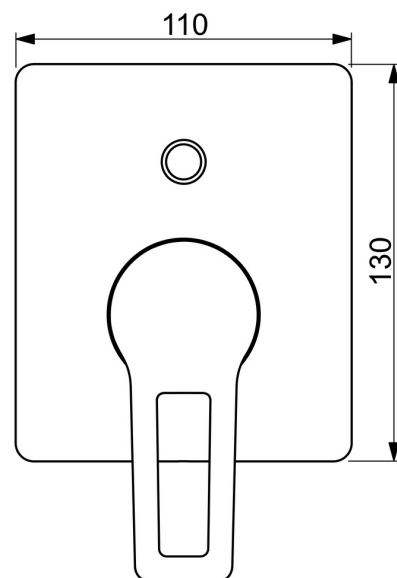

EAN: 4057304011641

static.hansa.com/49769005

- Sprcha & vana
- Jednopáková, Sada pro konečnou montáž
- Podomítková instalace
- Chrom
- Jedna ovládací páka / rukojeť, Třmenová páka, Páka se symboly teplé a studené vody
- Tlačný přepínač
- Funkce pro nastavení maximální teploty a průtoku vody
- Hranatá rozeta

Technické údaje

Technické vlastnosti

Zdroj teplé vody	max. +80°C
Pracovní tlak	1-10 bar
Materiál	Mosaz

Předpisy

Norma EN	EN 817
----------	--------

Schválení a Prohlášení

Prohlášení o shodě	DoC
--------------------	-----

Náhradní díly

SP49769003

	Název	Kód
01	Páka	59913911
01	Páka	59913910
02	Růžice	59912511
03	Krycí díl, 110x130 mm	59914737
04	Přepínač	59914738