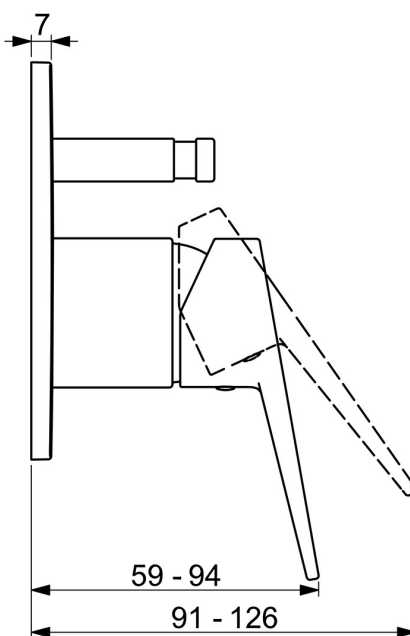

EAN: 4057304011641

static.hansa.com/49769005

- Sprcha & vana
- Jednopáková, Sada pro konečnou montáž
- Podomítková instalace
- Chrom
- Jedna ovládací páka / rukojeť, Třmenová páka, Páka se symboly teplé a studené vody
- Tlačný přepínač
- Funkce pro nastavení maximální teploty a průtoku vody
- Hranatá rozeta

Technické údaje

Technické vlastnosti

Zdroj teplé vody	max. +80°C
Pracovní tlak	1-10 bar
Materiál	Mosaz

Předpisy

Norma EN	EN 817
----------	--------

Schválení a Prohlášení

Prohlášení o shodě	DoC
--------------------	-----

Náhradní díly

SP49769003

	Název	Kód
01	Páka	59913911
01	Páka	59913910
02	Růžice	59912511
03	Krycí díl, 110x130 mm	59914737
04	Přepínač	59914738