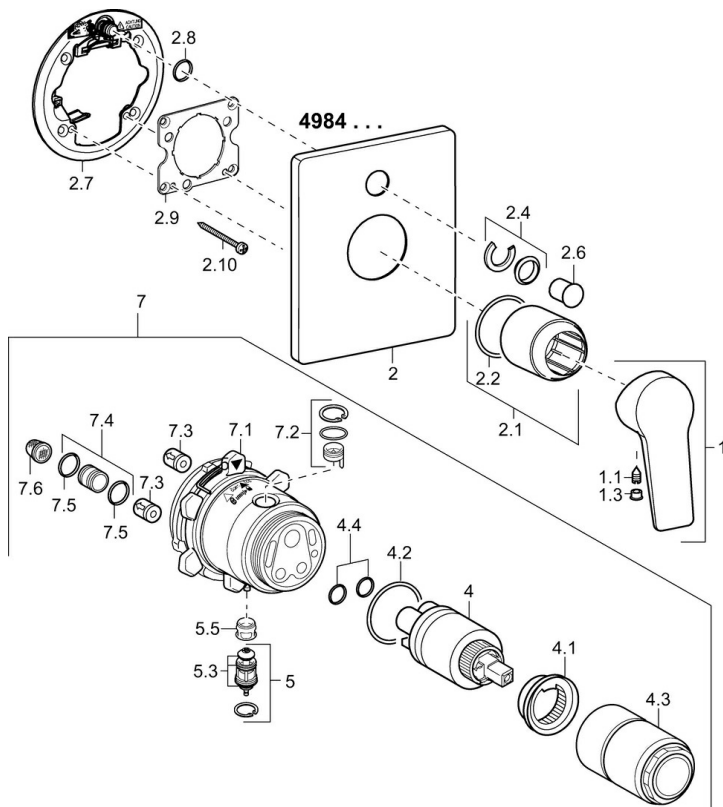

EAN: 4015474259515

static.hansa.com/49843083

- Sprcha & vana
- Jednopáková, Sada pro konečnou montáž
- Podomítková instalace
- Chrom
- Jedna ovládací páka / rukojeť, Páka se symboly teplé a studené vody
- Zpětný ventil (-y)
- Hranatá rozeta

Technické údaje

Vlastnosti průtoku

Průtokové množství při 3 bar **22.2 / 21.0 l/min**

Technické vlastnosti

Zdroj teplé vody **max. +80°C**

Pracovní tlak **0.5-10 bar**

Zabezpečení proti zpětnému toku (ČSN EN 1717) **LB**

Materiál **Mosaz**

Předpisy

Norma EN **EN 817**

Náhradní díly

SP49843083

	Název	Kód
1	Páka	59913910
1.1	Šroub, M5x8, SW2.5	59904755
1.3	Záslepka Šedá	59912112
2	Krycí díl Ukončeno	59913829
2.1	Růžice	59912511
2.2	O-kroužek, 41x3	59913215
2.4	Krytka Eko dřez	59912924
2.6	Tlačítko	59913656
2.7	Upevňovací destička	59913048
2.8	O-kroužek, d 7.65x1.78	59902337
2.9	Upevňovací deska	59913034
2.10	Šroub, M4.5x80	59912890
4	Kartuše, 3.5 Classic	59913075
4	Kartuše, 3.5	59912324
4.1	Temperature adjustment limiter Ukončeno	59912325
4.2	O-kroužek, d 28.24x2.62 Ukončeno	59912590
4.3	Šroub rukáv, M38x1	59912115
4.4	O-kroužek, d 10.10x1.60 Ukončeno	59905072
5	Přepínač	59912985
5.3	Těsnící sada Ukončeno	59912997
5.5	Seat	59912229
7	Funkční jednotka, H/C reversed Ukončeno	59912978
7	Funkční jednotka, 3.5 Ukončeno	59913379
7.1	Blind nut	59912984
7.2	Ventilů	59912986
7.3	Zpětný ventil	59905714
7.4	Připojovací šroubení, (2014-)	59913885
7.5	O-kroužek, d 14x2	59912982
7.6	Filtr	59913126
N.I.	Nástavec-sada, 20 mm	59912754