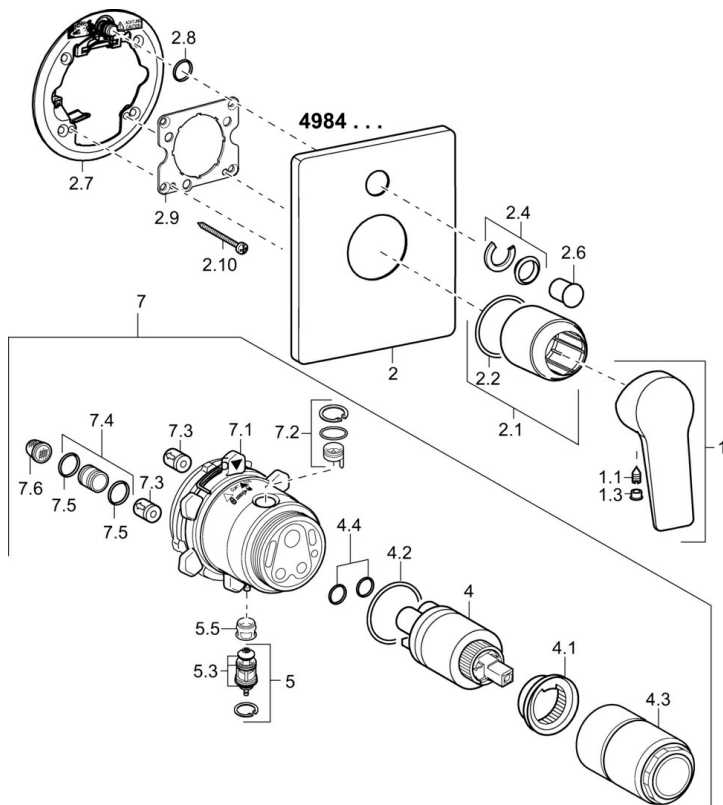

EAN: 4015474259515

static.hansa.com/49843083

- Sprcha & vana
- Jednopáková, Sada pro konečnou montáž
- Podomítková instalace
- Chrom
- Jedna ovládací páka / rukojeť, Páka se symboly teplé a studené vody
- Zpětný ventil (-y)
- Hranatá rozeta

Technické údaje

Vlastnosti průtoku

Průtokové množství při 3 bar **22.2 / 21.0 l/min**

Technické vlastnosti

Zdroj teplé vody **max. +80°C**
 Pracovní tlak **0.5-10 bar**
 Zabezpečení proti zpětnému toku (ČSN EN 1717) **LB**
 Materiál **Mosaz**

Předpisy

Norma EN **EN 817**

Náhradní díly

SP49843083

	Název	Kód
1	Páka	59913910
1.1	Šroub, M5x8, SW2.5	59904755
1.3	Záslepka Šedá	59912112
2	Krycí díl Ukončeno	59913829
2.1	Růžice	59912511
2.2	O-kroužek, 41x3	59913215
2.4	Krytka Eko dřez	59912924
2.6	Tlačítko	59913656
2.7	Upevňovací destička	59913048
2.8	O-kroužek, d 7.65x1.78	59902337
2.9	Upevňovací deska	59913034
2.10	Šroub, M4.5x80	59912890
4	Kartuše, 3.5 Classic	59913075
4	Kartuše, 3.5 Eco	59912324
4.1	Temperature adjustment limiter Ukončeno	59912325
4.2	O-kroužek, d 28.24x2.62 Ukončeno	59912590
4.3	Šroub rukáv, M38x1	59912115
4.4	O-kroužek, d 10.10x1.60 Ukončeno	59905072
5	Přepínač	59912985
5.3	Těsnící sada Ukončeno	59912997
5.5	Seat	59912229
7	Funkční jednotka, H/C reversed Ukončeno	59912978
7	Funkční jednotka, 3.5 Ukončeno	59913379
7.1	Blind nut	59912984
7.2	Ventilů	59912986
7.3	Zpětný ventil	59905714
7.4	Připojovací šroubení, (2014-)	59913885
7.5	O-kroužek, d 14x2	59912982
7.6	Filtr	59913126
N.I.	Nástavec-sada, 20 mm	59912754