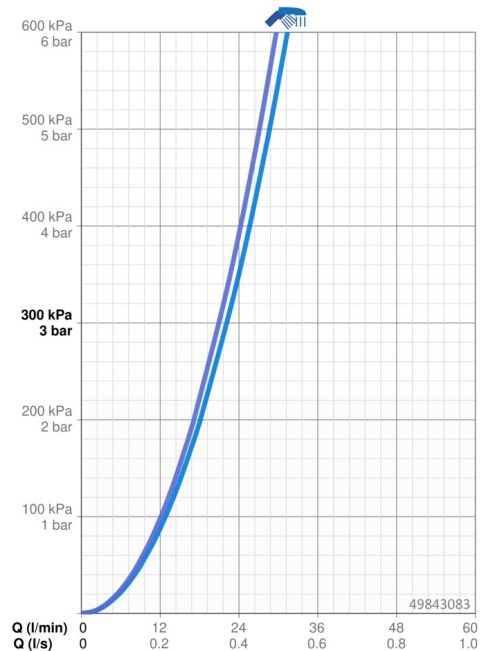

Technické údaje

Vlastnosti průtoku

Průtokové množství při 3 bar **22.2 / 21.0 l/min**

Technické vlastnosti

Zdroj teplé vody **max. +80°C**

Pracovní tlak **0.5-10 bar**

Zabezpečení proti zpětnému toku (ČSN EN 1717) **LB**

Materiál **Mosaz**

Předpisy

Norma EN **EN 817**