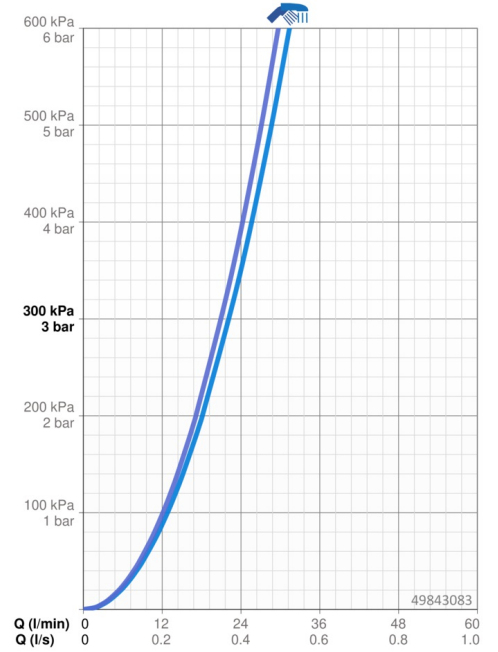

Technické údaje

Vlastnosti průtoku

Průtokové množství při 3 bar **22.2 / 21.0 l/min**

Technické vlastnosti

Zdroj teplé vody **max. +80°C**
Pracovní tlak **0.5-10 bar**
Zabezpečení proti zpětnému toku (ČSN EN 1717) **LB**
Materiál **Mosaz**

Předpisy

Norma EN **EN 817**