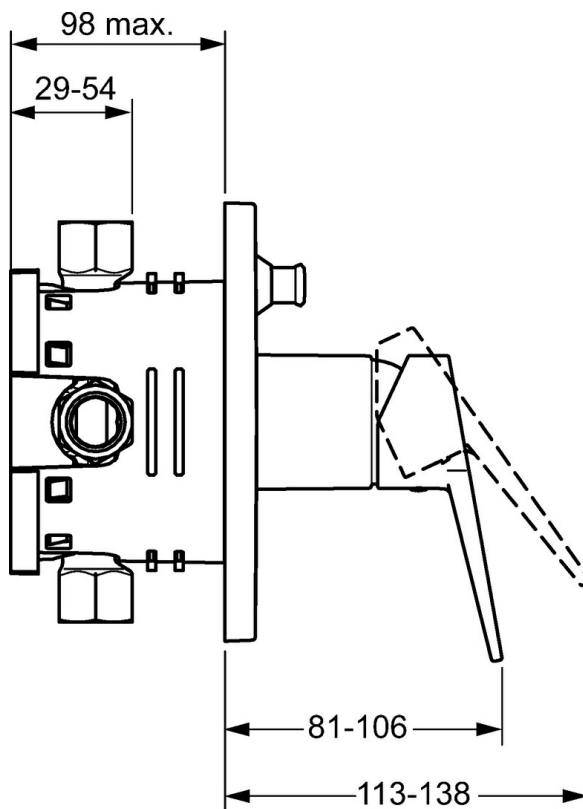

EAN: 4015474259515

static.hansa.com/49843083

- Sprcha & vana
- Jednopáková, Sada pro konečnou montáž
- Podomítková instalace
- Chrom
- Jedna ovládací páka / rukojeť, Páka se symboly teplé a studené vody
- Zpětný ventil (-y)
- Hranatá rozeta

Technické údaje

Vlastnosti průtoku

Průtokové množství při 3 bar **22.2 / 21.0 l/min**

Technické vlastnosti

Zdroj teplé vody **max. +80°C**
 Pracovní tlak **0.5-10 bar**
 Zabezpečení proti zpětnému toku (ČSN EN 1717) **LB**
 Materiál **Mosaz**

Předpisy

Norma EN **EN 817**

Náhradní díly

SP49843083

	Název	Kód
1	Páka	59913910
1.1	Šroub, M5x8, SW2.5	59904755
1.3	Záslepka Šedá	59912112
2	Krycí díl Ukončeno	59913829
2.1	Růžice	59912511
2.2	O-kroužek, 41x3	59913215
2.4	Krytka Eko dřez	59912924
2.6	Tlačítko	59913656
2.7	Upevňovací destička	59913048
2.8	O-kroužek, d 7.65x1.78	59902337
2.9	Upevňovací deska	59913034
2.10	Šroub, M4.5x80	59912890
4	Kartuše, 3.5 Classic	59913075
4	Kartuše, 3.5 Eco	59912324
4.1	Temperature adjustment limiter Ukončeno	59912325
4.2	O-kroužek, d 28.24x2.62 Ukončeno	59912590
4.3	Šroub rukáv, M38x1	59912115
4.4	O-kroužek, d 10.10x1.60 Ukončeno	59905072
5	Přepínač	59912985
5.3	Těsnící sada Ukončeno	59912997
5.5	Seat	59912229
7	Funkční jednotka, H/C reversed Ukončeno	59912978
7	Funkční jednotka, 3.5 Ukončeno	59913379
7.1	Blind nut	59912984
7.2	Ventilů	59912986
7.3	Zpětný ventil	59905714
7.4	Připojovací šroubení, (2014-)	59913885
7.5	O-kroužek, d 14x2	59912982
7.6	Filtr	59913126
N.I.	Nástavec-sada, 20 mm	59912754