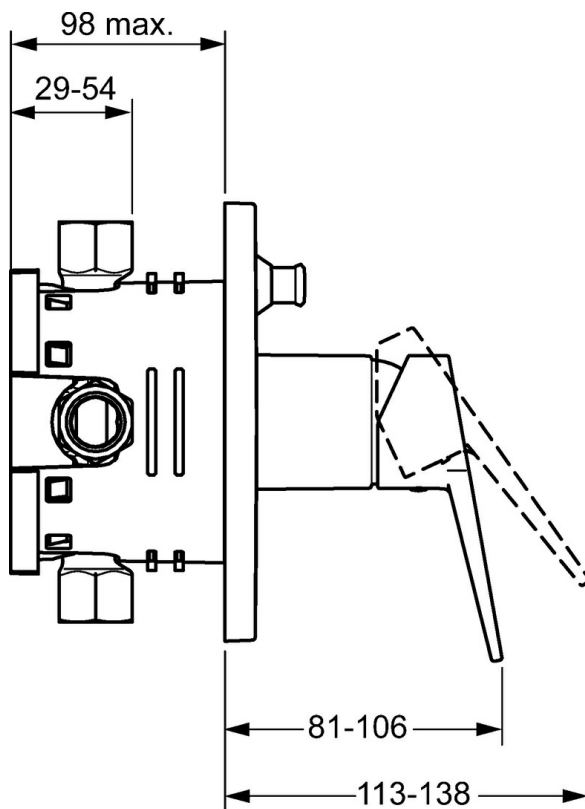

EAN: 4015474259515

static.hansa.com/49843083

- Sprcha & vana
- Jednopáková, Sada pro konečnou montáž
- Podomítková instalace
- Chrom
- Jedna ovládací páka / rukojeť, Páka se symboly teplé a studené vody
- Zpětný ventil (-y)
- Hranatá rozeta

Technické údaje

Vlastnosti průtoku

Průtokové množství při 3 bar **22.2 / 21.0 l/min**

Technické vlastnosti

Zdroj teplé vody **max. +80°C**

Pracovní tlak **0.5-10 bar**

Zabezpečení proti zpětnému toku (ČSN EN 1717) **LB**

Materiál **Mosaz**

Předpisy

Norma EN **EN 817**

Náhradní díly

SP49843083

	Název	Kód
1	Páka	59913910
1.1	Šroub, M5x8, SW2.5	59904755
1.3	Záslepka Šedá	59912112
2	Krycí díl Ukončeno	59913829
2.1	Růžice	59912511
2.2	O-kroužek, 41x3	59913215
2.4	Krytka Eko dřez	59912924
2.6	Tlačítko	59913656
2.7	Upevňovací destička	59913048
2.8	O-kroužek, d 7.65x1.78	59902337
2.9	Upevňovací deska	59913034
2.10	Šroub, M4.5x80	59912890
4	Kartuše, 3.5 Classic	59913075
4	Kartuše, 3.5	59912324
4.1	Temperature adjustment limiter Ukončeno	59912325
4.2	O-kroužek, d 28.24x2.62 Ukončeno	59912590
4.3	Šroub rukáv, M38x1	59912115
4.4	O-kroužek, d 10.10x1.60 Ukončeno	59905072
5	Přepínač	59912985
5.3	Těsnící sada Ukončeno	59912997
5.5	Seat	59912229
7	Funkční jednotka, H/C reversed Ukončeno	59912978
7	Funkční jednotka, 3.5 Ukončeno	59913379
7.1	Blind nut	59912984
7.2	Ventilů	59912986
7.3	Zpětný ventil	59905714
7.4	Připojovací šroubení, (2014-)	59913885
7.5	O-kroužek, d 14x2	59912982
7.6	Filtr	59913126
N.I.	Nástavec-sada, 20 mm	59912754